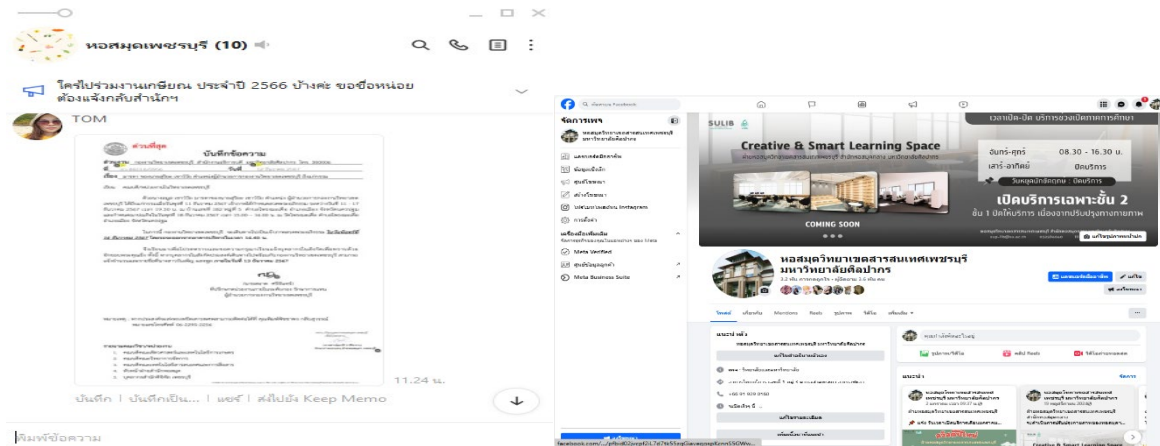

การใช้ share point ของมหาวิทยาลัย ในการ share เอกสารร่วมกัน

ข่าวสาร ประกาศ ประชาสัมพันธ์ผ่าน Facebook, Line Official และเว็บไซต์

ระบบเครื่องสแกนนิ้วเข้าปฏิบัติงานประจำวันของบุคลากรหอสมุด บริเวณทางเข้าหอสมุด