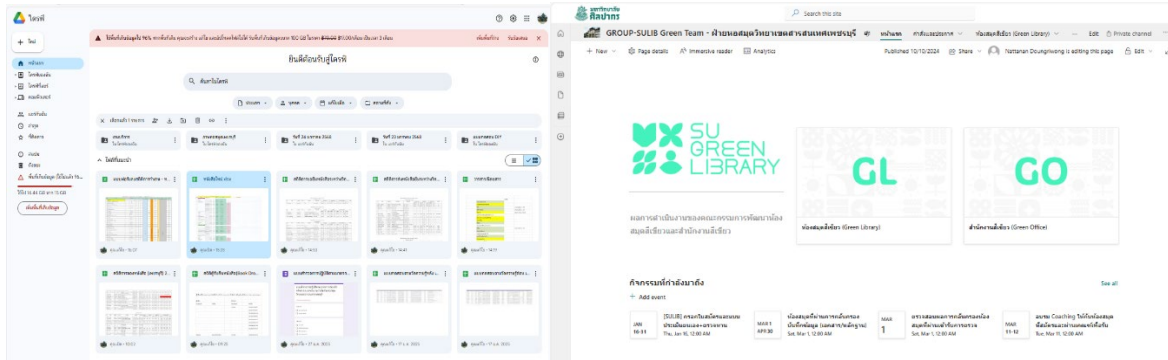

การใช้ share point ของมหาวิทยาลัย ในการ share เอกสารร่วมกัน

ข่าวสาร ประกาศ ประชาสัมพันธ์ผ่าน Facebook, Line Official และเว็บไซต์

ระบบเครื่องสแกนนิ้วเข้าปฏิบัติงานประจำวันของบุคลากรหอสมุด บริเวณทางเข้าหอสมุด