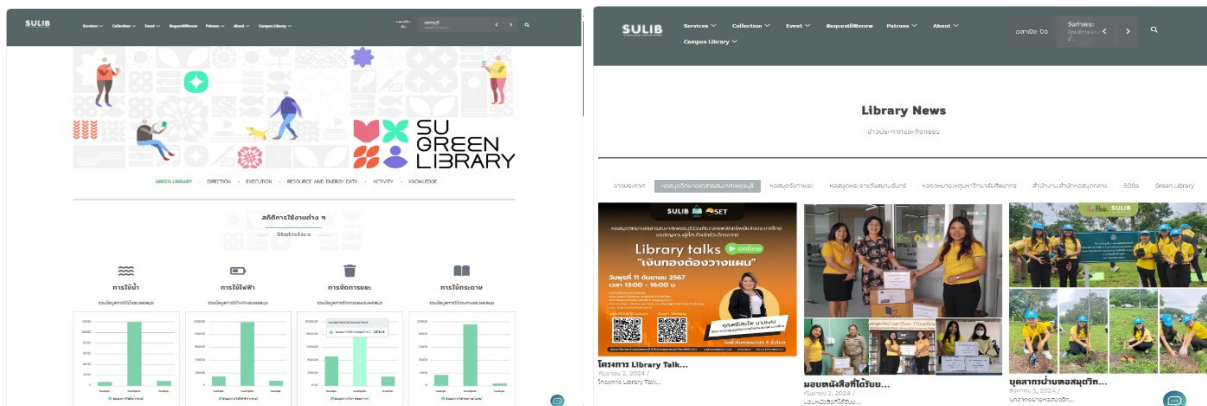

การใช้ share point ของมหาวิทยาลัย ในการ share เอกสารร่วมกัน

ข่าวสาร ประกาศ ประชาสัมพันธ์ผ่าน Facebook, Line Official และเว็บไซต์

ระบบเครื่องสแกนนิ้วเข้าปฏิบัติงานประจำวันของบุคลากรหอสมุด บริเวณทางเข้าหอสมุด