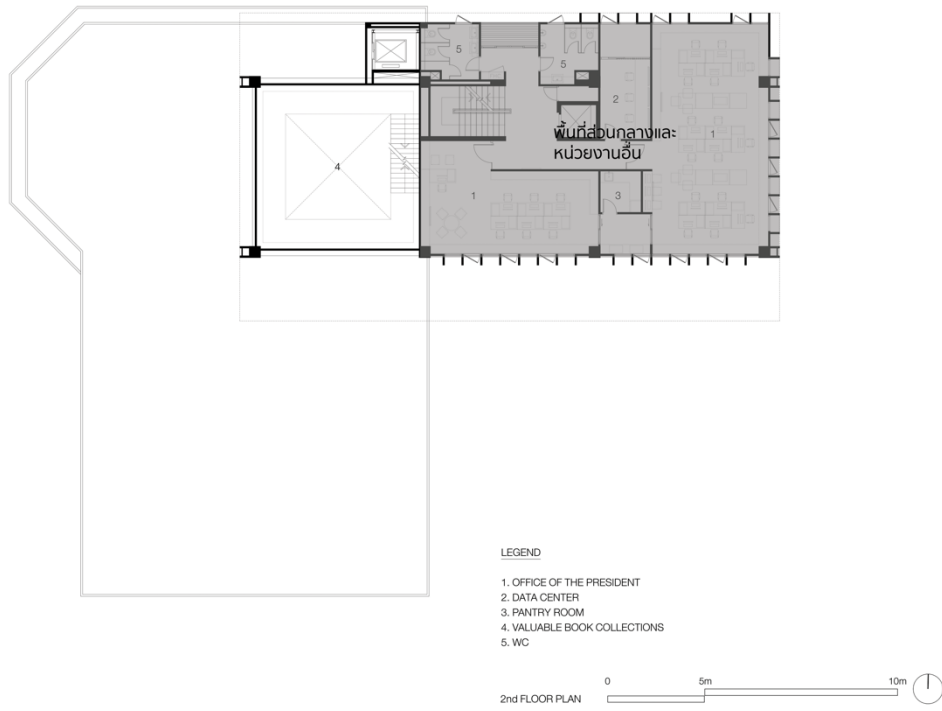

ขอบเขตพื้นที่โดยรวมของหอสมุดวังท่าพระ

อาคารหอสมุดวังท่าพระ

พื้นที่โดยรอบหอสมุดวังท่าพระ

ผังพื้นที่ 1

ผังพื้นที่ 2

ผังพื้นที่ 3

ผังพื้นที่ 4

LEGEND

- 1. AIR CONDITIONING SYSTEM
- 2. MULTIFUNCTION
- 3. PUMP ROOM
- 4. STORAGE ROOM
- 5. MEETING ROOM

5th FLOOR PLAN

ผังพื้นที่ 5