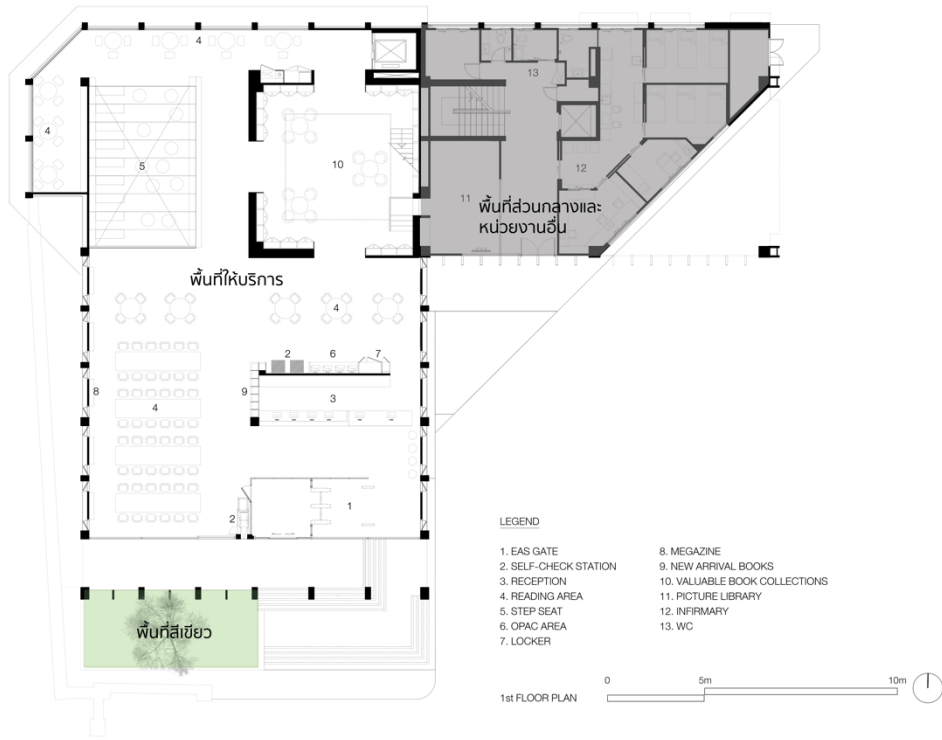

ขอบเขตพื้นที่โดยรวมของหอสมุดวังท่าพระ

อาคารหอสมุดวังท่าพระ

พื้นที่โดยรอบหอสมุดวังท่าพระ

ผังพื้นที่ 1

ผังพื้นที่ 2

ผังพื้นที่ 3

ผังพื้นที่ 4

LEGEND

- 1. AIR CONDITIONING SYSTEM
- 2. MULTIFUNCTION
- 3. PUMP ROOM
- 4. STORAGE ROOM
- 5. MEETING ROOM

5th FLOOR PLAN

ผังพื้นที่ 5