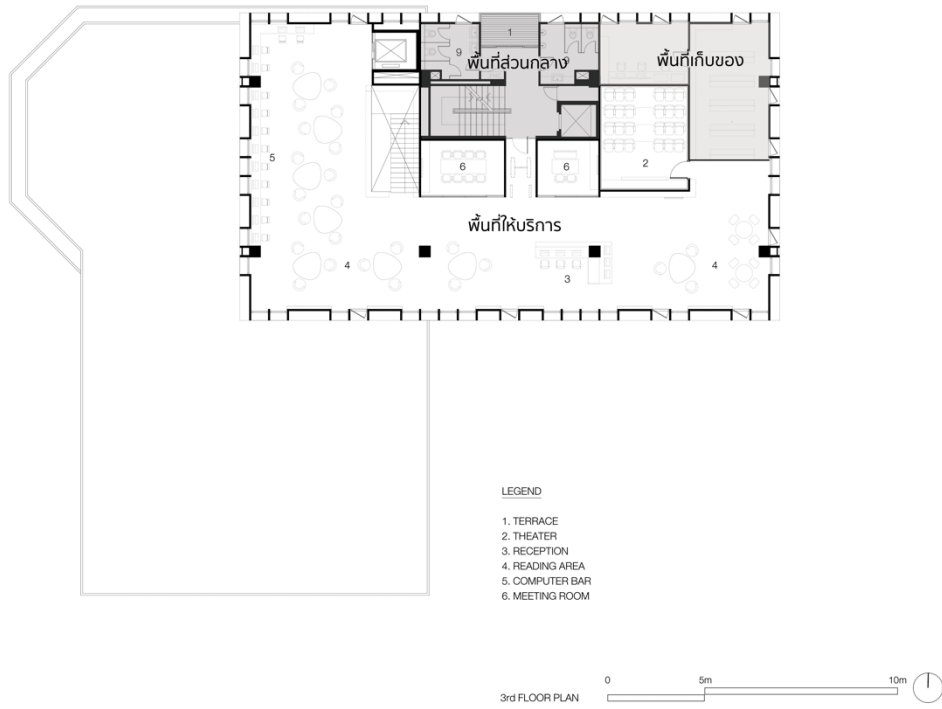

ขอบเขตพื้นที่โดยรวมของหอสมุดวังท่าพระ

อาคารหอสมุดวังท่าพระ

พื้นที่โดยรอบหอสมุดวังท่าพระ

ผังพื้นที่ 1

ผังพื้นที่ 2

ผังพื้นที่ 3

ผังพื้นที่ 4

LEGEND

- 1. AIR CONDITIONING SYSTEM
- 2. MULTIFUNCTION
- 3. PUMP ROOM
- 4. STORAGE ROOM
- 5. MEETING ROOM

5th FLOOR PLAN

ผังพื้นที่ 5