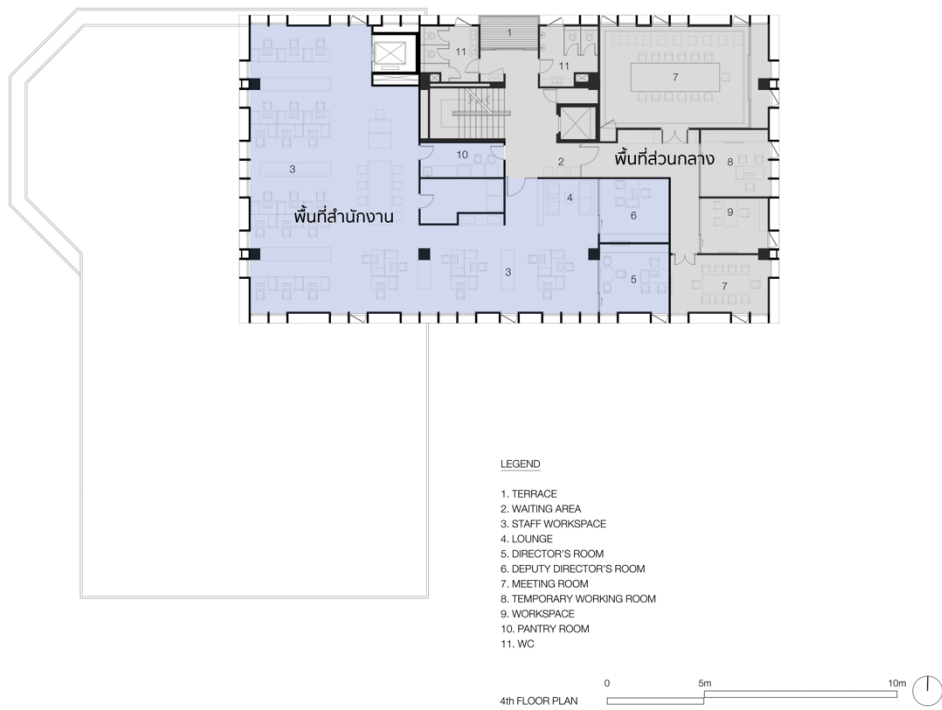

ขอบเขตพื้นที่โดยรวมของหอสมุดวังท่าพระ

อาคารหอสมุดวังท่าพระ

พื้นที่โดยรอบหอสมุดวังท่าพระ

ผังพื้นที่ 1

ผังพื้นที่ 2

ผังพื้นที่ 3

ผังพื้นที่ 4

LEGEND

- 1. AIR CONDITIONING SYSTEM
- 2. MULTIFUNCTION
- 3. PUMP ROOM
- 4. STORAGE ROOM
- 5. MEETING ROOM

5th FLOOR PLAN

ผังพื้นที่ 5