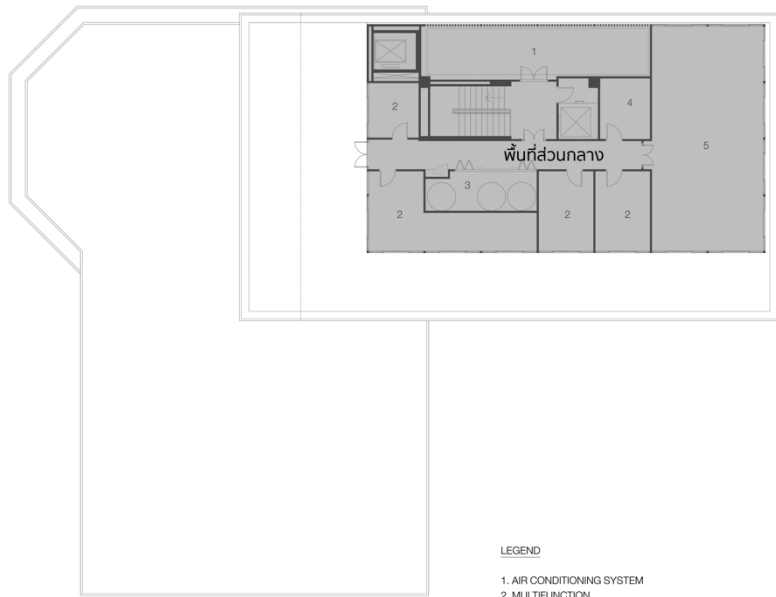

ขอบเขตพื้นที่โดยรวมของหอสมุดวังท่าพระ

อาคารหอสมุดวังท่าพระ

พื้นที่โดยรอบหอสมุดวังท่าพระ

ผังพื้นที่ 1

ผังพื้นที่ 2

ผังพื้นที่ 3

ผังพื้นที่ 4

LEGEND

- 1. AIR CONDITIONING SYSTEM
- 2. MULTIFUNCTION
- 3. PUMP ROOM
- 4. STORAGE ROOM
- 5. MEETING ROOM

5th FLOOR PLAN

ผังพื้นที่ 5