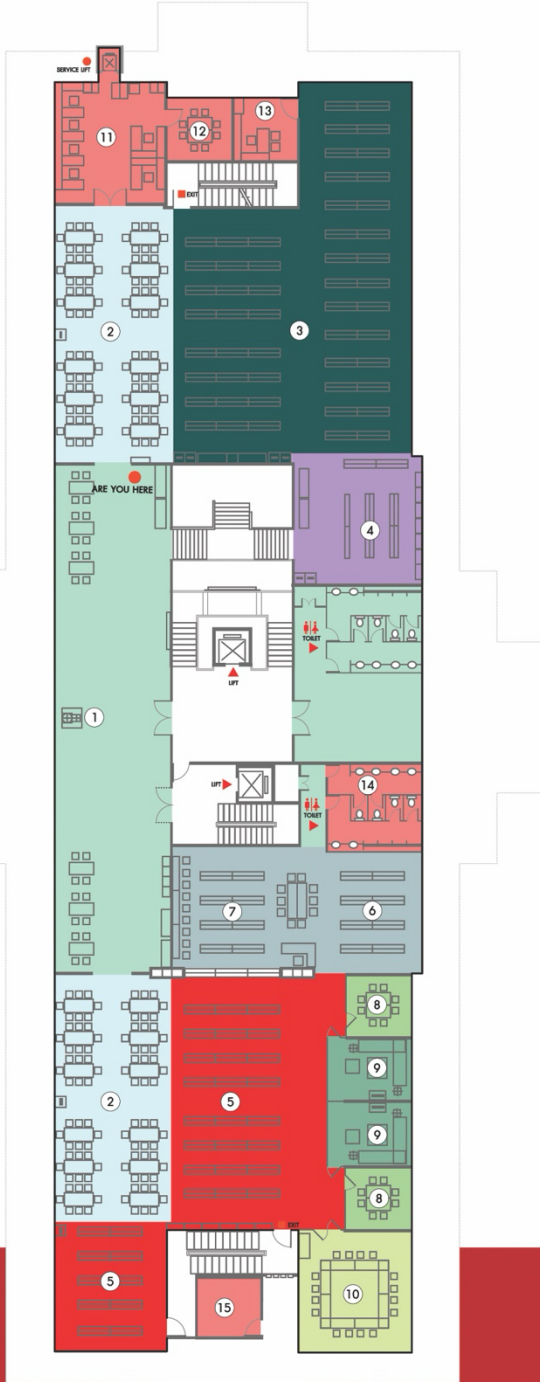

ขอบเขตพื้นที่โดยรวมของหอสมุดวิทยาเขตสารสนเทคเพชรบุรี

อาคารหอสมุดวิทยาเขตสารสนเทคเพชรบุรี

พื้นที่โดยรอบอาคารหอสมุดวิทยาเขตสารสนเทคเพชรบุรี

ผังพื้นที่ 1

PHETCHABURI INFORMATION
TECHNOLOGY CAMPUS LIBRARY
SILPAKORN UNIVERSITY

หอสมุด วิทยาเขตสารสนเทศเพชรบุรี
สำนักหอสมุดกลาง
มหาวิทยาลัยศิลปากร

- ① EXHIBITION HALL
โถงนิทรรศการ
 - ② READING AREA
บริเวณนั่งอ่านหนังสือ
 - ③ THAI BOOKS ZONE
หมวดหนังสือภาษาไทย
 - ④ NOVEL & FICTION BOOKS ZONE
หมวดหนังสือนวนิยายและเรื่องสั้น
 - ⑤ ENGLISH BOOKS ZONE
หมวดหนังสือภาษาอังกฤษ
 - ⑥ REFERENCE BOOKS ZONE
หมวดหนังสืออ้างอิง
 - ⑦ THESIS BOOKS ZONE
หมวดหนังสือวิทยานิพนธ์
 - ⑧ INDIVIDUAL STUDY ROOM
ห้องศึกษาส่วนบุคคล
 - ⑨ GROUP STUDY ROOM
ห้องศึกษากลุ่มย่อย
 - ⑩ CONFERENCE ROOM
ห้องประชุม
 - ⑪ OFFICE
สำนักงานหอสมุด
 - ⑫ MEETING ROOM
ห้องรับรอง
 - ⑬ ASST. ROOM
ห้องรองผู้อำนวยการสำนักหอสมุดกลาง
 - ⑭ STAFF TOILET
ห้องน้ำเจ้าหน้าที่
 - ⑮ STORAGE
ห้องเก็บเอกสาร
- FIRE EXIT
ทางหนีไฟ

SECOND FLOOR

2 nd. FLOOR

PHETCHABURI INFORMATION TECHNOLOGY CAMPUS LIBRARY SILPAKORN UNIVERSITY

ผังบริเวณชั้น 2

ผังพื้นที่ 2