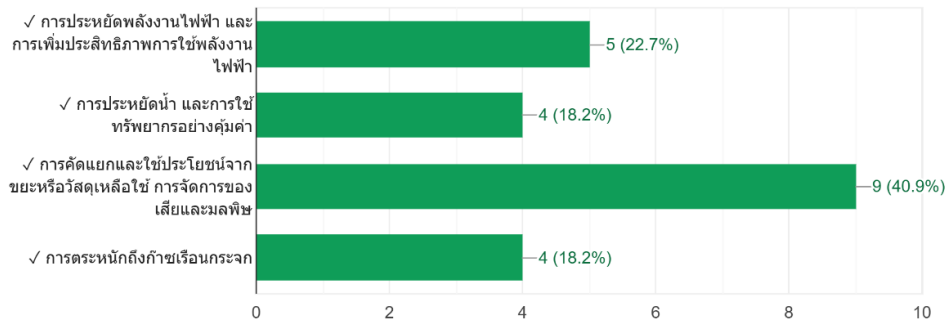

กิจกรรมพี่ชวนกรีน 4/2567 - ชวนพี่ทำพระรักษาสิ่งแวดล้อม

10. สำหรับคุณจากกิจกรรมขอไดนาไปใช้ประโยชน์ในชีวิตจริงได้มากที่สุด (ไม่มีข้อผิด)

22 / ค่าตอบถูกต้อง 22 รายการ

ผู้เข้าร่วมในกิจกรรมนำข้อมูลด้านการคิดแยกและใช้ประโยชน์จากขยะหรือวัสดุเหลือใช้ การจัดการของเสียและมลพิษ สามารถนำมาใช้ได้จริงมากที่สุด รองลงมาคือ การประหยัดพลังงานไฟฟ้า และการเพิ่มประสิทธิภาพการใช้พลังงานไฟฟ้า การตระหนักถึงก๊าซเรือนกระจก และการประหยัดน้ำ และการใช้ทรัพยากรอย่างคุ้มค่า ตามลำดับ