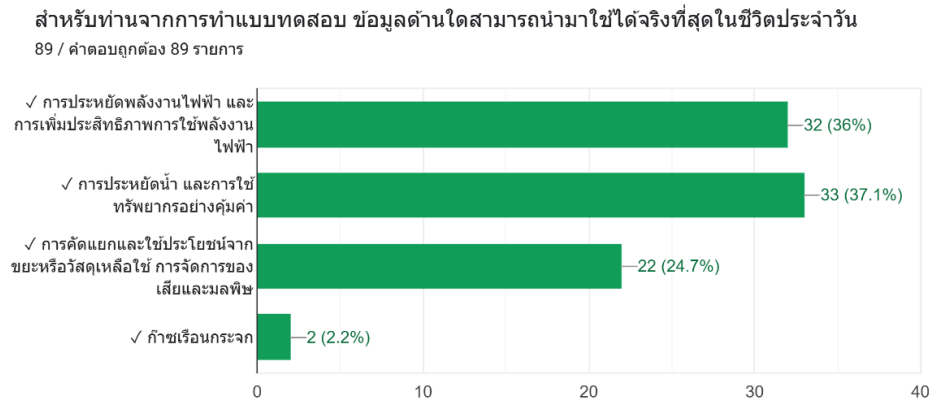

กิจกรรมที่ชวนกรีน 2/2567 - วันสิ่งแวดล้อมโลก (World Environment Day)

ผู้เข้าร่วมกิจกรรมนำข้อมูลด้านการประหยัดน้ำ และการใช้ทรัพยากรอย่างคุ้มค่า สามารถนำมาใช้ได้จริงมากที่สุด รองลงมาคือ การประหยัดพลังงานไฟฟ้า และการเพิ่มประสิทธิภาพการใช้พลังงานไฟฟ้า การคัดแยกและใช้ประโยชน์จากขยะหรือวัสดุเหลือใช้ การจัดการของเสียและมลพิษ และก๊าซเรือนกระจกตามลำดับ