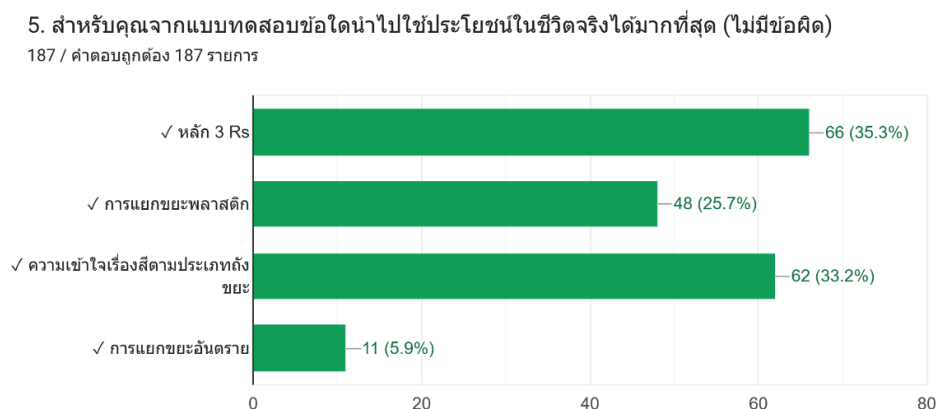

กิจกรรมที่ชวนกรีน 3/2567 - Open House เปิดบ้านหอสมุดวังท่าพระ 2024

ผู้เข้าร่วมในกิจกรรมนำข้อมูลด้าน หลัก 3 Rs สามารถนำมาใช้ได้จริงมากที่สุด รองลงมาคือ ความเข้าใจเรื่องสิ่งแวดล้อมประเภทต่างๆ การแยกประเภทขยะพลาสติก และการแยกขยะอันตรายตามลำดับ