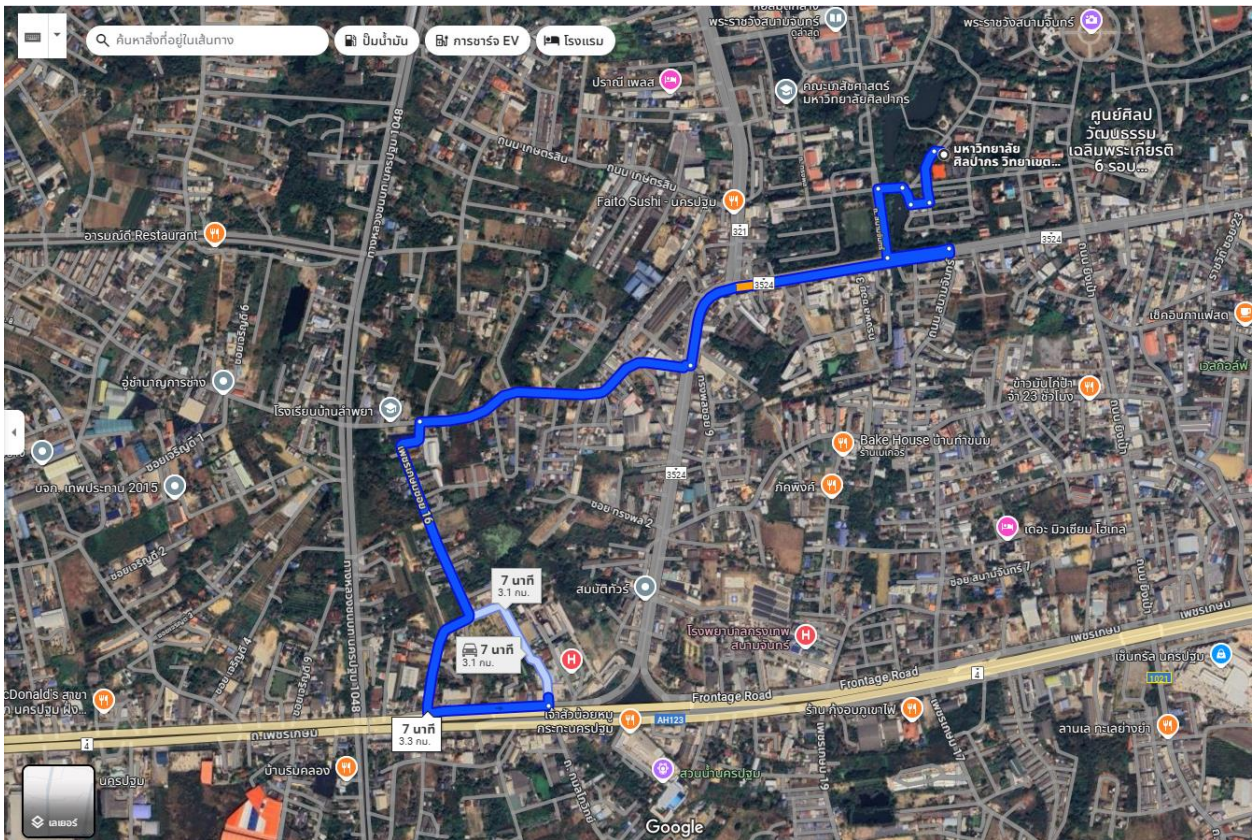

4.1.1-5.2 เส้นทางการจัดการขยะ

แผนผังการจัดการขยะ สำนักหอสมุดกลาง มหาวิทยาลัยศิลปากร

ขยะทั่วไป : สถานที่กำจัดขยะมูลฝอย เทศบาลนครนครปฐม

ขยะรีไซเคิล : วงษ์พาณิชย์ สาขาเมืองนครปฐม

วงษ์พานิชย์ สาขาเมืองนครปฐม

เบอร์โทรติดต่อ