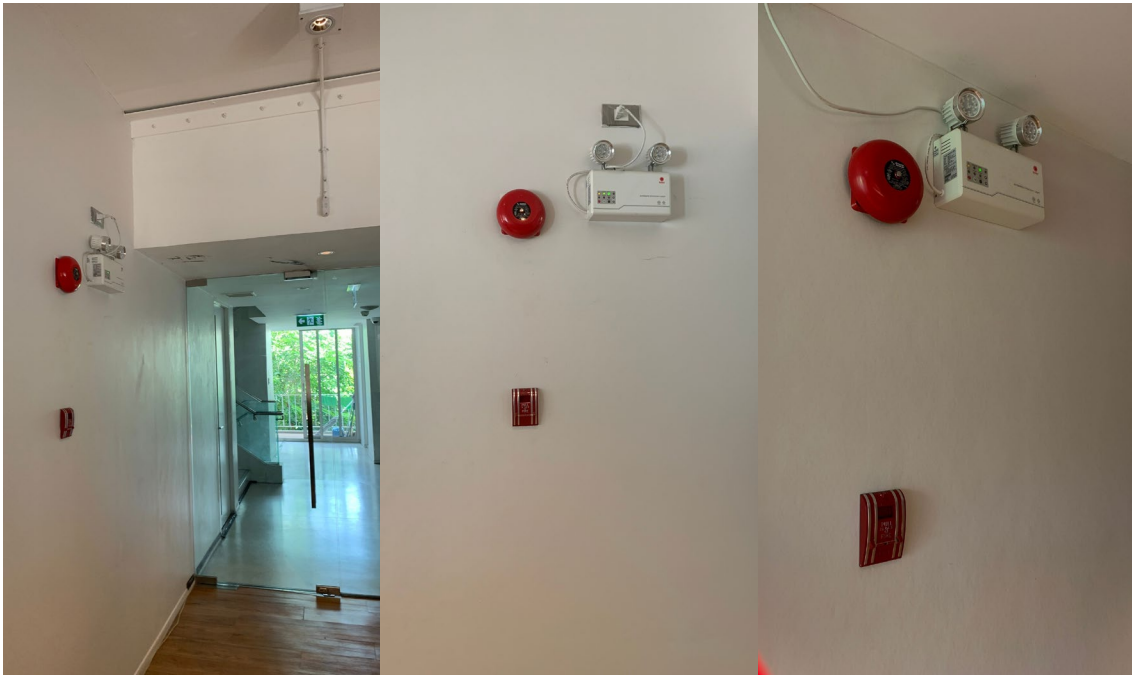

ฝ่ายหอสมุดวังท่าพระ

เกณฑ์ 5.5.3 (2) ติดตั้งระบบสัญญาณแจ้งเตือนและต้องพร้อมใช้งาน

ภาพเครื่องสัญญาณแจ้งเหตุฉุกเฉิน (เตือนเหตุเพลิงไหม้) บริเวณ ชั้น 4

ภาพเครื่องสัญญาณแจ้งเหตุฉุกเฉิน (เตือนเหตุเพลิงไหม้) บริเวณ ชั้น B