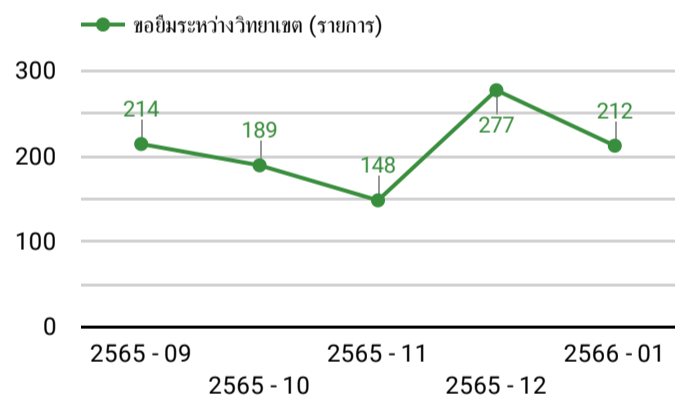

ฐานข้อมูลสำนักบาบอกรับ

ครั้ง 23

จำนวนการเข้าถึงคลังข้อมูลและคลังปัญญา

ครั้ง 203,874

## จำนวนผู้ใช้บริการยืม - คืบ : แบ่งตามประเภทผู้ใช้

ปี - เดือน: 2566 - 01, ... (5) ▾

การใช้บริการทรัพยากรสารสนเทศ

ปี - เดือน: ... (5) ▾

การใช้บริการทรัพยากรสารสนเทศ

001 - คณะจิตรกรรม

005 - คณะอักษรศาสตร์

009 - คณะวิศวกรรมฯ