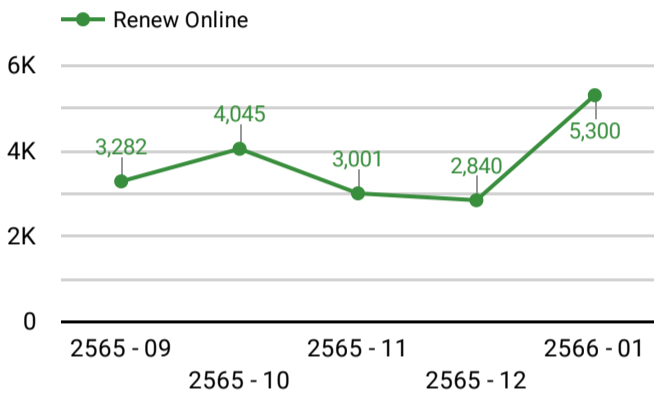

ฐานข้อมูลสำนักบาบอกรับ

ครั้ง 23

จำนวนการเข้าถึงคลังข้อมูลและคลังปัญญา

ครั้ง 203,874

## จำนวนผู้ใช้บริการยืม - คืบ : แบ่งตามประเภทผู้ใช้

ปี - เดือน: 2566 - 01, ... (5) ▾

การใช้บริการทรัพยากรสารสนเทศ

ปี - เดือน: ... (5) ▾

การใช้บริการทรัพยากรสารสนเทศ

001 - คณะจิตรกรรม

005 - คณะอักษรศาสตร์

009 - คณะวิศวกรรมฯ