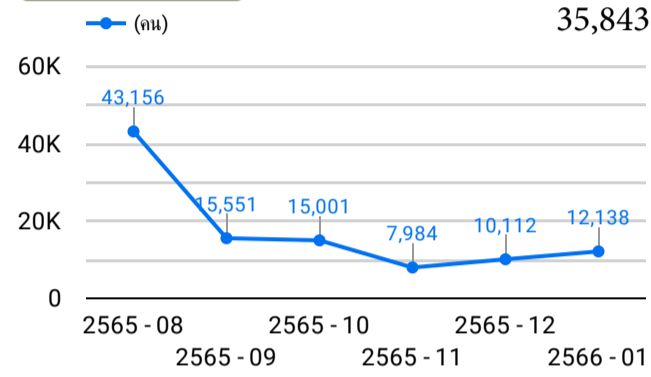

## ระเบียบวาระที่ ๓.๒

รายงานสถิติการให้บริการทางวิชาการ

จำนวนผู้ใช้บริการทั้งหมด

จำนวนผู้ใช้ภายใน/ภายนอก

ผู้ใช้ภายใน

ผู้ใช้ภายนอก

(6)

ช่วงเวลาการเข้าใช้บริการ

ในเวลา

(ครั้ง) 29,438 | (คน) 21,350

นอกเวลา จันทร์ - ศุกร์

(ครั้ง) 3,608 | (คน) 2,125

นอกเวลา เสาร์ - อาทิตย์

(ครั้ง) 3,929 | (คน) 3,070

จำนวนทรัพยากรสารสนเทศ

หนังสือใหม่ประจำเดือน