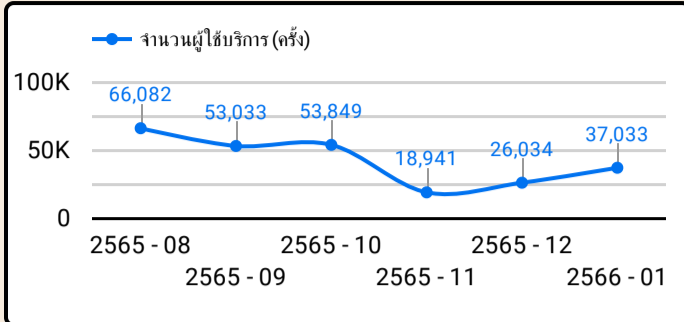

## ระเบียบวาระที่ ๓.๒

รายงานสถิติการให้บริการทางวิชาการ

จำนวนผู้ใช้บริการทั้งหมด

จำนวนผู้ใช้ภายใน/ภายนอก

ผู้ใช้ภายใน

ผู้ใช้ภายนอก

(6)

ช่วงเวลาการเข้าใช้บริการ

ในเวลา

(ครั้ง) 29,438 | (คน) 21,350

นอกเวลา จันทร์ - ศุกร์

(ครั้ง) 3,608 | (คน) 2,125

นอกเวลา เสาร์ - อาทิตย์

(ครั้ง) 3,929 | (คน) 3,070

จำนวนทรัพยากรสารสนเทศ

หนังสือใหม่ประจำเดือน