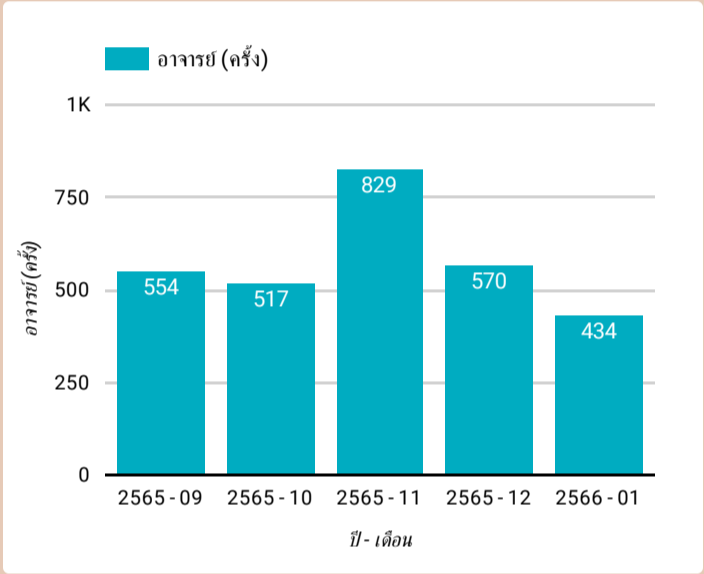

ฐานข้อมูลสำนักบาบอกรับ

ครั้ง 23

จำนวนการเข้าถึงคลังข้อมูลและคลังปัญญา

ครั้ง 203,874

## จำนวนผู้ใช้บริการยืม - คืบ : แบ่งตามประเภทผู้ใช้

ปี - เดือน: 2566 - 01, ... (5) ▾

การใช้บริการทรัพยากรสารสนเทศ

ปี - เดือน: ... (5) ▾

การใช้บริการทรัพยากรสารสนเทศ

001 - คณะจิตรกรรม

005 - คณะอักษรศาสตร์

009 - คณะวิศวกรรมฯ