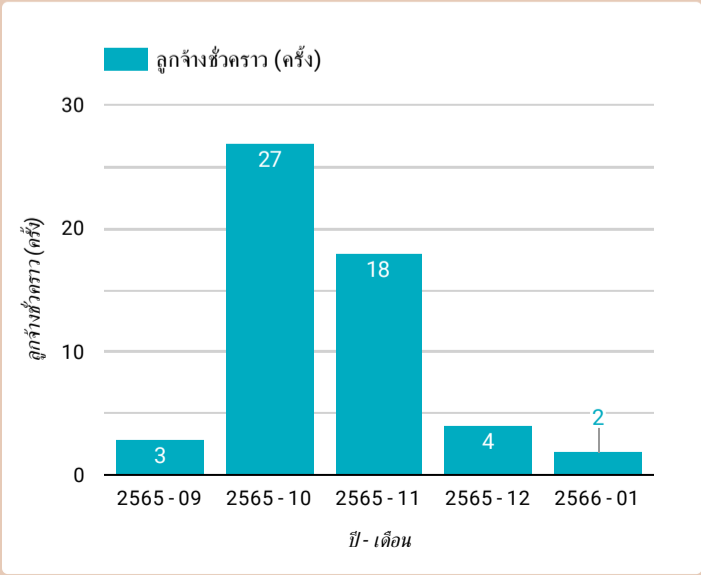

ฐานข้อมูลสำนักบาบอกรับ

ครั้ง 23

จำนวนการเข้าถึงคลังข้อมูลและคลังปัญญา

ครั้ง 203,874

## จำนวนผู้ใช้บริการยืม - คืบ : แบ่งตามประเภทผู้ใช้

ปี - เดือน: 2566 - 01, ... (5) ▾

การใช้บริการทรัพยากรสารสนเทศ

ปี - เดือน: ... (5) ▾

การใช้บริการทรัพยากรสารสนเทศ

001 - คณะจิตรกรรม

005 - คณะอักษรศาสตร์

009 - คณะวิศวกรรมฯ