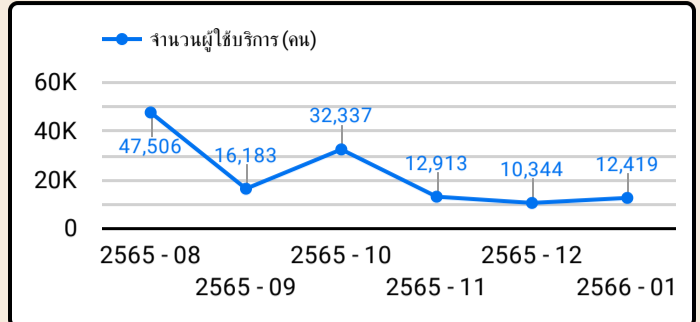

## ระเบียบวาระที่ ๓.๒

รายงานสถิติการให้บริการทางวิชาการ

จำนวนผู้ใช้บริการทั้งหมด

จำนวนผู้ใช้ภายใน/ภายนอก

ผู้ใช้ภายใน

ผู้ใช้ภายนอก

(6)

ช่วงเวลาการเข้าใช้บริการ

ในเวลา

(ครั้ง) 29,438 | (คน) 21,350

นอกเวลา จันทร์ - ศุกร์

(ครั้ง) 3,608 | (คน) 2,125

นอกเวลา เสาร์ - อาทิตย์

(ครั้ง) 3,929 | (คน) 3,070

จำนวนทรัพยากรสารสนเทศ

หนังสือใหม่ประจำเดือน