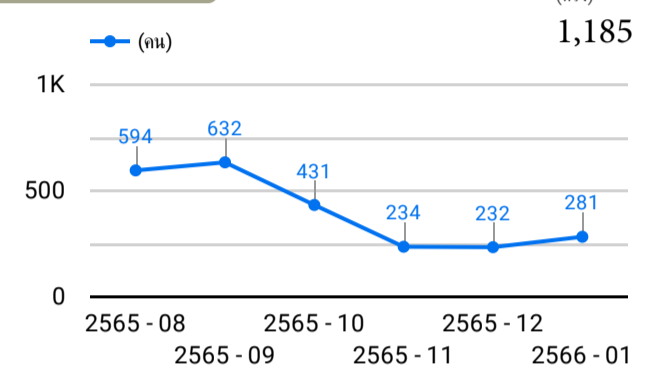

## ระเบียบวาระที่ ๓.๒

รายงานสถิติการให้บริการทางวิชาการ

จำนวนผู้ใช้บริการทั้งหมด

จำนวนผู้ใช้ภายใน/ภายนอก

ผู้ใช้ภายใน

ผู้ใช้ภายนอก

(6)

ช่วงเวลาการเข้าใช้บริการ

ในเวลา

(ครั้ง) 29,438 | (คน) 21,350

นอกเวลา จันทร์ - ศุกร์

(ครั้ง) 3,608 | (คน) 2,125

นอกเวลา เสาร์ - อาทิตย์

(ครั้ง) 3,929 | (คน) 3,070

จำนวนทรัพยากรสารสนเทศ

หนังสือใหม่ประจำเดือน