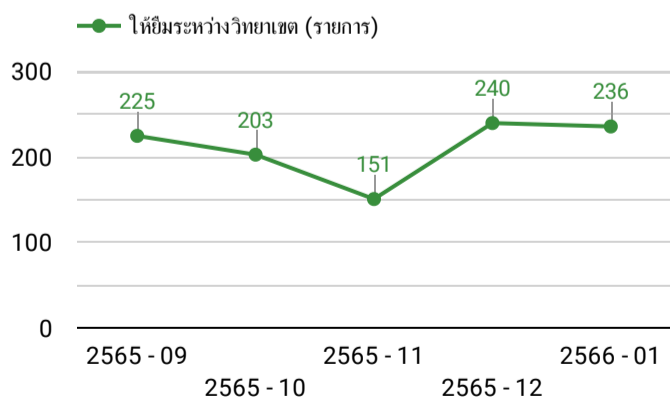

ฐานข้อมูลสำนักบาบอกรับ

ครั้ง 23

จำนวนการเข้าถึงคลังข้อมูลและคลังปัญญา

ครั้ง 203,874

## จำนวนผู้ใช้บริการยืม - คืบ : แบ่งตามประเภทผู้ใช้

ปี - เดือน: 2566 - 01, ... (5) ▾

การใช้บริการทรัพยากรสารสนเทศ

ปี - เดือน: ... (5) ▾

การใช้บริการทรัพยากรสารสนเทศ

001 - คณะจิตรกรรม

005 - คณะอักษรศาสตร์

009 - คณะวิศวกรรมฯ