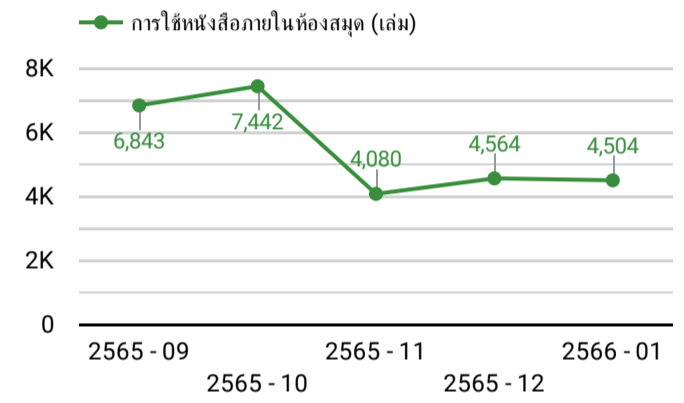

ฐานข้อมูลสำนักบาบอกรับ

ครั้ง 23

จำนวนการเข้าถึงคลังข้อมูลและคลังปัญญา

ครั้ง 203,874

## จำนวนผู้ใช้บริการยืม - คืบ : แบ่งตามประเภทผู้ใช้

ปี - เดือน: 2566 - 01, ... (5) ▾

การใช้บริการทรัพยากรสารสนเทศ

ปี - เดือน: ... (5) ▾

การใช้บริการทรัพยากรสารสนเทศ

001 - คณะจิตรกรรม

005 - คณะอักษรศาสตร์

009 - คณะวิศวกรรมฯ

013 - คณะเทคโนโลยีฯ

002 - คณะสถาปัตยกรรมศาสตร์

006 - คณะศึกษาศาสตร์

010 - คณะดุริยางคศาสตร์

014 - บัณฑิตวิทยาลัย

003 - คณะโบราณคดี

007 - คณะวิทยาศาสตร์

011 - คณะสัตวศาสตร์ฯ