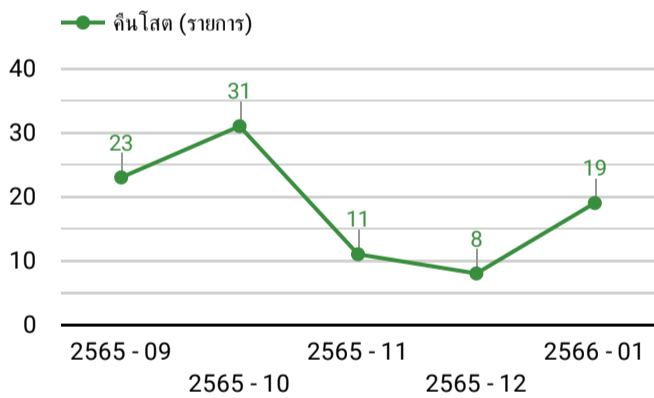

ฐานข้อมูลสำนักบาบอกรับ

ครั้ง 23

จำนวนการเข้าถึงคลังข้อมูลและคลังปัญญา

ครั้ง 203,874

## จำนวนผู้ใช้บริการยืม - คืบ : แบ่งตามประเภทผู้ใช้

ปี - เดือน: 2566 - 01, ... (5) ▾

การใช้บริการทรัพยากรสารสนเทศ

ปี - เดือน: ... (5) ▾

การใช้บริการทรัพยากรสารสนเทศ

001 - คณะจิตรกรรม

005 - คณะอักษรศาสตร์

009 - คณะวิศวกรรมฯ