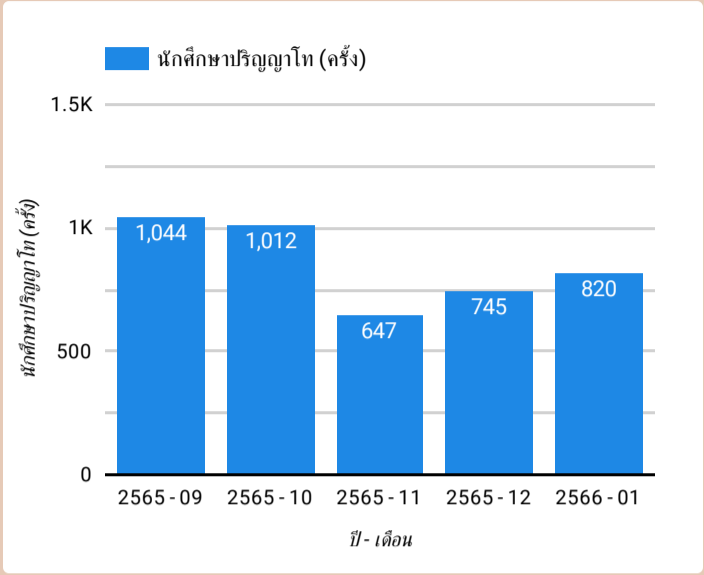

ฐานข้อมูลสำนักบาบอกรับ

ครั้ง 23

จำนวนการเข้าถึงคลังข้อมูลและคลังปัญญา

ครั้ง 203,874

## จำนวนผู้ใช้บริการยืม - คืบ : แบ่งตามประเภทผู้ใช้

ปี - เดือน: 2566 - 01, ... (5) ▾

การใช้บริการทรัพยากรสารสนเทศ

ปี - เดือน: ... (5) ▾

การใช้บริการทรัพยากรสารสนเทศ

001 - คณะจิตรกรรม

005 - คณะอักษรศาสตร์

009 - คณะวิศวกรรมฯ