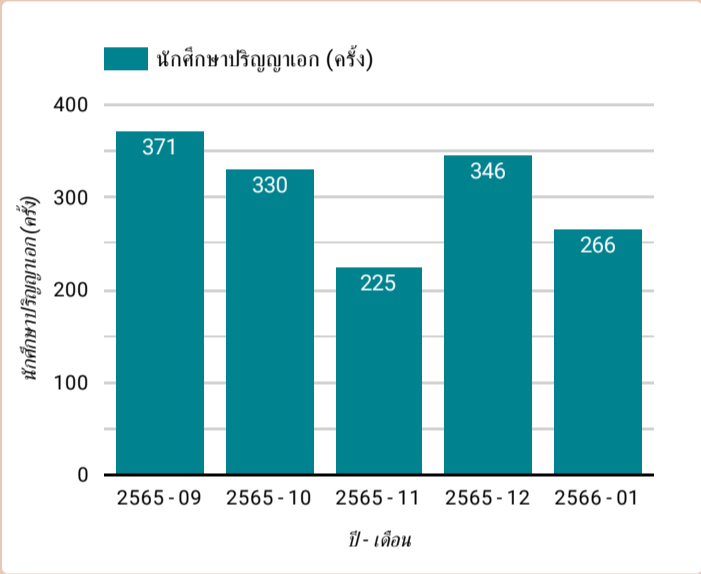

ฐานข้อมูลสำนักบาบอกรับ

ครั้ง 23

จำนวนการเข้าถึงคลังข้อมูลและคลังปัญญา

ครั้ง 203,874

## จำนวนผู้ใช้บริการยืม - คืบ : แบ่งตามประเภทผู้ใช้

ปี - เดือน: 2566 - 01, ... (5) ▾

การใช้บริการทรัพยากรสารสนเทศ

ปี - เดือน: ... (5) ▾

การใช้บริการทรัพยากรสารสนเทศ

001 - คณะจิตรกรรม

005 - คณะอักษรศาสตร์

009 - คณะวิศวกรรมฯ