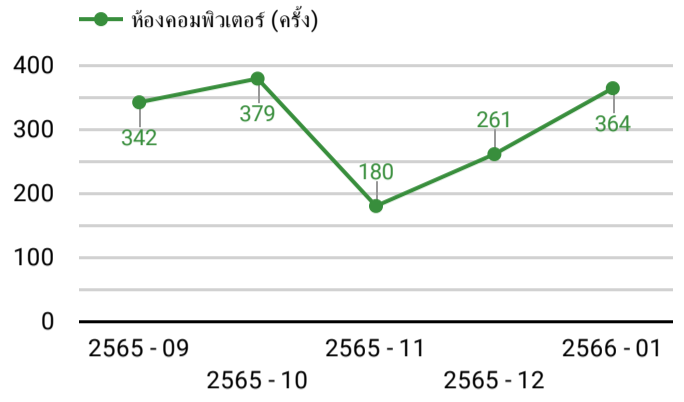

ฐานข้อมูลสำนักบาบอกรับ

ครั้ง 23

จำนวนการเข้าถึงคลังข้อมูลและคลังปัญญา

ครั้ง 203,874

## จำนวนผู้ใช้บริการยืม - คืบ : แบ่งตามประเภทผู้ใช้

ปี - เดือน: 2566 - 01, ... (5) ▾

การใช้บริการทรัพยากรสารสนเทศ

ปี - เดือน: ... (5) ▾

การใช้บริการทรัพยากรสารสนเทศ

001 - คณะจิตรกรรม

005 - คณะอักษรศาสตร์

009 - คณะวิศวกรรมฯ