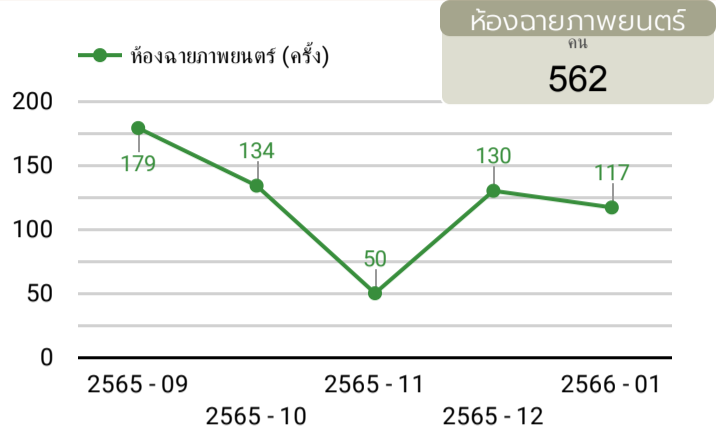

ฐานข้อมูลสำนักบาบอกรับ

ครั้ง 23

จำนวนการเข้าถึงคลังข้อมูลและคลังปัญญา

ครั้ง 203,874

## จำนวนผู้ใช้บริการยืม - คืบ : แบ่งตามประเภทผู้ใช้

ปี - เดือน: 2566 - 01, ... (5) ▾

การใช้บริการทรัพยากรสารสนเทศ

ปี - เดือน: ... (5) ▾

การใช้บริการทรัพยากรสารสนเทศ

001 - คณะจิตรกรรม

005 - คณะอักษรศาสตร์

009 - คณะวิศวกรรมฯ

013 - คณะเทคโนโลยีฯ

002 - คณะสถาปัตยกรรมศาสตร์

006 - คณะศึกษาศาสตร์

010 - คณะดุริยางคศาสตร์

014 - บัณฑิตวิทยาลัย

003 - คณะโบราณคดี

007 - คณะวิทยาศาสตร์

011 - คณะสัตวศาสตร์ฯ