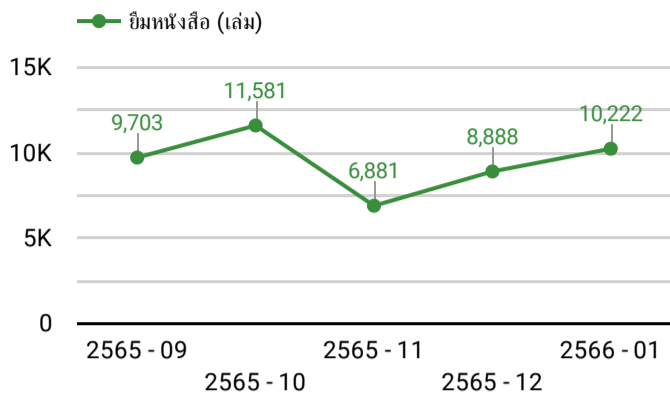

ฐานข้อมูลสำนักบาบอกรับ

ครั้ง 23

จำนวนการเข้าถึงคลังข้อมูลและคลังปัญญา

ครั้ง 203,874

## จำนวนผู้ใช้บริการยืม - คืบ : แบ่งตามประเภทผู้ใช้

ปี - เดือน: 2566 - 01, ... (5) ▾

การใช้บริการทรัพยากรสารสนเทศ

ปี - เดือน: ... (5) ▾

การใช้บริการทรัพยากรสารสนเทศ

001 - คณะจิตรกรรม

005 - คณะอักษรศาสตร์

009 - คณะวิศวกรรมฯ