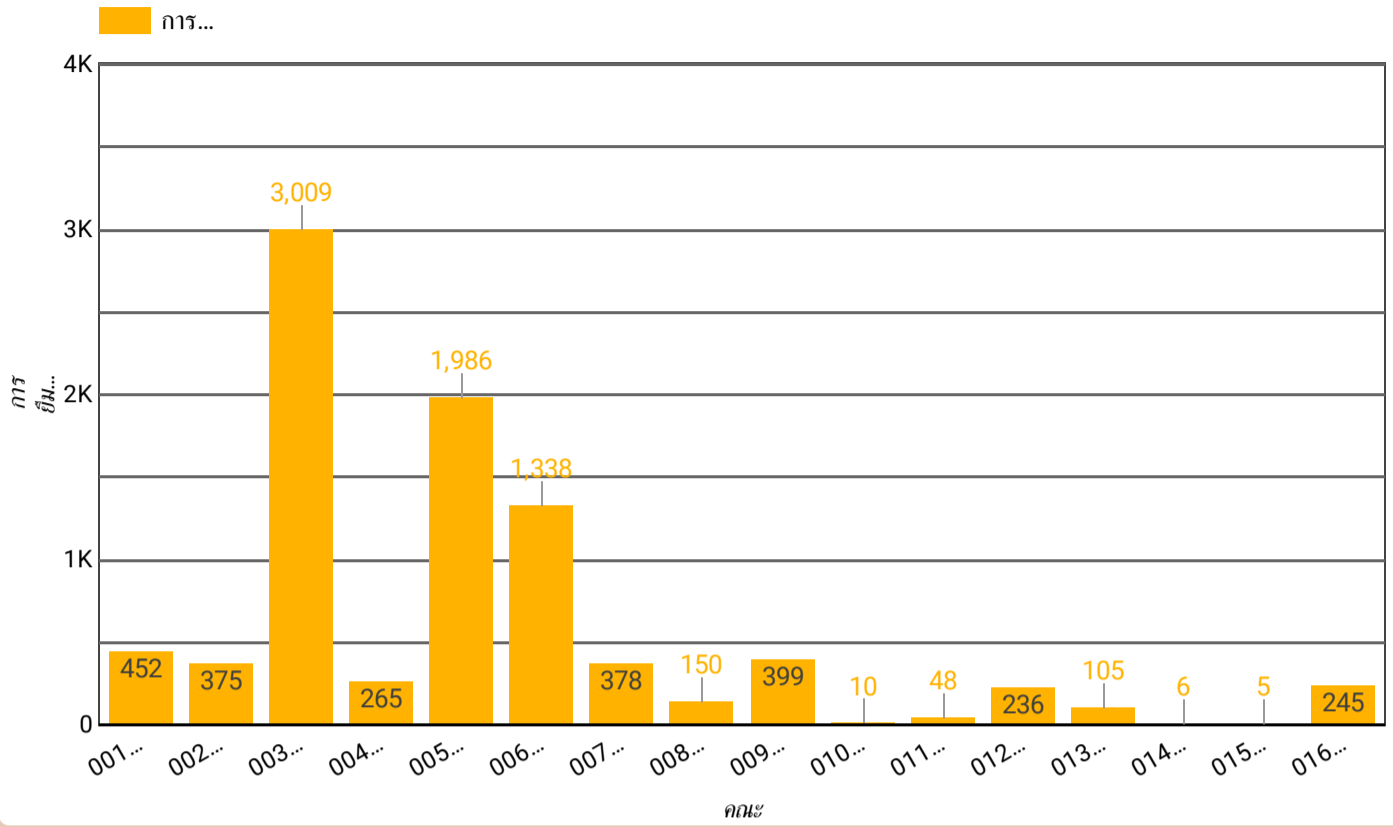

ฐานข้อมูลสำนักบาบอกรับ

ครั้ง 23

จำนวนการเข้าถึงคลังข้อมูลและคลังปัญญา

ครั้ง 203,874

## จำนวนผู้ใช้บริการยืม - คืบ : แบ่งตามประเภทผู้ใช้

ปี - เดือน: 2566 - 01, ... (5) ▾

การใช้บริการทรัพยากรสารสนเทศ

ปี - เดือน: ... (5) ▾

การใช้บริการทรัพยากรสารสนเทศ

001 - คณะจิตรกรรม

005 - คณะอักษรศาสตร์

009 - คณะวิศวกรรมฯ