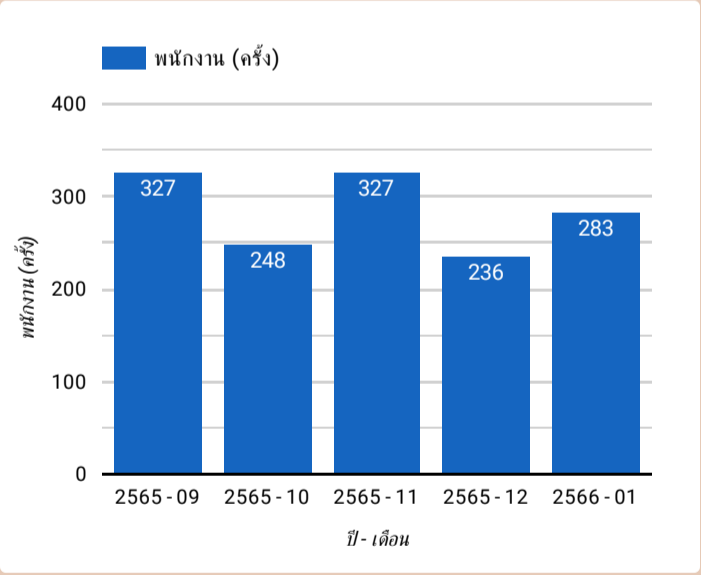

ฐานข้อมูลสำนักบาบอกรับ

ครั้ง 23

จำนวนการเข้าถึงคลังข้อมูลและคลังปัญญา

ครั้ง 203,874

## จำนวนผู้ใช้บริการยืม - คืบ : แบ่งตามประเภทผู้ใช้

ปี - เดือน: 2566 - 01, ... (5) ▾

การใช้บริการทรัพยากรสารสนเทศ

ปี - เดือน: ... (5) ▾

การใช้บริการทรัพยากรสารสนเทศ

001 - คณะจิตรกรรม

005 - คณะอักษรศาสตร์

009 - คณะวิศวกรรมฯ