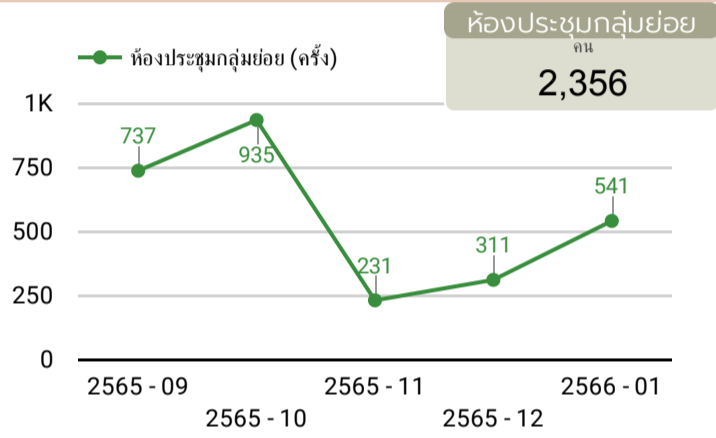

ฐานข้อมูลสำนักบาบอกรับ

ครั้ง 23

จำนวนการเข้าถึงคลังข้อมูลและคลังปัญญา

ครั้ง 203,874

## จำนวนผู้ใช้บริการยืม - คืบ : แบ่งตามประเภทผู้ใช้

ปี - เดือน: 2566 - 01, ... (5) ▾

การใช้บริการทรัพยากรสารสนเทศ

ปี - เดือน: ... (5) ▾

การใช้บริการทรัพยากรสารสนเทศ

001 - คณะจิตรกรรม

005 - คณะอักษรศาสตร์

009 - คณะวิศวกรรมฯ

013 - คณะเทคโนโลยีฯ

002 - คณะสถาปัตยกรรมศาสตร์

006 - คณะศึกษาศาสตร์

010 - คณะดุริยางคศาสตร์

014 - บัณฑิตวิทยาลัย

003 - คณะโบราณคดี

007 - คณะวิทยาศาสตร์

011 - คณะสัตวศาสตร์ฯ