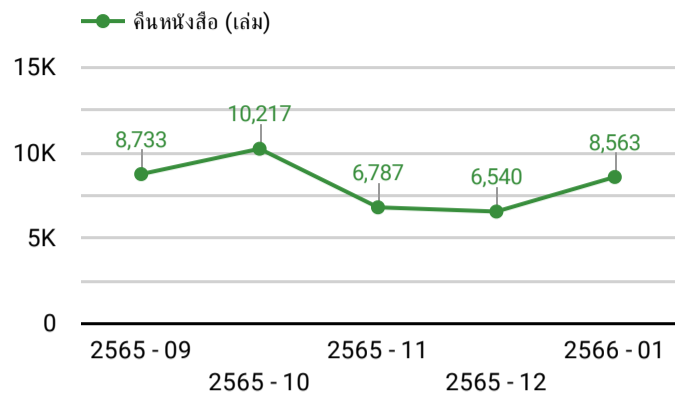

ฐานข้อมูลสำนักบาบอกรับ

ครั้ง 23

จำนวนการเข้าถึงคลังข้อมูลและคลังปัญญา

ครั้ง 203,874

## จำนวนผู้ใช้บริการยืม - คืบ : แบ่งตามประเภทผู้ใช้

ปี - เดือน: 2566 - 01, ... (5) ▾

การใช้บริการทรัพยากรสารสนเทศ

ปี - เดือน: ... (5) ▾

การใช้บริการทรัพยากรสารสนเทศ

001 - คณะจิตรกรรม

005 - คณะอักษรศาสตร์

009 - คณะวิศวกรรมฯ