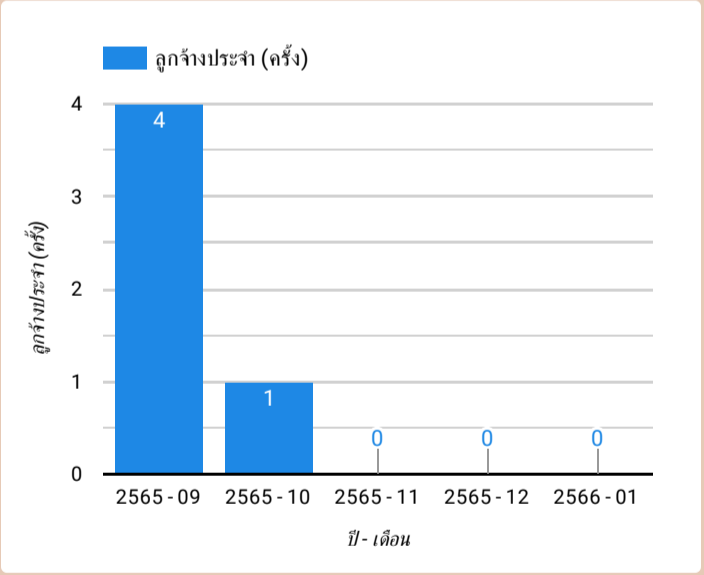

ฐานข้อมูลสำนักบาบอกรับ

ครั้ง 23

จำนวนการเข้าถึงคลังข้อมูลและคลังปัญญา

ครั้ง 203,874

## จำนวนผู้ใช้บริการยืม - คืบ : แบ่งตามประเภทผู้ใช้

ปี - เดือน: 2566 - 01, ... (5) ▾

การใช้บริการทรัพยากรสารสนเทศ

ปี - เดือน: ... (5) ▾

การใช้บริการทรัพยากรสารสนเทศ

001 - คณะจิตรกรรม

005 - คณะอักษรศาสตร์

009 - คณะวิศวกรรมฯ