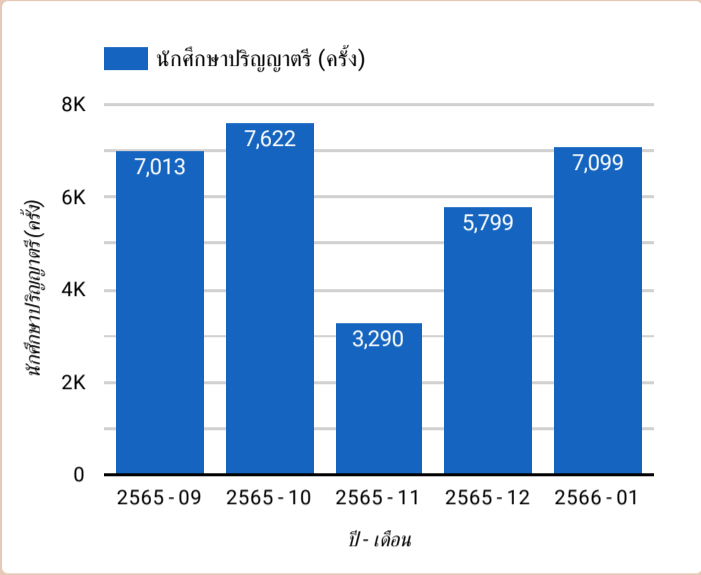

ฐานข้อมูลสำนักบาบอกรับ

ครั้ง 23

จำนวนการเข้าถึงคลังข้อมูลและคลังปัญญา

ครั้ง 203,874

## จำนวนผู้ใช้บริการยืม - คืบ : แบ่งตามประเภทผู้ใช้

ปี - เดือน: 2566 - 01, ... (5) ▾

การใช้บริการทรัพยากรสารสนเทศ

ปี - เดือน: ... (5) ▾

การใช้บริการทรัพยากรสารสนเทศ

001 - คณะจิตรกรรม

005 - คณะอักษรศาสตร์

009 - คณะวิศวกรรมฯ