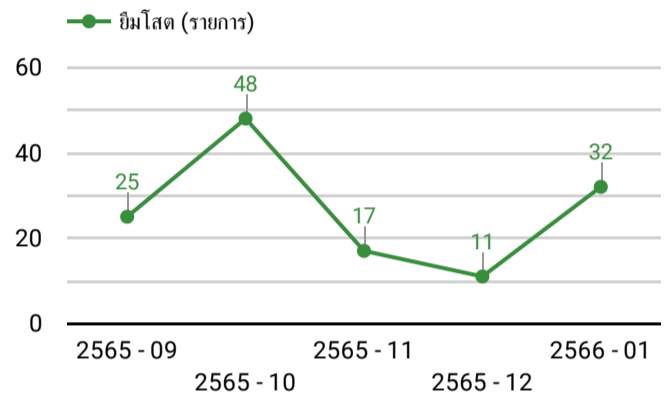

ฐานข้อมูลสำนักบาบอกรับ

ครั้ง 23

จำนวนการเข้าถึงคลังข้อมูลและคลังปัญญา

ครั้ง 203,874

## จำนวนผู้ใช้บริการยืม - คืบ : แบ่งตามประเภทผู้ใช้

ปี - เดือน: 2566 - 01, ... (5) ▾

การใช้บริการทรัพยากรสารสนเทศ

ปี - เดือน: ... (5) ▾

การใช้บริการทรัพยากรสารสนเทศ

001 - คณะจิตรกรรม

005 - คณะอักษรศาสตร์

009 - คณะวิศวกรรมฯ