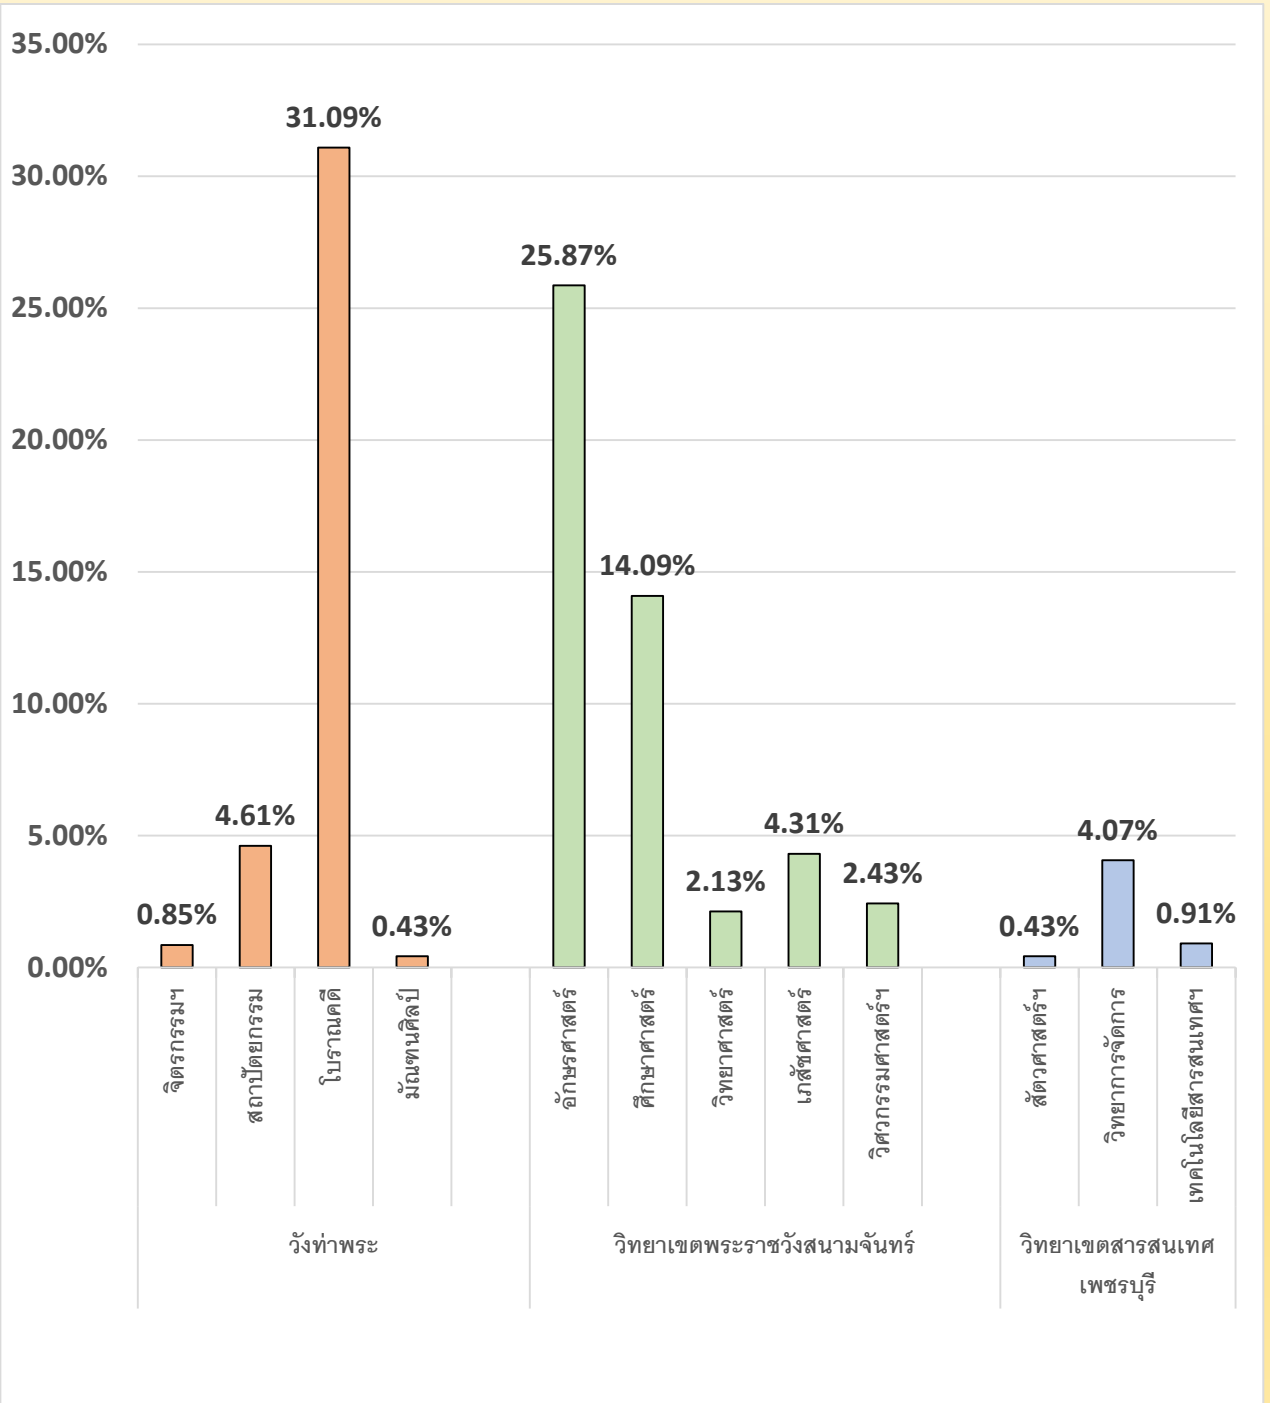

7 การยืมทรัพยากรสารสนเทศ : ตามคณะ แยกตามวิทยาเขต

จำนวนนักศึกษา (คน) ที่เข้าใช้บริการหอสมุดมหาวิทยาลัยศิลปากร
* เทียบร้อยละจากจำนวนนักศึกษาที่ลงทะเบียนเรียนในภาคการศึกษาที่ 1/2564

คณะวิชา	จำนวนนักศึกษา (คน) 1/2564	เดือนตุลาคม 2564			
		ลงทะเบียน	เข้าใช้	ร้อยละเดือนตุลาคม 2564	ลำดับที่
วังท่าพระ					
1	คณะจิตรกรรม ประติมากรรมและภาพพิมพ์	588	0	0.00%	
2	คณะสถาปัตยกรรม	533	0	0.00%	
3	คณะโบราณคดี	1,201	0	0.00%	
4	คณะมัณฑนศิลป์	1,167	0	0.00%	
	รวม	3,489	0	0.00%	
พระราชวังสนามจันทร์					
5	คณะอักษรศาสตร์	3,471	0	0.00%	
6	คณะศึกษาศาสตร์	2,532	0	0.00%	
7	คณะวิทยาศาสตร์	2,790	0	0.00%	
8	คณะเภสัชศาสตร์	1,092	0	0.00%	
9	คณะวิศวกรรมศาสตร์และเทคโนโลยีอุตสาหกรรม	3,886	0	0.00%	
	รวม	13,771	0	0.00%	
สารสนเทศเพชรบุรี					
10	คณะสัตวศาสตร์และเทคโนโลยีการเกษตร	578	0	0.00%	
11	คณะวิทยาการจัดการ	4,191	0	0.00%	
12	คณะเทคโนโลยีสารสนเทศและการสื่อสาร	1,673	0	0.00%	
	รวม	6,442	0	0.00%	
คลังชั้น					
13	คณะดุริยางคศาสตร์	504	0	0.00%	
14	วิทยาลัยนานาชาติ	587	0	0.00%	
	รวม	1,091	0	0.00%	
บัณฑิตวิทยาลัย					
15	บัณฑิตวิทยาลัย	2,509	0	0.00%	
	รวม	2,509	0	0.00%	
	รวม (ไม่รวมคลังชั้น)	26,211	0	0.00%	
	รวม	27,302	0	0.00%