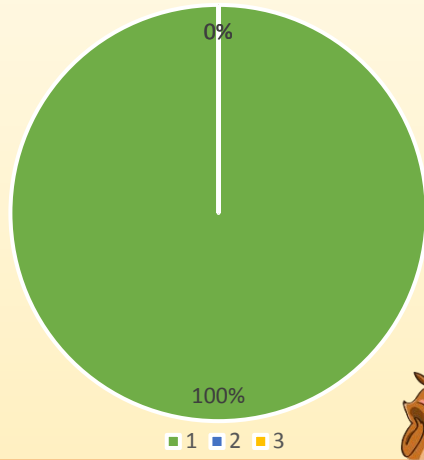

ความรับผิดชอบในการจัดเตรียมข้อมูลส่งสถิติ

สำนักฯ

หอสมุดฯ

* สถิติจากประตูทางเข้าหอสมุดวิทยาเขตสารสนเทศเพชรบุรี จำนวน 0 คน

ปีงบประมาณ 2564 (1 ต.ค.64-30 ก.ย.65)

ร้อยละ

			ต.ค.	รวม
	การยืมทรัพยากรสารสนเทศ : ตามคณะ			
1	จิตรกรรมฯ	รายการ	0.85%	0.85%
2	สถาปัตยกรรม	รายการ	4.61%	4.61%
3	โบราณคดี	รายการ	31.09%	31.09%
4	มณฑลศิลป์	รายการ	0.43%	0.43%
5	อักษรศาสตร์	รายการ	25.87%	25.87%
6	ศึกษาศาสตร์	รายการ	14.09%	14.09%
7	วิทยาศาสตร์	รายการ	2.13%	2.13%
8	เภสัชศาสตร์	รายการ	4.31%	4.31%
9	วิศวกรรมศาสตร์	รายการ	2.43%	2.43%
10	ดุริยางคศาสตร์	รายการ	0.06%	0.06%
11	สัตวศาสตร์ฯ	รายการ	0.43%	0.43%
12	วิทยาการจัดการ	รายการ	4.07%	4.07%
13	เทคโนโลยีฯ	รายการ	0.91%	0.91%
14	บัณฑิตวิทยาลัย	รายการ	0.24%	0.24%
15	วิทยาลัยนานาชาติ	รายการ	0.00%	0.00%
16	อื่นๆ (ศูนย์/สำนัก/ร.ร.สาธิต)	รายการ	8.50%	8.50%
		รวม	100.00%	100.00%

สถิติการบริการทางวิชาการ สำนักหอสมุดกลาง ม.ศิลปากร

ประจำเดือนตุลาคม 2564

1 ประเภทผู้ใช้บริการ

ผู้ใช้ภายนอก

แบ่งตามเวลา

- | | | |
|-----------------|-------|----------|
| 1. ผู้ใช้ภายใน | 3 / 3 | ครั้ง/คน |
| 2. ผู้ใช้ภายนอก | 3 / 3 | ครั้ง/คน |