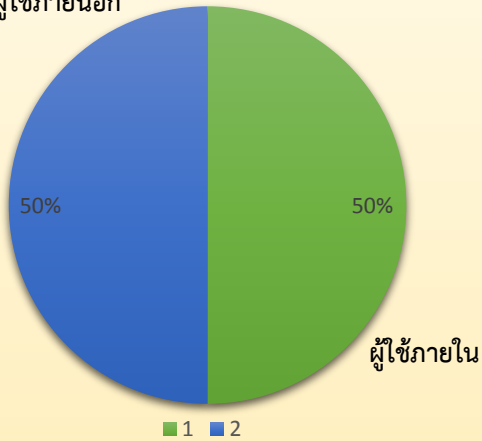

ความรับผิดชอบในการจัดเตรียมข้อมูลส่งสถิติ

สำนักฯ

หอสมุดฯ

* สถิติจากประตูทางเข้าหอสมุดวิทยาเขตสารสนเทศเพชรบุรี จำนวน 0 คน

ปีงบประมาณ 2564 (1 ต.ค.64-30 ก.ย.65)

ร้อยละ

			ต.ค.	รวม
	การยืมทรัพยากรสารสนเทศ : ตามคณะ			
1	จิตรกรรมฯ	รายการ	0.85%	0.85%
2	สถาปัตยกรรม	รายการ	4.61%	4.61%
3	โบราณคดี	รายการ	31.09%	31.09%
4	มณฑลศิลป์	รายการ	0.43%	0.43%
5	อักษรศาสตร์	รายการ	25.87%	25.87%
6	ศึกษาศาสตร์	รายการ	14.09%	14.09%
7	วิทยาศาสตร์	รายการ	2.13%	2.13%
8	เภสัชศาสตร์	รายการ	4.31%	4.31%
9	วิศวกรรมศาสตร์	รายการ	2.43%	2.43%
10	ดุริยางคศาสตร์	รายการ	0.06%	0.06%
11	สัตวศาสตร์ฯ	รายการ	0.43%	0.43%
12	วิทยาการจัดการ	รายการ	4.07%	4.07%
13	เทคโนโลยีฯ	รายการ	0.91%	0.91%
14	บัณฑิตวิทยาลัย	รายการ	0.24%	0.24%
15	วิทยาลัยนานาชาติ	รายการ	0.00%	0.00%
16	อื่นๆ (ศูนย์/สำนัก/ร.ร.สาธิต)	รายการ	8.50%	8.50%
		รวม	100.00%	100.00%

สถิติการบริการทางวิชาการ สำนักหอสมุดกลาง ม.ศิลปากร

ประจำเดือนตุลาคม 2564

1 ประเภทผู้ใช้บริการ

ผู้ใช้ภายนอก

แบ่งตามเวลา

- | | | |
|-----------------|-------|----------|
| 1. ผู้ใช้ภายใน | 3 / 3 | ครั้ง/คน |
| 2. ผู้ใช้ภายนอก | 3 / 3 | ครั้ง/คน |