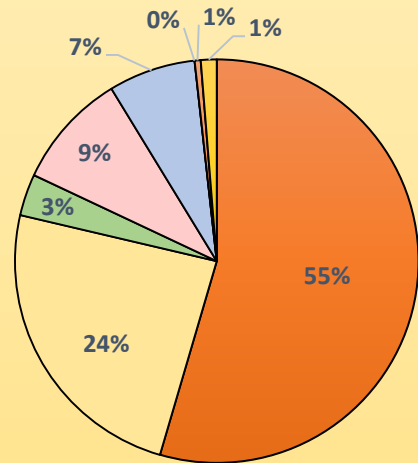

■ 1 □ 2 ■ 3 □ 4 □ 5 ■ 6 □ 7 □ 8