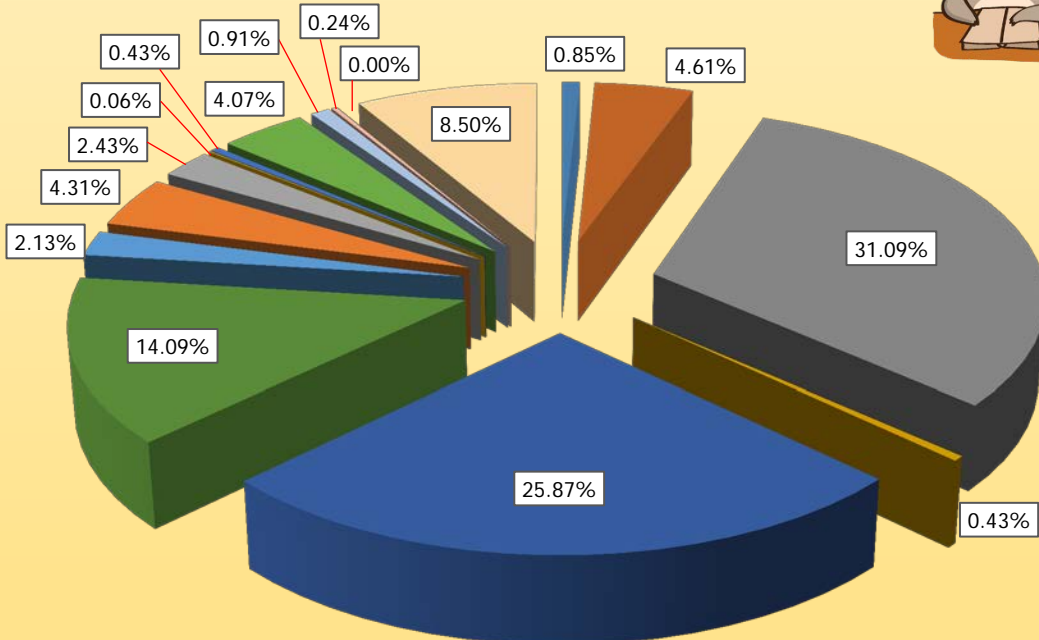

สถิติการบริการทางวิชาการ สำนักหอสมุดกลาง ม.ศิลปากร

ประจำเดือนตุลาคม 2564

4 การใช้บริการทรัพยากรสารสนเทศ

1. ยืมหนังสือ	2,412 เล่ม
2. คืนหนังสือ	2,145 เล่ม
3. ยืมโสตฯ	231 รายการ
4. คืนโสตฯ	231 รายการ
5. ขอยืมระหว่างวิทยาเขต	170 รายการ
6. ให้อืมระหว่างวิทยาเขต	468 รายการ
7. ห้องฉายภาพยนตร์	0/0 ครั้ง/คน
8. ห้องคอมพิวเตอร์	0 ครั้ง
9. ห้องประชุมกลุ่มย่อย	0/0 ครั้ง/คน
10. การใช้หนังสือภายในห้องสมุด	0 เล่ม
11. ค่าปรับและรายได้จากการบริการอื่น ๆ	4,237 บาท

5

การใช้บริการทรัพยากรสารสนเทศออนไลน์

1. Renew Online	950 เล่ม
2. Website	6,588 ครั้ง
3. Thesis online	6,759 ครั้ง
4. ฐานข้อมูลสกอ. บอกรับ	0 ครั้ง
5. ฐานข้อมูลที่สำนักหอสมุดกลางบอกรับ	7 ครั้ง
6. จำนวนการเข้าชมคลังข้อมูลและคลังปัญญา	198,529 ครั้ง

6

การยืมทรัพยากรสารสนเทศ : ตามคณะ

■ 1 ■ 2 ■ 3 ■ 4 ■ 5 ■ 6 ■ 7 ■ 8 ■ 9 ■ 10 ■ 11 ■ 12 ■ 13 ■ 14 ■ 15 ■ 16

1. คณะจิตรกรรมฯ	14 รายการ	9. คณะวิศวกรรมศาสตร์	40 รายการ
2. คณะสถาปัตยกรรม	76 รายการ	10. คณะดุริยางคศาสตร์	1 รายการ
3. คณะโบราณคดี	512 รายการ*	11. คณะสัตวศาสตร์ฯ	7 รายการ
4. คณะมัณฑนศิลป์	7 รายการ	12. คณะวิทยาการจัดการ	67 รายการ
5. คณะอักษรศาสตร์	426 รายการ	13. คณะเทคโนโลยีสารสนเทศ	15 รายการ
6. คณะศึกษาศาสตร์	232 รายการ	14. บัณฑิตวิทยาลัย	4 รายการ
7. คณะวิทยาศาสตร์	35 รายการ	15. วิทยาลัยนานาชาติ	0 รายการ*
8. คณะเภสัชศาสตร์	71 รายการ	16. อื่นๆ (ศูนย์, สำนักฯ, สาธิต)	140 รายการ