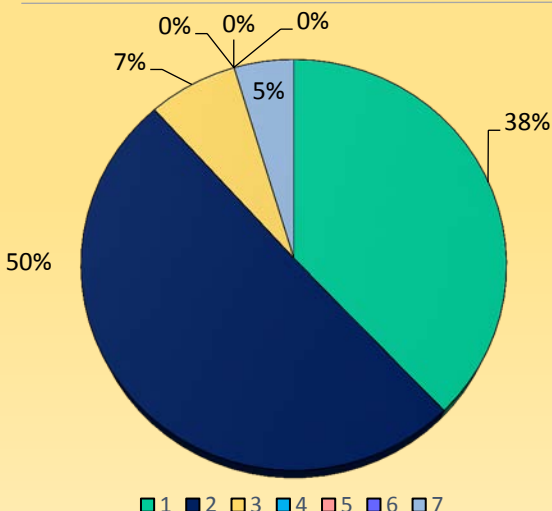

■ 1 ■ 2 □ 3 □ 4 □ 5 □ 6 □ 7

3 จำนวนทรัพยากรสารสนเทศ

1. หนังสือใหม่ประจำเดือน	97/129	ชื่อ/เล่ม
2. สื่อทัศนวิสัย	18	รายการ
3. วิทยานิพนธ์	0	เล่ม
4. e-Book	0	เล่ม
5. e-Thesis	0	เล่ม
6. ฐานข้อมูลออนไลน์	12	ฐาน
7. การนำเข้าข้อมูลในคลังปัญญา	0	รายการ