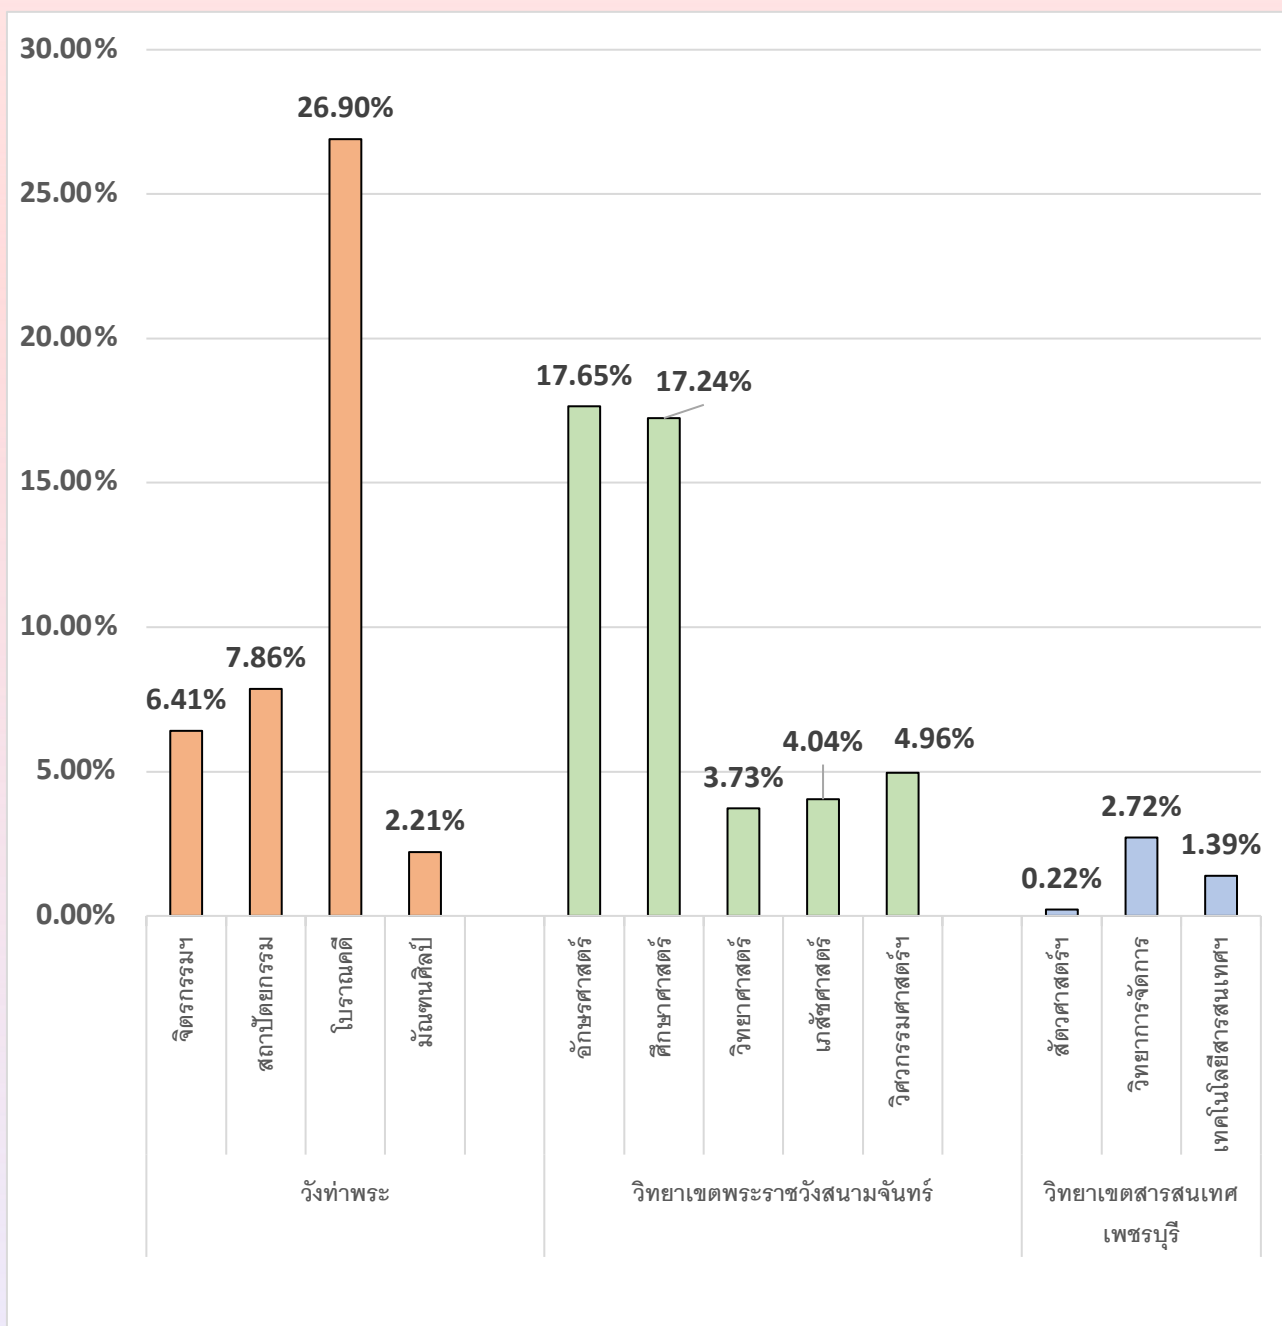

6 การยืมทรัพยากรสารสนเทศ : ตามคณะ

■ 1 ■ 2 ■ 3 ■ 4 ■ 5 ■ 6 ■ 7 ■ 8 ■ 9 ■ 10 ■ 11 ■ 12 ■ 13 ■ 14 ■ 15 ■ 16

1. คณะจิตรกรรมฯ	203 รายการ	9. คณะวิศวกรรมศาสตร์	157 รายการ
2. คณะสถาปัตยกรรม	249 รายการ	10. คณะดุริยางคศาสตร์	0 รายการ*
3. คณะโบราณคดี	852 รายการ*	11. คณะสัตวศาสตร์ฯ	7 รายการ
4. คณะมัณฑนศิลป์	70 รายการ	12. คณะวิทยาการจัดการ	86 รายการ
5. คณะอักษรศาสตร์	559 รายการ	13. คณะเทคโนโลยีสารสนเทศ	44 รายการ
6. คณะศึกษาศาสตร์	546 รายการ	14. บัณฑิตวิทยาลัย	8 รายการ
7. คณะวิทยาศาสตร์	118 รายการ	15. วิทยาลัยนานาชาติ	3 รายการ
8. คณะเภสัชศาสตร์	128 รายการ	16. อื่นๆ (ศูนย์, สำนักฯ, สาธิต)	137 รายการ

สถิติการบริการทางวิชาการ สำนักหอสมุดกลาง ม.ศิลปากร

ประจำเดือนเมษายน 2565

7 การยืมทรัพยากรสารสนเทศ : ตามคณะ แยกตามวิทยาเขต

จำนวนนักศึกษา (คน) ที่เข้าใช้บริการหอสมุดมหาวิทยาลัยศิลปากร
* เทียบร้อยละจากจำนวนนักศึกษาที่ลงทะเบียนเรียนในภาคการศึกษาที่ 2/2564