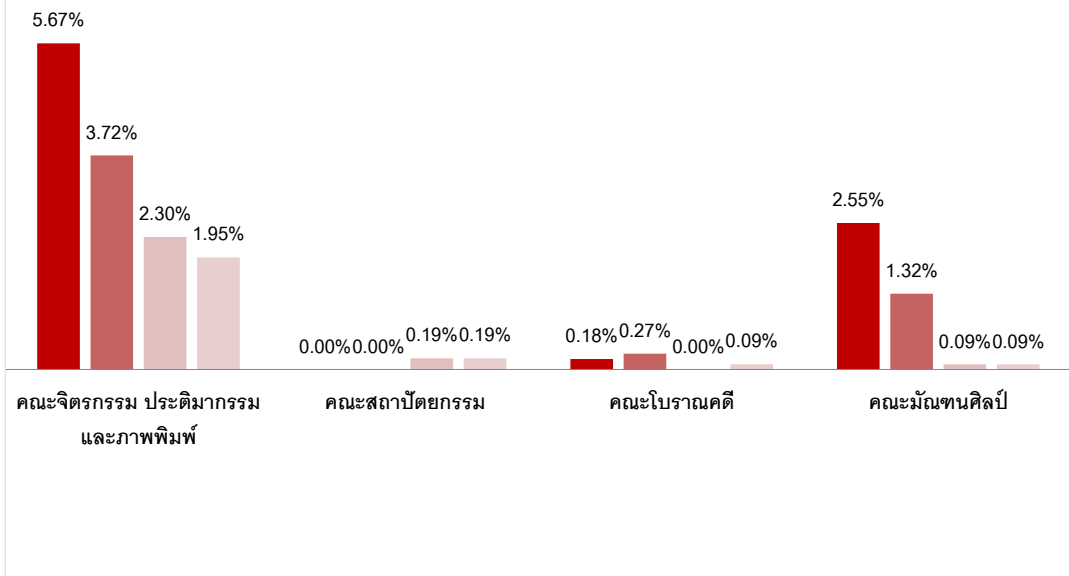

จำนวนนักศึกษา (คน) ที่เข้าใช้บริการหอสมุดมหาวิทยาลัยศิลปากร

■ ร้อยละเดือนกุมภาพันธ์ 2565 ■ ร้อยละเดือนมีนาคม 2565
■ ร้อยละเดือนเมษายน 2565 ■ ร้อยละเดือนพฤษภาคม 2565