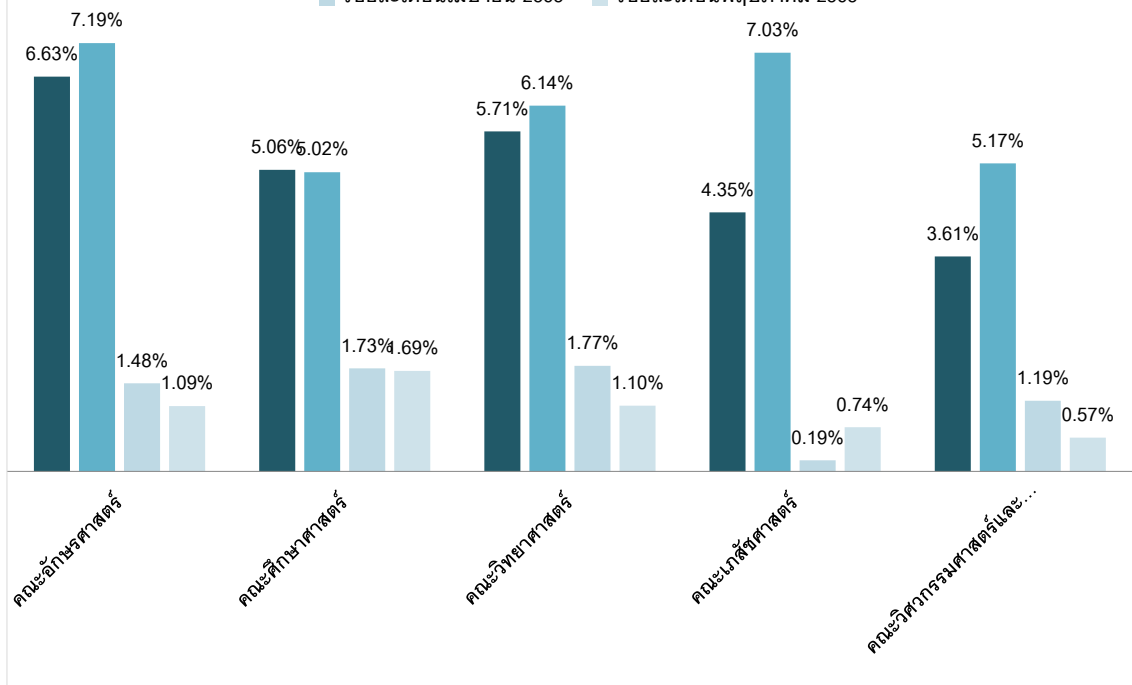

จำนวนนักศึกษา (คน) ที่เข้าใช้บริการหอสมุดมหาวิทยาลัยศิลปากร

■ ร้อยละเดือนกุมภาพันธ์ 2565 ■ ร้อยละเดือนมีนาคม 2565
■ ร้อยละเดือนเมษายน 2565 ■ ร้อยละเดือนพฤษภาคม 2565