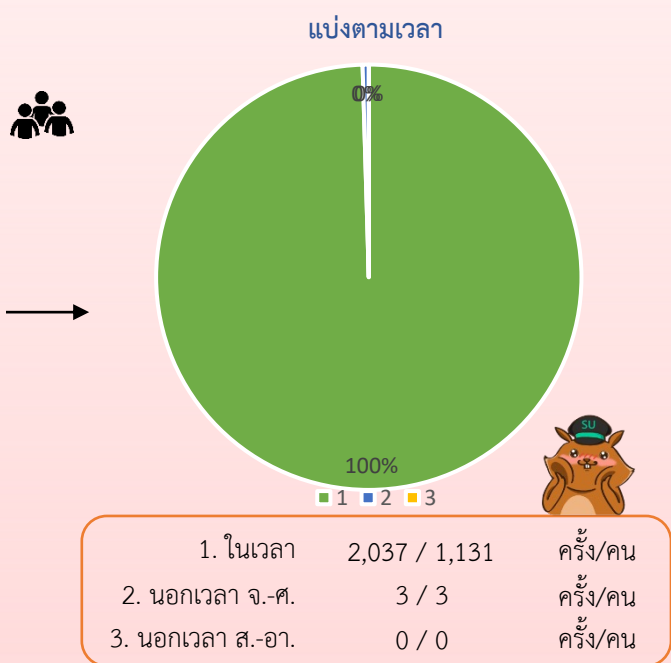

สถิติการบริการทางวิชาการ สำนักหอสมุดกลาง ม.ศิลปากร

ประจำเดือนเมษายน 2565

* จำนวนคนแบ่งตามเวลาเมื่อบวกแล้วจะได้ไม่เท่ากับจำนวนคนผู้ใช้บริการภายในและภายนอกรวมกัน เนื่องจาก ใน 1 วัน คนคนหนึ่งเข้าใช้บริการทั้งในเวลาและนอกเวลา จึงถูกแบ่งไปเป็นเข้าใช้บริการในเวลา 1 คน และ นอกเวลา 1 คน

2 จำนวนผู้ใช้บริการยืมคืน

1. นศ.ป.ตรี	1,336	ครั้ง
2. นศ.ป.โท	668	ครั้ง
3. นศ.ป.เอก	282	ครั้ง
4. อาจารย์	393	ครั้ง
5. พนักงาน	478	ครั้ง
6. ลูกจ้างประจำ	0	ครั้ง
7. ลูกจ้างชั่วคราว	7	ครั้ง
8. อื่นๆ	7	ครั้ง