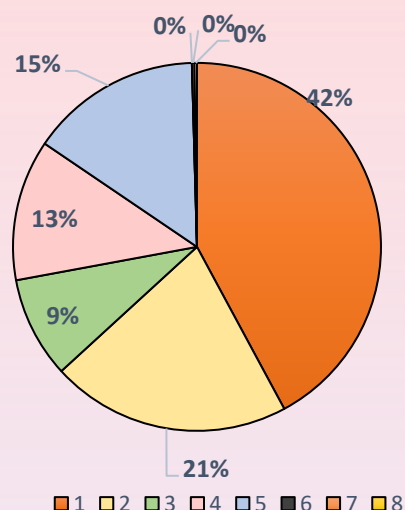

สถิติการบริการทางวิชาการ

ลำดับที่	รายการ	หน่วยนับ	เมษายน 2565					
			หอสมุด สาขา วังท่าพระ	หอสมุด พระราชวัง สนาม จันทร์	หอสมุด วิทยาเขต สารสนเทศ เพชรบุรี	หอ จดหมาย เหตุ ฯ	สำนัก หอสมุดกลาง	รวม
	จำนวนผู้ใช้บริการ (รวม 1+2)	ครั้ง	1,397	637	6	0	0	2,040
	(เป็นภาพรวม ไม่ได้แยกช่วงเวลา)	คน	629	497	6	0	0	1,132
1	ผู้ใช้ภายใน	ครั้ง	1,397	637	6	0	0	2,040
		คน	629	497	6	0	0	1,132
2	ผู้ใช้นอก	ครั้ง	0	0	0	0	0	0
		คน	0	0	0	0	0	0
3	ในเวลา	ครั้ง	1,397	634	6	0	0	2,037
		คน	629	496	6	0	0	1,131
4	นอกเวลาจันทร์ - ศุกร์	ครั้ง	0	3	0	0	0	3
		คน	0	3	0	0	0	3
5	นอกเวลาเสาร์ - อาทิตย์	ครั้ง	0	0	0	0	0	0
		คน	0	0	0	0	0	0
	จำนวนผู้ใช้บริการยืมคืน : ตามประเภทผู้ใช้* (รวม)							
1	นศ. ป.ตรี	ครั้ง	710	606	20	0	0	1,336
2	นศ. ป.โท	ครั้ง	268	400	0	0	0	668
3	นศ. ป.เอก	ครั้ง	145	137	0	0	0	282
4	อาจารย์	ครั้ง	143	171	79	0	0	393
5	พนักงาน	ครั้ง	81	352	41	4	0	478
6	ลูกจ้างประจำ	ครั้ง	0	0	0	0	0	0
7	ลูกจ้างชั่วคราว	ครั้ง	4	3	0	0	0	7
8	อื่นๆ	ครั้ง	1	6	0	0	0	7
	จำนวนทรัพยากรสารสนเทศ							
1	หนังสือใหม่ประจำเดือน	ชื่อ	128	127	13	4	0	272
		เล่ม	159	147	14	12	0	332
2	โสตทัศนวัสดุ	รายการ	0	0	0	0	0	0
3	วิทยานิพนธ์	เล่ม	0	0	0	0	0	0
4	e-book	เล่ม	0	48	0	0	0	48
5	e-Thesis	เล่ม	0	0	0	0	0	0
6	ฐานข้อมูลออนไลน์ (นับเฉพาะ สกอ. และหอสมุดฯ บก)	ฐาน	0	13	0	0	0	13
7	การนำเข้าข้อมูลในคลังปัญญา	ข้อมูล/เรื่อง	3	17	0	0	0	20

สถิติการบริการทางวิชาการ สำนักหอสมุดกลาง ม.ศิลปากร

ประจำเดือนเมษายน 2565

* จำนวนคนแบ่งตามเวลาเมื่อบวกแล้วจะได้ไม่เท่ากับจำนวนคนผู้ใช้บริการภายในและภายนอกรวมกัน เนื่องจาก ใน 1 วัน คนคนหนึ่งเข้าใช้บริการทั้งในเวลาและนอกเวลา จึงถูกแบ่งไปเป็นเข้าใช้บริการในเวลา 1 คน และ นอกเวลา 1 คน

2 จำนวนผู้ใช้บริการยืมคืน

1. นศ.ป.ตรี	1,336	ครั้ง
2. นศ.ป.โท	668	ครั้ง
3. นศ.ป.เอก	282	ครั้ง
4. อาจารย์	393	ครั้ง
5. พนักงาน	478	ครั้ง
6. ลูกจ้างประจำ	0	ครั้ง
7. ลูกจ้างชั่วคราว	7	ครั้ง
8. อื่นๆ	7	ครั้ง