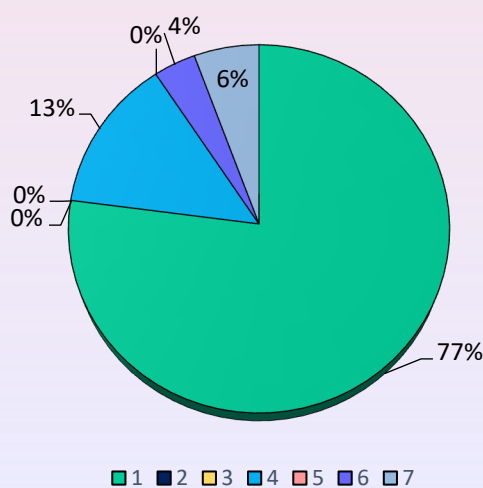

สถิติการบริการทางวิชาการ

ลำดับที่	รายการ	หน่วยนับ	เมษายน 2565					
			หอสมุด สาขา วังท่าพระ	หอสมุด พระราชวัง สนาม จันทร์	หอสมุด วิทยาเขต สารสนเทศ เพชรบุรี	หอ จดหมาย เหตุ ฯ	สำนัก หอสมุดกลาง	รวม
	จำนวนผู้ใช้บริการ (รวม 1+2)	ครั้ง	1,397	637	6	0	0	2,040
	(เป็นภาพรวม ไม่ได้แยกช่วงเวลา)	คน	629	497	6	0	0	1,132
1	ผู้ใช้ภายใน	ครั้ง	1,397	637	6	0	0	2,040
		คน	629	497	6	0	0	1,132
2	ผู้ใช้นอก	ครั้ง	0	0	0	0	0	0
		คน	0	0	0	0	0	0
3	ในเวลา	ครั้ง	1,397	634	6	0	0	2,037
		คน	629	496	6	0	0	1,131
4	นอกเวลาจันทร์ - ศุกร์	ครั้ง	0	3	0	0	0	3
		คน	0	3	0	0	0	3
5	นอกเวลาเสาร์ - อาทิตย์	ครั้ง	0	0	0	0	0	0
		คน	0	0	0	0	0	0
	จำนวนผู้ใช้บริการยืมคืน : ตามประเภทผู้ใช้* (รวม)							
1	นศ. ป.ตรี	ครั้ง	710	606	20	0	0	1,336
2	นศ. ป.โท	ครั้ง	268	400	0	0	0	668
3	นศ. ป.เอก	ครั้ง	145	137	0	0	0	282
4	อาจารย์	ครั้ง	143	171	79	0	0	393
5	พนักงาน	ครั้ง	81	352	41	4	0	478
6	ลูกจ้างประจำ	ครั้ง	0	0	0	0	0	0
7	ลูกจ้างชั่วคราว	ครั้ง	4	3	0	0	0	7
8	อื่นๆ	ครั้ง	1	6	0	0	0	7
	จำนวนทรัพยากรสารสนเทศ							
1	หนังสือใหม่ประจำเดือน	ชื่อ	128	127	13	4	0	272
		เล่ม	159	147	14	12	0	332
2	โสตทัศนวัสดุ	รายการ	0	0	0	0	0	0
3	วิทยานิพนธ์	เล่ม	0	0	0	0	0	0
4	e-book	เล่ม	0	48	0	0	0	48
5	e-Thesis	เล่ม	0	0	0	0	0	0
6	ฐานข้อมูลออนไลน์ (นับเฉพาะ สกอ. และหอสมุดฯ บก)	ฐาน	0	13	0	0	0	13
7	การนำเข้าข้อมูลในคลังปัญญา	ข้อมูล/เรื่อง	3	17	0	0	0	20

สถิติการบริการทางวิชาการ สำนักหอสมุดกลาง ม.ศิลปากร

ประจำเดือนเมษายน 2565

* จำนวนคนแบ่งตามเวลาเมื่อบวกแล้วจะได้ไม่เท่ากับจำนวนคนผู้ใช้บริการภายในและภายนอกรวมกัน เนื่องจาก ใน 1 วัน คนคนหนึ่งเข้าใช้บริการทั้งในเวลาและนอกเวลา จึงถูกแบ่งไปเป็นเข้าใช้บริการในเวลา 1 คน และ นอกเวลา 1 คน

2 จำนวนผู้ใช้บริการยืมคืน

1. นศ.ป.ตรี	1,336	ครั้ง
2. นศ.ป.โท	668	ครั้ง
3. นศ.ป.เอก	282	ครั้ง
4. อาจารย์	393	ครั้ง
5. พนักงาน	478	ครั้ง
6. ลูกจ้างประจำ	0	ครั้ง
7. ลูกจ้างชั่วคราว	7	ครั้ง
8. อื่นๆ	7	ครั้ง