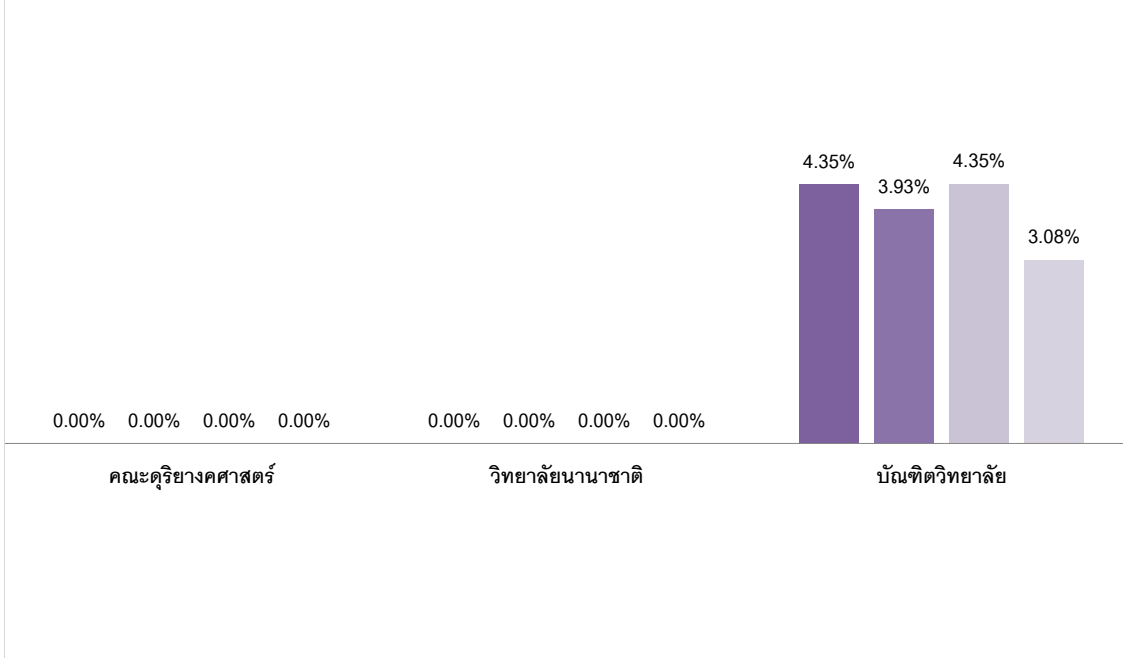

จำนวนนักศึกษา (คน) ที่เข้าใช้บริการหอสมุดมหาวิทยาลัยศิลปากร

■ ร้อยละเดือนกุมภาพันธ์ 2565 ■ ร้อยละเดือนมีนาคม 2565
 ■ ร้อยละเดือนเมษายน 2565 ■ ร้อยละเดือนพฤษภาคม 2565

จำนวนนักศึกษา (คน) ที่เข้าใช้บริการหอสมุดมหาวิทยาลัยศิลปากร

■ ร้อยละเดือนกุมภาพันธ์ 2565 ■ ร้อยละเดือนมีนาคม 2565
 ■ ร้อยละเดือนเมษายน 2565 ■ ร้อยละเดือนพฤษภาคม 2565

จำนวนนักศึกษา (คน) ที่เข้าใช้บริการหอสมุดมหาวิทยาลัยศิลปากร

- ร้อยละเดือนกุมภาพันธ์ 2565
- ร้อยละเดือนมีนาคม 2565
- ร้อยละเดือนเมษายน 2565
- ร้อยละเดือนพฤษภาคม 2565

จำนวนนักศึกษา (คน) ที่เข้าใช้บริการหอสมุดมหาวิทยาลัยศิลปากร

- ร้อยละเดือนกุมภาพันธ์ 2565
- ร้อยละเดือนมีนาคม 2565
- ร้อยละเดือนเมษายน 2565
- ร้อยละเดือนพฤษภาคม 2565

รายงานสรุปการใช้งานระบบ Turnitin

เดือนเมษายน 2565