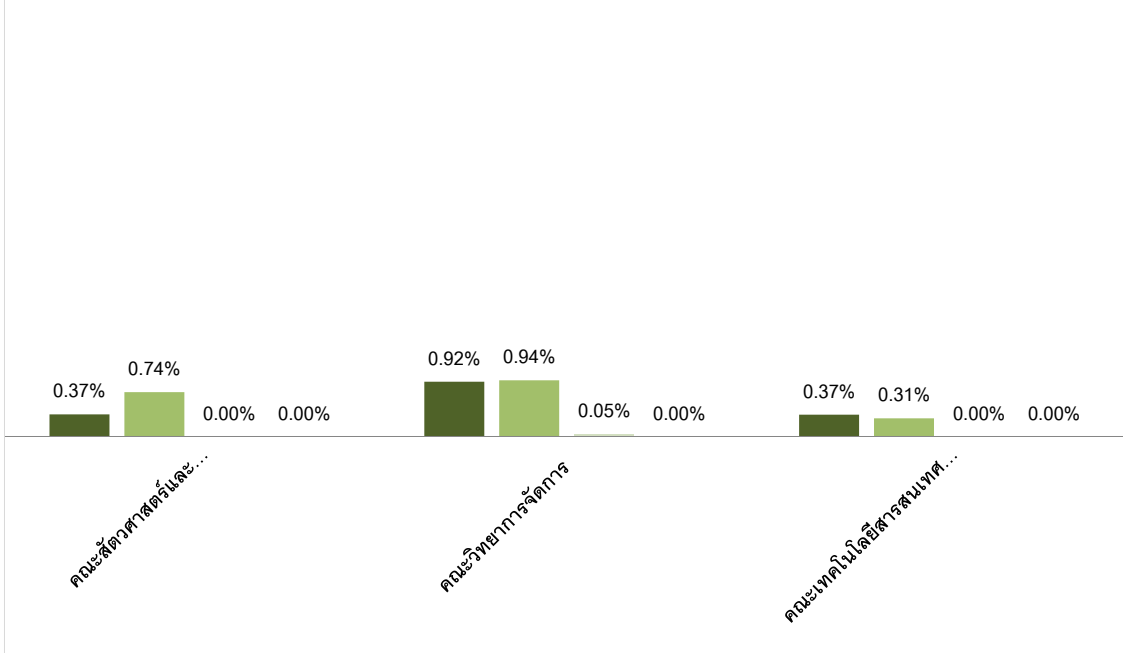

จำนวนนักศึกษา (คน) ที่เข้าใช้บริการหอสมุดมหาวิทยาลัยศิลปากร

■ ร้อยละเดือนกุมภาพันธ์ 2565 ■ ร้อยละเดือนมีนาคม 2565
 ■ ร้อยละเดือนเมษายน 2565 ■ ร้อยละเดือนพฤษภาคม 2565

จำนวนนักศึกษา (คน) ที่เข้าใช้บริการหอสมุดมหาวิทยาลัยศิลปากร

■ ร้อยละเดือนกุมภาพันธ์ 2565 ■ ร้อยละเดือนมีนาคม 2565
 ■ ร้อยละเดือนเมษายน 2565 ■ ร้อยละเดือนพฤษภาคม 2565

จำนวนนักศึกษา (คน) ที่เข้าใช้บริการหอสมุดมหาวิทยาลัยศิลปากร

- ร้อยละเดือนกุมภาพันธ์ 2565
- ร้อยละเดือนมีนาคม 2565
- ร้อยละเดือนเมษายน 2565
- ร้อยละเดือนพฤษภาคม 2565