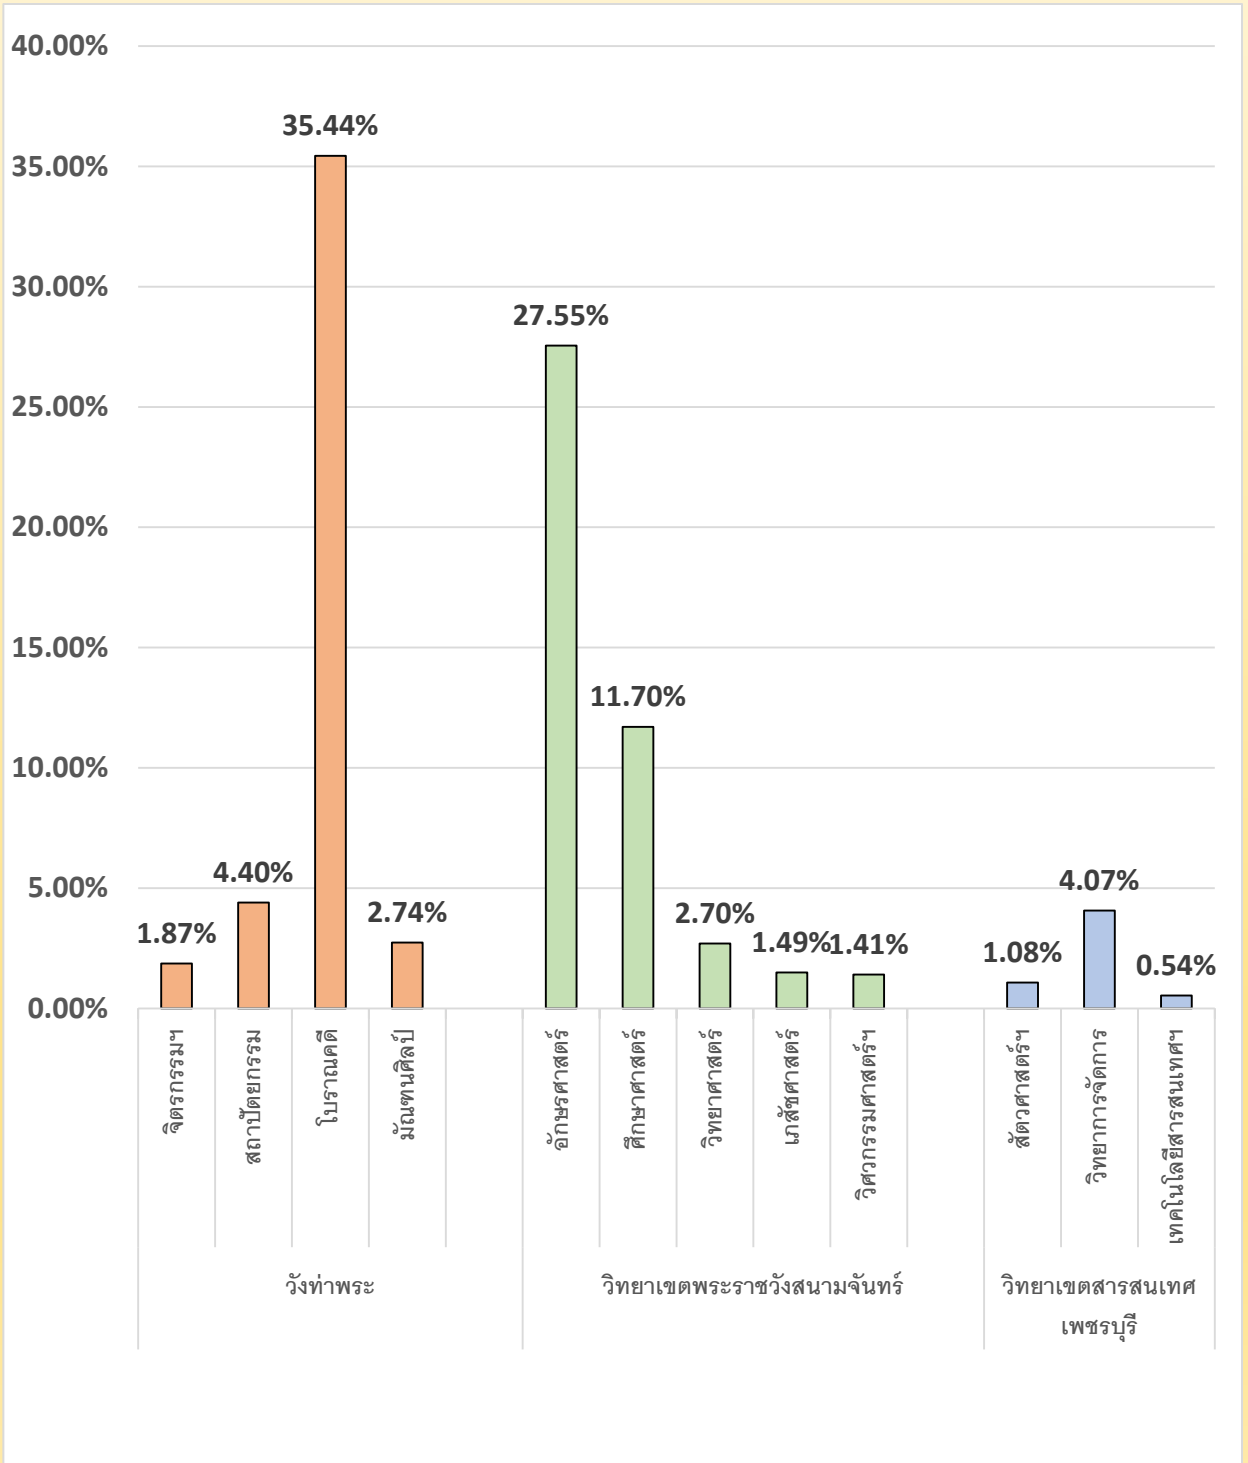

6 การยืมทรัพยากรสารสนเทศ : ตามคณะ

■ 1 ■ 2 ■ 3 ■ 4 ■ 5 ■ 6 ■ 7 ■ 8 ■ 9 ■ 10 ■ 11 ■ 12 ■ 13 ■ 14 ■ 15 ■ 16

1. คณะจิตรกรรมฯ	45 รายการ	9. คณะวิศวกรรมศาสตร์	34 รายการ
2. คณะสถาปัตยกรรม	106 รายการ	10. คณะดุริยางคศาสตร์	7 รายการ
3. คณะโบราณคดี	854 รายการ*	11. คณะสัตวศาสตร์ฯ	26 รายการ
4. คณะมัณฑนศิลป์	66 รายการ	12. คณะวิทยาการจัดการ	98 รายการ
5. คณะอักษรศาสตร์	664 รายการ	13. คณะเทคโนโลยีสารสนเทศ	13 รายการ
6. คณะศึกษาศาสตร์	282 รายการ	14. บัณฑิตวิทยาลัย	4 รายการ*
7. คณะวิทยาศาสตร์	65 รายการ	15. วิทยาลัยนานาชาติ	8 รายการ
8. คณะเภสัชศาสตร์	36 รายการ	16. อื่นๆ (ศูนย์, สำนักฯ, สภาฯ)	102 รายการ

สถิติการบริการทางวิชาการ สำนักหอสมุดกลาง ม.ศิลปากร

ประจำเดือนกันยายน 2564

7 การยืมทรัพยากรสารสนเทศ : ตามคณะ แยกตามวิทยาเขต

จำนวนนักศึกษา (คน) ที่เข้าใช้บริการหอสมุดมหาวิทยาลัยศิลปากร
* เทียบร้อยละจากจำนวนนักศึกษาที่ลงทะเบียนเรียนในภาคการศึกษาที่ 1/2564