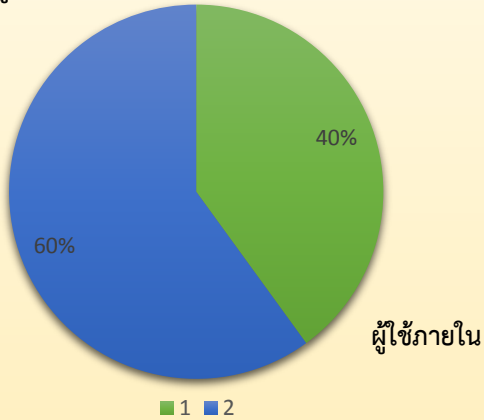

ความรับผิดชอบในการจัดเตรียมข้อมูลส่งสถิติ

■ สำนักฯ
■ หอสมุดฯ

* สถิติจากประตูทางเข้าหอสมุดวิทยาเขตสารสนเทศเพชรบุรี จำนวน 0 คน

สถิติการบริการทางวิชาการ สำนักหอสมุดกลาง ม.ศิลปากร

ประจำเดือนกันยายน 2564

1 ประเภทผู้ใช้บริการ

ผู้ใช้ภายนอก

แบ่งตามเวลา

1. ผู้ใช้ภายใน	2 / 2	ครั้ง/คน
2. ผู้ใช้ภายนอก	3 / 3	ครั้ง/คน

1. ในเวลา	5 / 5	ครั้ง/คน
2. นอกเวลา จ.-ศ.	0 / 0	ครั้ง/คน
3. นอกเวลา ส.-อา.	0 / 0	ครั้ง/คน

* จำนวนคนแบ่งตามเวลาเมื่อบวกแล้วจะได้ไม่เท่ากับจำนวนคนผู้ใช้บริการภายในและภายนอกรวมกัน เนื่องจาก ใน 1 วัน คนคนหนึ่งเข้าใช้บริการทั้งในเวลาและนอกเวลา จึงถูกแบ่งไปเป็นเข้าใช้บริการในเวลา 1 คน และ นอกเวลา 1 คน

2 จำนวนผู้ใช้บริการยืมคืน

1. นศ.ป.ตรี	1,676	ครั้ง
2. นศ.ป.โท	387	ครั้ง
3. นศ.ป.เอก	78	ครั้ง
4. อาจารย์	169	ครั้ง
5. พนักงาน	87	ครั้ง
6. ลูกจ้างประจำ	0	ครั้ง
7. ลูกจ้างชั่วคราว	0	ครั้ง
8. อื่นๆ	18	ครั้ง