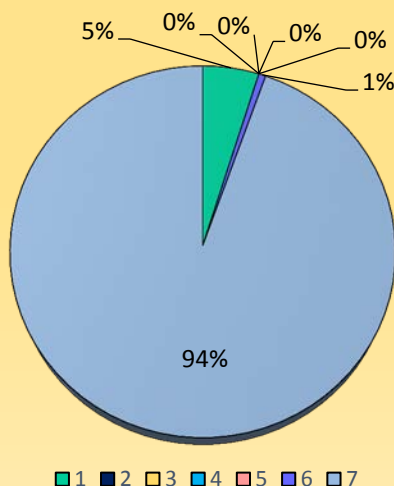

ความรับผิดชอบในการจัดเตรียมข้อมูลส่งสถิติ

■ สำนักฯ
■ หอสมุดฯ

* สถิติจากประตูทางเข้าหอสมุดวิทยาเขตสารสนเทศเพชรบุรี จำนวน 0 คน

สถิติการบริการทางวิชาการ สำนักหอสมุดกลาง ม.ศิลปากร

ประจำเดือนกันยายน 2564

1 ประเภทผู้ใช้บริการ

ผู้ใช้ภายนอก

แบ่งตามเวลา

1. ผู้ใช้ภายใน	2 / 2	ครั้ง/คน
2. ผู้ใช้ภายนอก	3 / 3	ครั้ง/คน

1. ในเวลา	5 / 5	ครั้ง/คน
2. นอกเวลา จ.-ศ.	0 / 0	ครั้ง/คน
3. นอกเวลา ส.-อา.	0 / 0	ครั้ง/คน

* จำนวนคนแบ่งตามเวลาเมื่อบวกแล้วจะได้ไม่เท่ากับจำนวนคนผู้ใช้บริการภายในและภายนอกรวมกัน เนื่องจาก ใน 1 วัน คนคนหนึ่งเข้าใช้บริการทั้งในเวลาและนอกเวลา จึงถูกแบ่งไปเป็นเข้าใช้บริการในเวลา 1 คน และ นอกเวลา 1 คน

2 จำนวนผู้ใช้บริการยืมคืน

1. นศ.ป.ตรี	1,676	ครั้ง
2. นศ.ป.โท	387	ครั้ง
3. นศ.ป.เอก	78	ครั้ง
4. อาจารย์	169	ครั้ง
5. พนักงาน	87	ครั้ง
6. ลูกจ้างประจำ	0	ครั้ง
7. ลูกจ้างชั่วคราว	0	ครั้ง
8. อื่นๆ	18	ครั้ง