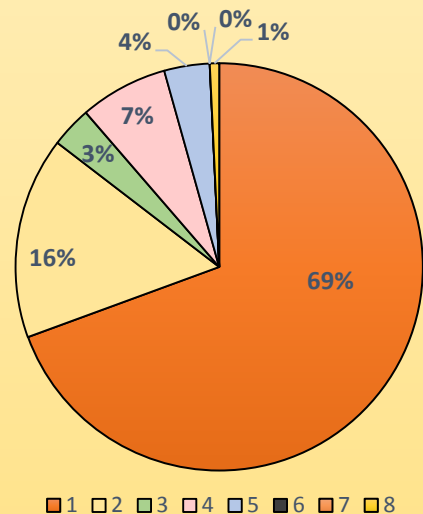

ความรับผิดชอบในการจัดเตรียมข้อมูลส่งสถิติ

■ สำนักฯ
■ หอสมุดฯ

* สถิติจากประตูทางเข้าหอสมุดวิทยาเขตสารสนเทศเพชรบุรี จำนวน 0 คน

สถิติการบริการทางวิชาการ สำนักหอสมุดกลาง ม.ศิลปากร

ประจำเดือนกันยายน 2564

1 ประเภทผู้ใช้บริการ

ผู้ใช้ภายนอก

แบ่งตามเวลา

1. ผู้ใช้ภายใน	2 / 2	ครั้ง/คน
2. ผู้ใช้ภายนอก	3 / 3	ครั้ง/คน

1. ในเวลา	5 / 5	ครั้ง/คน
2. นอกเวลา จ.-ศ.	0 / 0	ครั้ง/คน
3. นอกเวลา ส.-อา.	0 / 0	ครั้ง/คน

* จำนวนคนแบ่งตามเวลาเมื่อบวกแล้วจะได้ไม่เท่ากับจำนวนคนผู้ใช้บริการภายในและภายนอกรวมกัน เนื่องจาก ใน 1 วัน คนคนหนึ่งเข้าใช้บริการทั้งในเวลาและนอกเวลา จึงถูกแบ่งไปเป็นเข้าใช้บริการในเวลา 1 คน และ นอกเวลา 1 คน

2 จำนวนผู้ใช้บริการยืมคืน

1. นศ.ป.ตรี	1,676	ครั้ง
2. นศ.ป.โท	387	ครั้ง
3. นศ.ป.เอก	78	ครั้ง
4. อาจารย์	169	ครั้ง
5. พนักงาน	87	ครั้ง
6. ลูกจ้างประจำ	0	ครั้ง
7. ลูกจ้างชั่วคราว	0	ครั้ง
8. อื่นๆ	18	ครั้ง