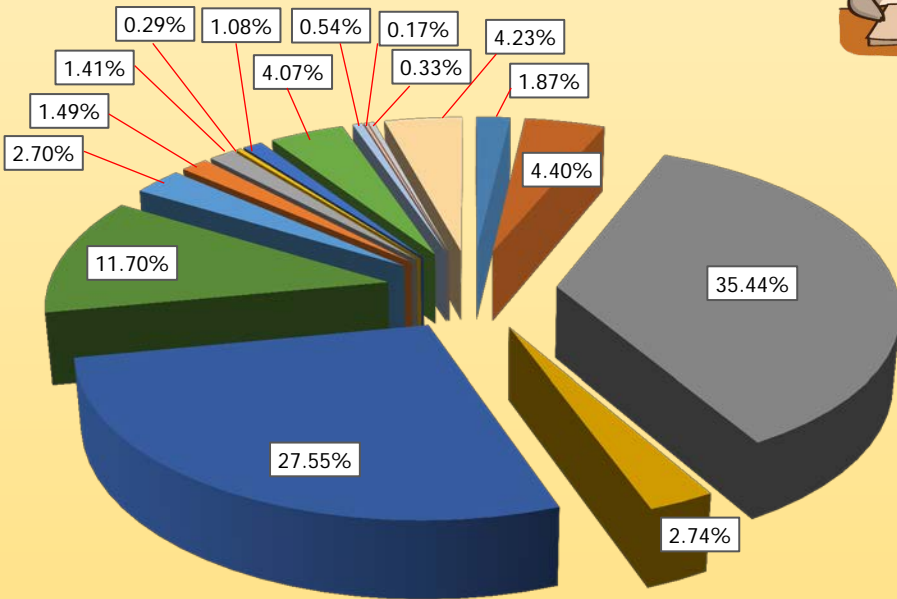

สถิติการบริการทางวิชาการ สำนักหอสมุดกลาง ม.ศิลปากร

ประจำเดือนกันยายน 2564

4 การใช้บริการทรัพยากรสารสนเทศ

1. ยืมหนังสือ	3,763 เล่ม
2. คืนหนังสือ	1,780 เล่ม
3. ยืมโสตฯ	23 รายการ
4. คืนโสตฯ	25 รายการ
5. ขอยืมระหว่างวิทยาเขต	118 รายการ
6. ให้อยืมระหว่างวิทยาเขต	363 รายการ
7. ห้องฉายภาพยนตร์	0/0 ครั้ง/คน
8. ห้องคอมพิวเตอร์	0 ครั้ง
9. ห้องประชุมกลุ่มย่อย	0/0 ครั้ง/คน
10. การใช้หนังสือภายในห้องสมุด	0 เล่ม
11. ค่าปรับและรายได้จากการบริการอื่น ๆ	18 บาท

5 การใช้บริการทรัพยากรสารสนเทศออนไลน์

1. Renew Online	1,686 เล่ม
2. Website	14,719 ครั้ง
3. Thesis online	0 ครั้ง
4. ฐานข้อมูลสกอ. บอกรับ	0 ครั้ง
5. ฐานข้อมูลที่สำนักหอสมุดกลางบอกรับ	5 ครั้ง
6. จำนวนการเข้าชมคลังข้อมูลและคลังปัญญา	194,590 ครั้ง

6 การยืมทรัพยากรสารสนเทศ : ตามคณะ

■ 1 ■ 2 ■ 3 ■ 4 ■ 5 ■ 6 ■ 7 ■ 8 ■ 9 ■ 10 ■ 11 ■ 12 ■ 13 ■ 14 ■ 15 ■ 16

1. คณะจิตรกรรมฯ	45 รายการ	9. คณะวิศวกรรมศาสตร์	34 รายการ
2. คณะสถาปัตยกรรม	106 รายการ	10. คณะดุริยางคศาสตร์	7 รายการ
3. คณะโบราณคดี	854 รายการ*	11. คณะสัตวศาสตร์ฯ	26 รายการ
4. คณะมัณฑนศิลป์	66 รายการ	12. คณะวิทยาการจัดการ	98 รายการ
5. คณะอักษรศาสตร์	664 รายการ	13. คณะเทคโนโลยีสารสนเทศ	13 รายการ
6. คณะศึกษาศาสตร์	282 รายการ	14. บัณฑิตวิทยาลัย	4 รายการ*
7. คณะวิทยาศาสตร์	65 รายการ	15. วิทยาลัยนานาชาติ	8 รายการ
8. คณะเภสัชศาสตร์	36 รายการ	16. อื่นๆ (ศูนย์, สำนักฯ, สภาฯ)	102 รายการ