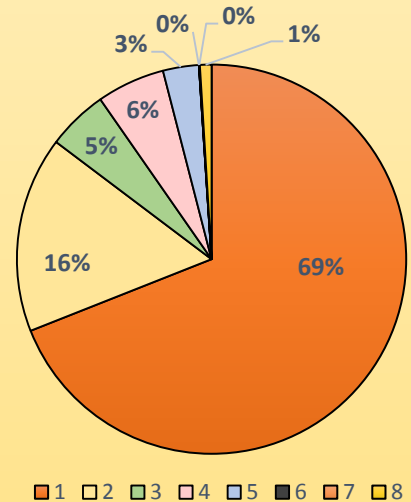

ความรับผิดชอบในการจัดเตรียมข้อมูลส่งสถิติ

สำนักฯ

หอสมุดฯ

* จำนวนการเข้าชมคลังข้อมูลและคลังปัญญา เดือนสิงหาคม 2563

สถิติสูงผิดปกติ เนื่องจากมี bot เข้าชม สำนักหอสมุดกลางอยู่ระหว่างดำเนินการแก้ไข

* สถิติจากประตูทางเข้าหอสมุดวิทยาเขตสารสนเทศเพชรบุรี จำนวน 17,890 คน

สถิติการบริการทางวิชาการ สำนักหอสมุดกลาง ม.ศิลปากร

ประจำเดือนสิงหาคม 2563

1 ประเภทผู้ใช้บริการ

แบ่งตามเวลา

1. ผู้ใช้ภายใน 38,550 / 30,311 ครั้ง/คน
2. ผู้ใช้อย่างนอก 847 / 701 ครั้ง/คน

1. ในเวลา 29,423 / 23,632 ครั้ง/คน
2. นอกเวลา จ.-ศ. 3,071 / 2,918 ครั้ง/คน
3. นอกเวลา ส.-อา. 6,903 / 5,478 ครั้ง/คน

* จำนวนคนแบ่งตามเวลาเมื่อบวกแล้วจะได้ไม่เท่ากับจำนวนคนผู้ใช้บริการภายในและภายนอกรวมกัน เนื่องจาก ใน 1 วัน คนคนหนึ่งเข้าใช้บริการทั้งในเวลาและนอกเวลา จึงถูกแบ่งไปเป็นเข้าใช้บริการในเวลา 1 คน และ นอกเวลา 1 คน

2 จำนวนผู้ใช้บริการยืมคืน

1. นศ.ป.ตรี 7,854 ครั้ง
2. นศ.ป.โท 1,853 ครั้ง
3. นศ.ป.เอก 574 ครั้ง
4. อาจารย์ 644 ครั้ง
5. พนักงาน 339 ครั้ง
6. ลูกจ้างประจำ 0 ครั้ง
7. ลูกจ้างชั่วคราว 8 ครั้ง
8. อื่นๆ 110 ครั้ง