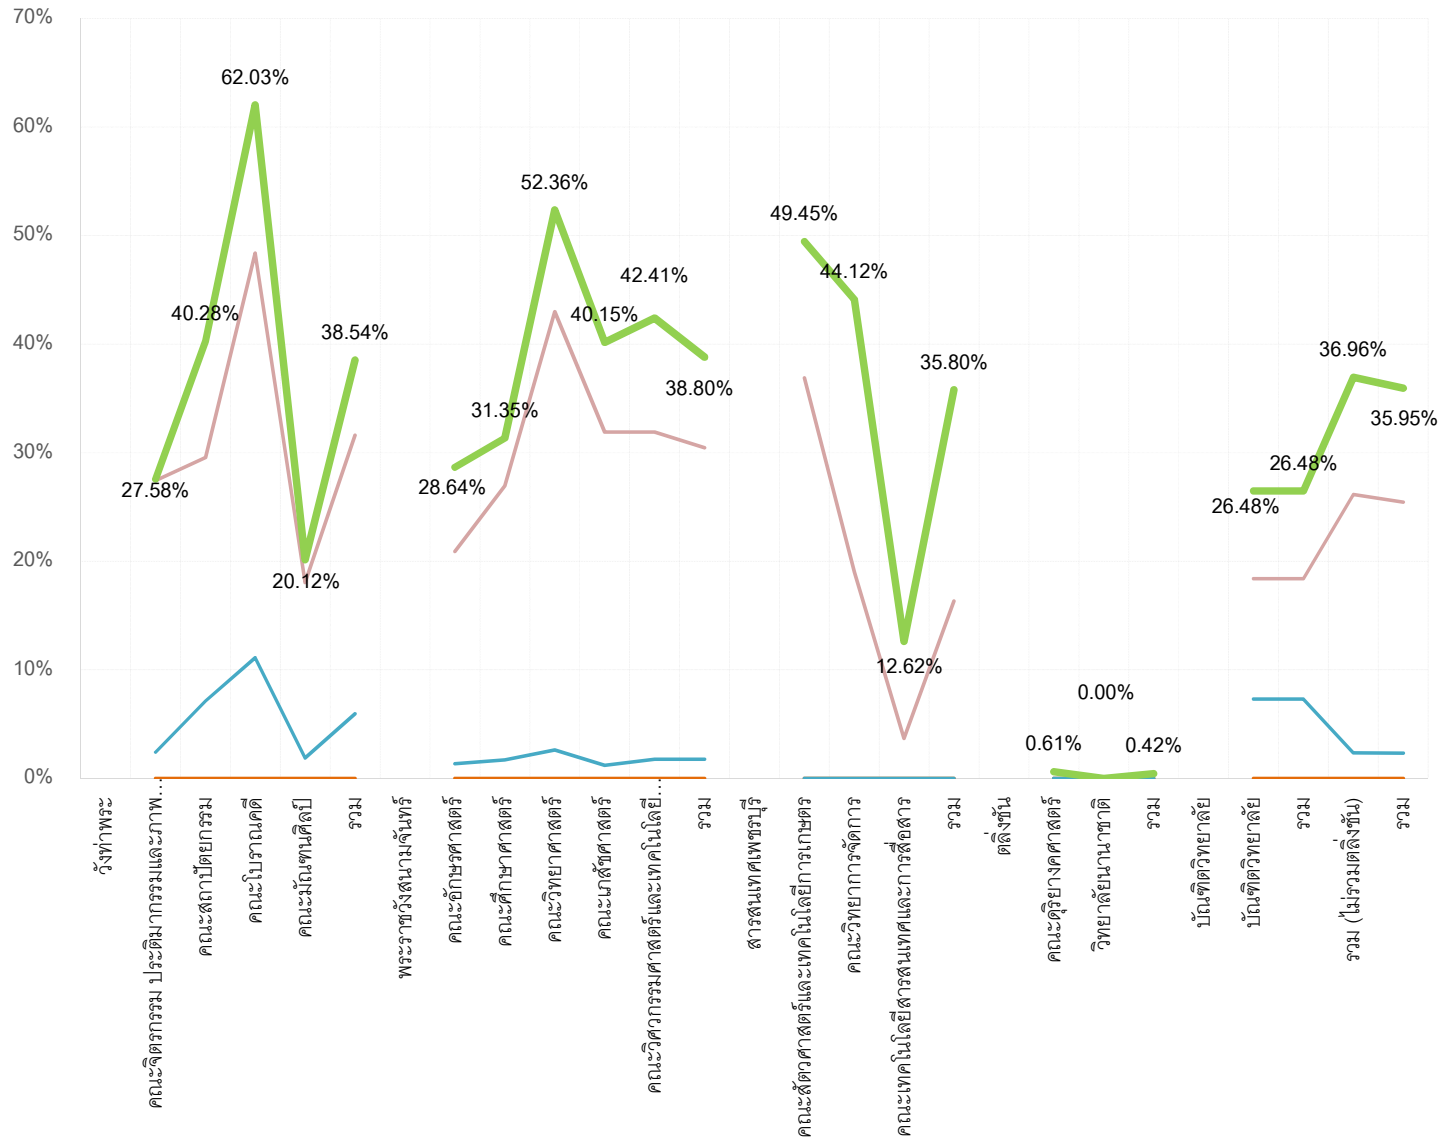

จำนวนนักศึกษา(คน) ที่เข้าใช้บริการหอสมุดมหาวิทยาลัยศิลปากร

— ร้อยละเดือนพฤษภาคม 2563 — ร้อยละเดือนมิถุนายน 2563 — ร้อยละเดือนกรกฎาคม 2563 — ร้อยละเดือนสิงหาคม 2563

การเข้าใช้ฐานข้อมูลออนไลน์

ลำดับ	ฐานข้อมูลออนไลน์	เดือนกรกฎาคม 2563							เดือนสิงหาคม 2563							รวม (ม.ค. - ธ.ค.63)						
		Searches	Full Text Requests	Sub sessions	Queries	Citation Events	Sessions	Abstract	Searches	Full Text Requests	Sub sessions	Queries	Citation Events	Sessions	Abstract	Searches	Full Text Requests	Sub sessions	Queries	Citation Events	Sessions	Abstract
1	ACM														4,816	254	-	-	-	-	-	
2	IEL														17,173	3,857	-	-	-	-	-	
3	PQDT														667	1,308	-	-	-	-	-	
4	SpringerLink														9,471	4,911	-	-	-	-	-	
5	WoS														-	-	1,239	5,034	77	-	-	
6	ACS														3,654	3,138	-	-	-	-	-	
7	EM92														2,065	3,097	-	-	-	-	-	
8	Academic Search Complete														13,094	1,177	-	-	-	6,827	781	
9	ScienceDirect														4,789	29,718	-	-	-	-	-	
10	CASC														12,528	378	-	-	-	6,573	175	

* เดือน กรกฎาคม - สิงหาคม 2563 หน้าเว็บไซต์ UniNet ไม่มีการ Update ข้อมูล(ปิดปรับปรุงเว็บไซต์)