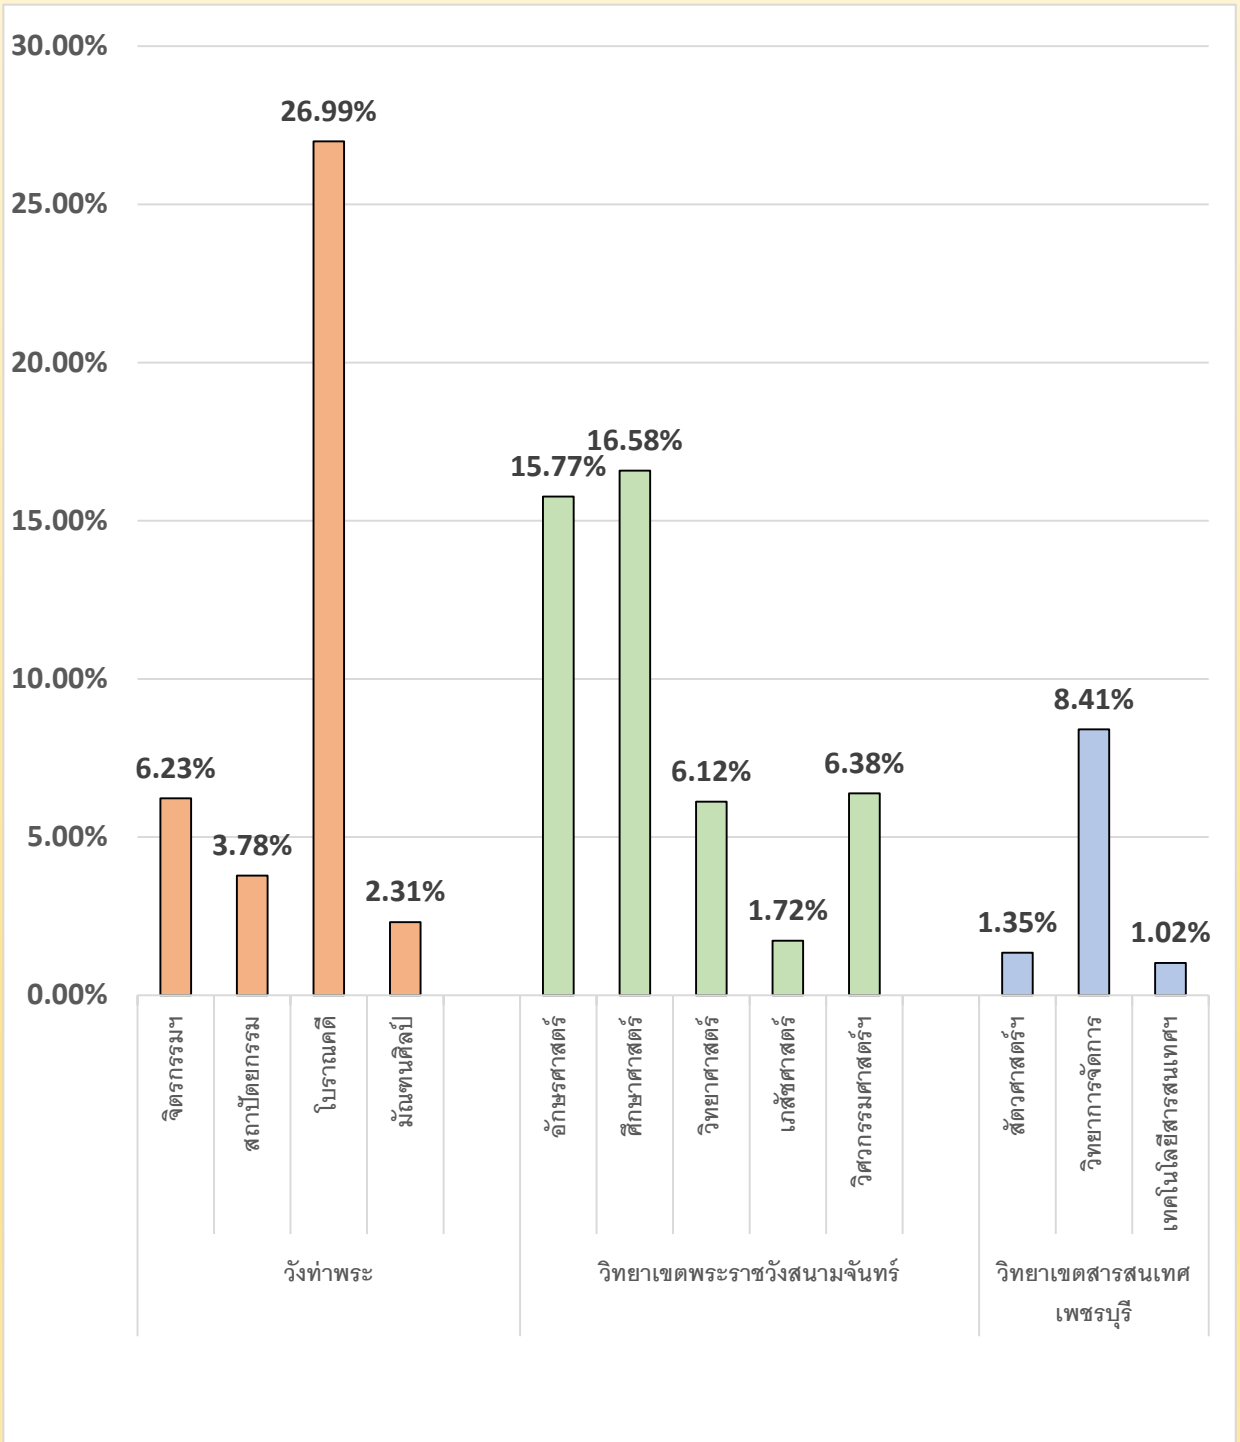

* จำนวนการเข้าชมคลังข้อมูลและคลังปัญญา เดือนสิงหาคม 2563 สถิติสูงผิดปกติ เนื่องจาก มี bot เข้าชม สำนักหอสมุดกลางอยู่ระหว่าง ดำเนินการแก้ไข

6 การยืมทรัพยากรสารสนเทศ : ตามคณะ

1. คณะจิตรกรรมฯ	708 รายการ	9. คณะวิศวกรรมศาสตร์	726 รายการ
2. คณะสถาปัตยกรรม	430 รายการ	10. คณะดุริยางคศาสตร์	17 รายการ
3. คณะโบราณคดี	3,070 รายการ*	11. คณะสัตวศาสตร์ฯ	153 รายการ
4. คณะมัณฑนศิลป์	263 รายการ	12. คณะวิทยาการจัดการ	956 รายการ
5. คณะอักษรศาสตร์	1,793 รายการ	13. คณะเทคโนโลยีสารสนเทศ	116 รายการ
6. คณะศึกษาศาสตร์	1,886 รายการ	14. บัณฑิตวิทยาลัย	17 รายการ
7. คณะวิทยาศาสตร์	696 รายการ	15. วิทยาลัยนานาชาติ	1 รายการ*
8. คณะเภสัชศาสตร์	196 รายการ	16. อื่นๆ (ศูนย์, สำนักฯ, สภาฯ)	345 รายการ

สถิติการบริการทางวิชาการ สำนักหอสมุดกลาง ม.ศิลปากร

ประจำเดือนสิงหาคม 2563

7 การยืมทรัพยากรสารสนเทศ : ตามคณะ แยกตามวิทยาเขต

จำนวนนักศึกษา (คน) ที่ใช้บริการหอสมุดมหาวิทยาลัยศิลปากร

* เทียบร้อยละจากจำนวนนักศึกษาที่ลงทะเบียนเรียนในภาคการศึกษาที่ 2/2562 - 1/2563