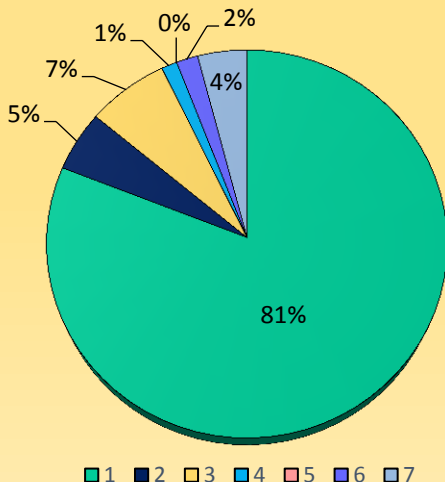

ความรับผิดชอบในการจัดเตรียมข้อมูลส่งสถิติ

สำนักฯ

หอสมุดฯ

* จำนวนการเข้าชมคลังข้อมูลและคลังปัญญา เดือนสิงหาคม 2563

สถิติสูงผิดปกติ เนื่องจากมี bot เข้าชม สำนักหอสมุดกลางอยู่ระหว่างดำเนินการแก้ไข

* สถิติจากประตูทางเข้าหอสมุดวิทยาเขตสารสนเทศเพชรบุรี จำนวน 17,890 คน

สถิติการบริการทางวิชาการ สำนักหอสมุดกลาง ม.ศิลปากร

ประจำเดือนสิงหาคม 2563

1 ประเภทผู้ใช้บริการ

แบ่งตามเวลา

1. ผู้ใช้ภายใน 38,550 / 30,311 ครั้ง/คน
2. ผู้ใช้อย่างนอก 847 / 701 ครั้ง/คน

1. ในเวลา 29,423 / 23,632 ครั้ง/คน
2. นอกเวลา จ.-ศ. 3,071 / 2,918 ครั้ง/คน
3. นอกเวลา ส.-อา. 6,903 / 5,478 ครั้ง/คน

* จำนวนคนแบ่งตามเวลาเมื่อบวกแล้วจะได้ไม่เท่ากับจำนวนคนผู้ใช้บริการภายในและภายนอกรวมกัน เนื่องจาก ใน 1 วัน คนคนหนึ่งเข้าใช้บริการทั้งในเวลาและนอกเวลา จึงถูกแบ่งไปเป็นเข้าใช้บริการในเวลา 1 คน และ นอกเวลา 1 คน

2 จำนวนผู้ใช้บริการยืมคืน

1. นศ.ป.ตรี 7,854 ครั้ง
2. นศ.ป.โท 1,853 ครั้ง
3. นศ.ป.เอก 574 ครั้ง
4. อาจารย์ 644 ครั้ง
5. พนักงาน 339 ครั้ง
6. ลูกจ้างประจำ 0 ครั้ง
7. ลูกจ้างชั่วคราว 8 ครั้ง
8. อื่นๆ 110 ครั้ง