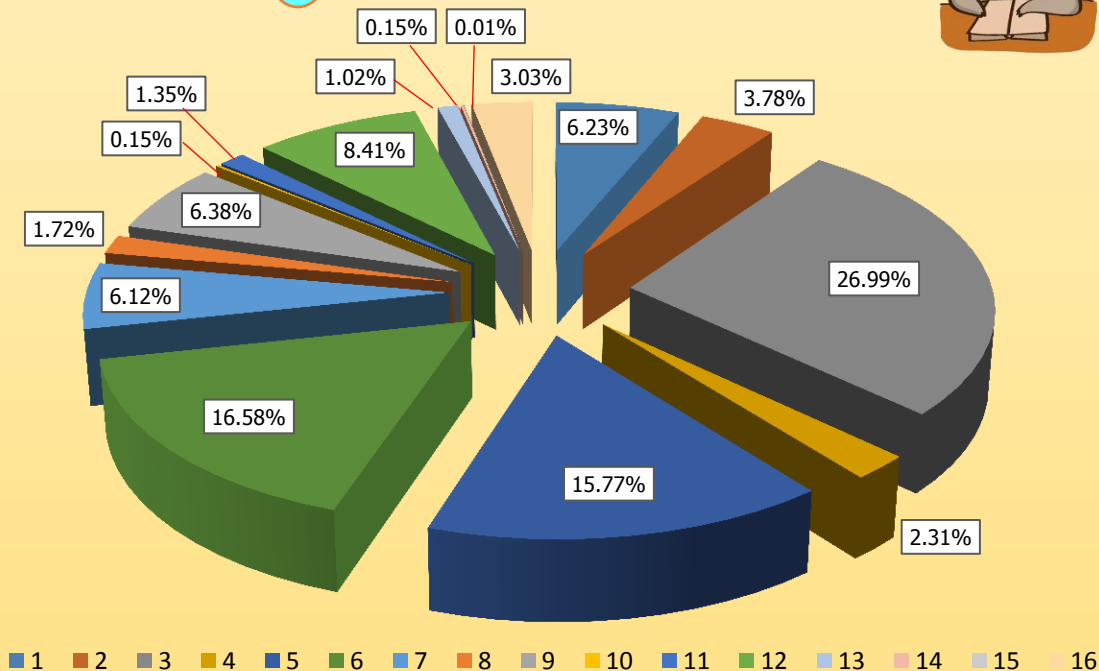

สถิติการบริการทางวิชาการ สำนักหอสมุดกลาง ม.ศิลปากร

ประจำเดือนสิงหาคม 2563

4 การใช้บริการทรัพยากรสารสนเทศ

1. ยืมหนังสือ	12,964 เล่ม
2. คืนหนังสือ	11,357 เล่ม
3. ยืมโสตฯ	63 รายการ
4. คืนโสตฯ	67 รายการ
5. ขอยืมระหว่างวิทยาเขต	349 รายการ
6. ให้อืมระหว่างวิทยาเขต	382 รายการ
7. ห้องฉายภาพยนตร์	91/443 ครั้ง/คน
8. ห้องคอมพิวเตอร์	872 ครั้ง
9. ห้องประชุมกลุ่มย่อย	534/2,886 ครั้ง/คน
10. การใช้หนังสือภายในห้องสมุด	2,862 เล่ม
11. ค่าปรับและรายได้จากการบริการอื่น ๆ	66,125 บาท

5 การใช้บริการทรัพยากรสารสนเทศออนไลน์

1. Renew Online	4,225 เล่ม
2. Website	19,334 ครั้ง
3. Thesis online	148,558 ครั้ง
4. ฐานข้อมูลสกอ. บอกรับ	3 ครั้ง
5. ฐานข้อมูลที่สำนักหอสมุดกลางบอกรับ	14 ครั้ง
6. จำนวนการเข้าชมคลังข้อมูลและคลังปัญญา	205,331 ครั้ง

* จำนวนการเข้าชมคลังข้อมูลและคลังปัญญา เดือนสิงหาคม 2563 สถิติสูงผิดปกติ เนื่องจาก มี bot เข้าชม สำนักหอสมุดกลางอยู่ระหว่าง ดำเนินการแก้ไข

6 การยืมทรัพยากรสารสนเทศ : ตามคณะ

1. คณะจิตรกรรมฯ	708	รายการ	9. คณะวิศวกรรมศาสตร์	726	รายการ
2. คณะสถาปัตยกรรม	430	รายการ	10. คณะดุริยางคศาสตร์	17	รายการ
3. คณะโบราณคดี	3,070	รายการ*	11. คณะสัตวศาสตร์ฯ	153	รายการ
4. คณะมัณฑนศิลป์	263	รายการ	12. คณะวิทยาการจัดการ	956	รายการ
5. คณะอักษรศาสตร์	1,793	รายการ	13. คณะเทคโนโลยีสารสนเทศ	116	รายการ
6. คณะศึกษาศาสตร์	1,886	รายการ	14. บัณฑิตวิทยาลัย	17	รายการ
7. คณะวิทยาศาสตร์	696	รายการ	15. วิทยาลัยนานาชาติ	1	รายการ*
8. คณะเภสัชศาสตร์	196	รายการ	16. อื่นๆ (ศูนย์, สำนักฯ, สภาฯ)	345	รายการ