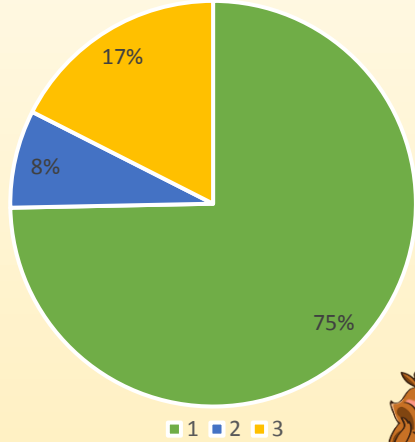

ความรับผิดชอบในการจัดเตรียมข้อมูลส่งสถิติ

สำนักฯ

หอสมุดฯ

* จำนวนการเข้าชมคลังข้อมูลและคลังปัญญา เดือนสิงหาคม 2563

สถิติสูงผิดปกติ เนื่องจากมี bot เข้าชม สำนักหอสมุดกลางอยู่ระหว่างดำเนินการแก้ไข

* สถิติจากประตูทางเข้าหอสมุดวิทยาเขตสารสนเทศเพชรบุรี จำนวน 17,890 คน

สถิติการบริการทางวิชาการ สำนักหอสมุดกลาง ม.ศิลปากร

ประจำเดือนสิงหาคม 2563

1 ประเภทผู้ใช้บริการ

แบ่งตามเวลา

1. ผู้ใช้ภายใน 38,550 / 30,311 ครั้ง/คน
2. ผู้ใช้อย่างนอก 847 / 701 ครั้ง/คน

1. ในเวลา 29,423 / 23,632 ครั้ง/คน
2. นอกเวลา จ.-ศ. 3,071 / 2,918 ครั้ง/คน
3. นอกเวลา ส.-อา. 6,903 / 5,478 ครั้ง/คน

* จำนวนคนแบ่งตามเวลาเมื่อบวกแล้วจะได้ไม่เท่ากับจำนวนคนผู้ใช้บริการภายในและภายนอกรวมกัน เนื่องจาก ใน 1 วัน คนคนหนึ่งเข้าใช้บริการทั้งในเวลาและนอกเวลา จึงถูกแบ่งไปเป็นเข้าใช้บริการในเวลา 1 คน และ นอกเวลา 1 คน