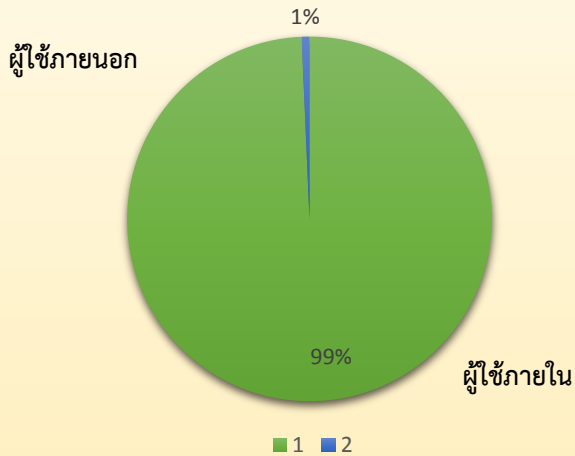

ความรับผิดชอบในการจัดเตรียมข้อมูลสถิติ

สำนักฯ

หอสมุดฯ

* สถิติจากประตูทางเข้าหอสมุดวิทยาเขตสารสนเทศเพชรบุรี จำนวน 2,698 คน

สถิติการบริการทางวิชาการ สำนักหอสมุดกลาง ม.ศิลปากร

ประจำเดือนกรกฎาคม 2563

1 ประเภทผู้ใช้บริการ

1. ผู้ใช้ภายใน 19,760 / 16,066 ครั้ง/คน
2. ผู้ใช้ภายนอก 137 / 113 ครั้ง/คน

1. ในเวลา 17,343 / 14,291 ครั้ง/คน
2. นอกเวลา จ.-ศ. 1,418 / 1,356 ครั้ง/คน
3. นอกเวลา ส.-อา. 1,136 / 963 ครั้ง/คน

* จำนวนคนแบ่งตามเวลาเมื่อบวกแล้วจะได้ไม่เท่ากับจำนวนคนผู้ใช้บริการภายในและภายนอกรวมกัน เนื่องจาก ใน 1 วัน คนคนหนึ่งเข้าใช้บริการทั้งในเวลาและนอกเวลา จึงถูกแบ่งไปเป็นเข้าใช้บริการในเวลา 1 คน และ นอกเวลา 1 คน

2 จำนวนผู้ใช้บริการยืมคืน

1. นศ.ป.ตรี 4,178 ครั้ง
2. นศ.ป.โท 1,076 ครั้ง
3. นศ.ป.เอก 401 ครั้ง
4. อาจารย์ 762 ครั้ง
5. พนักงาน 189 ครั้ง
6. ลูกจ้างประจำ 1 ครั้ง
7. ลูกจ้างชั่วคราว 3 ครั้ง
8. อื่นๆ 134 ครั้ง