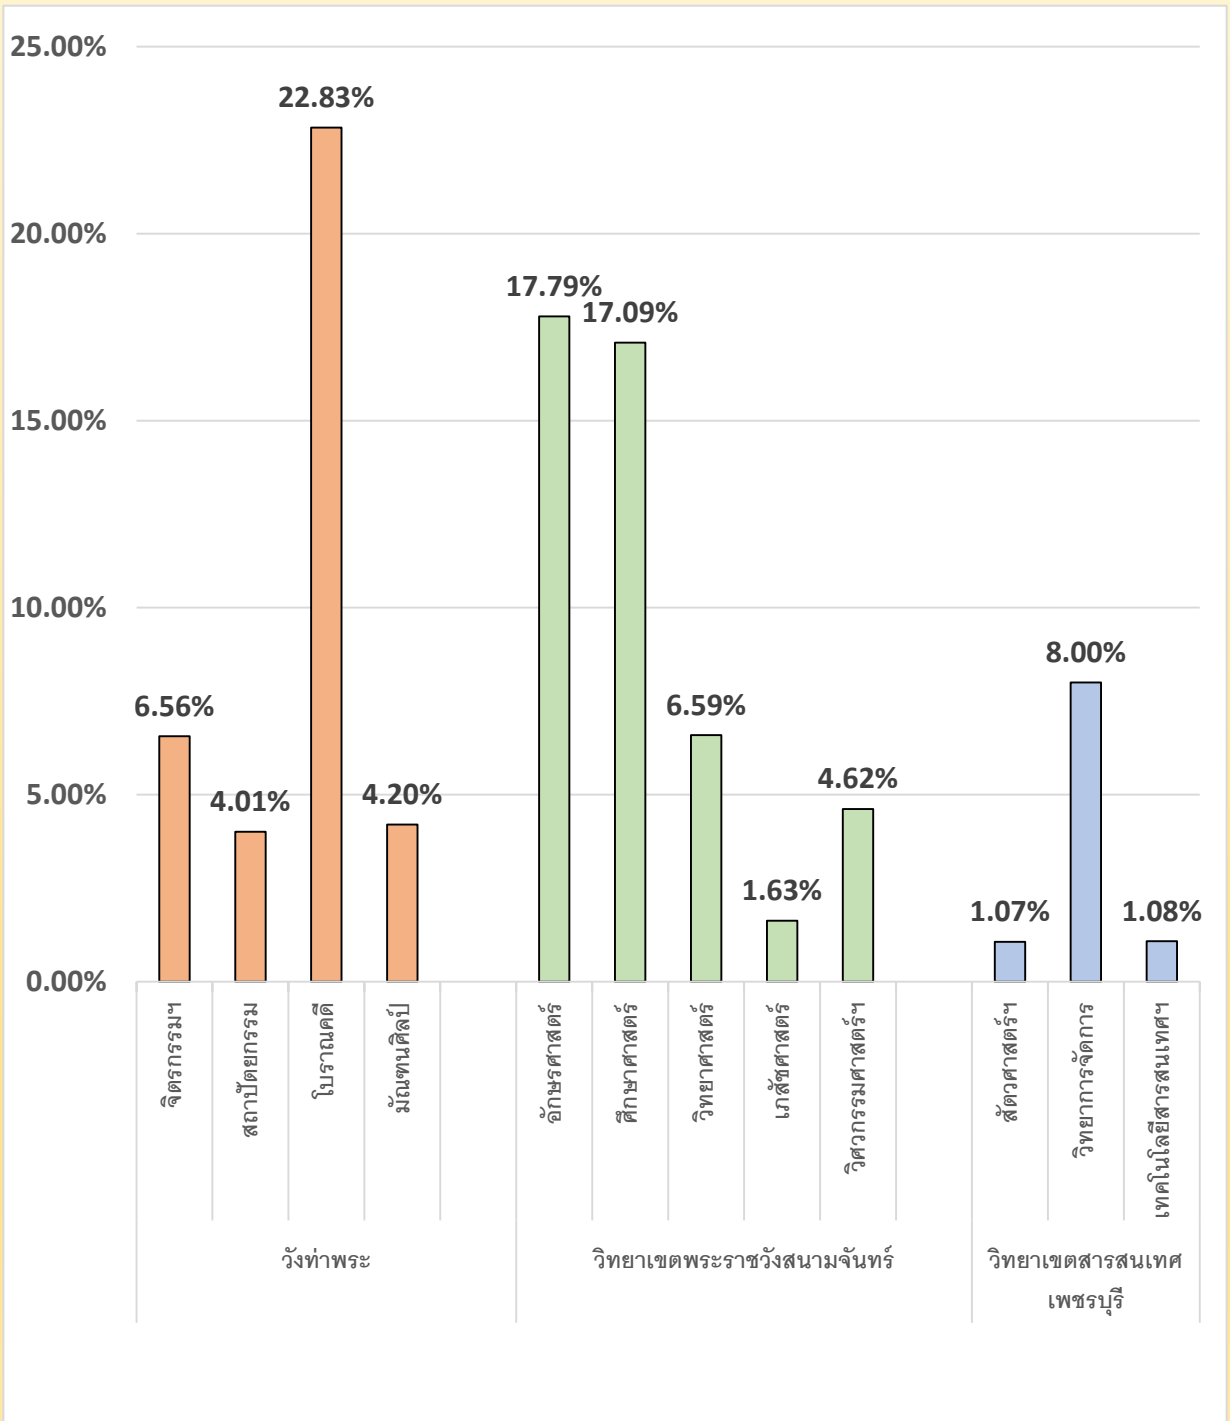

7 การยืมทรัพยากรสารสนเทศ : ตามคณะ แยกตามวิทยาเขต

จำนวนนักศึกษา (คน) ที่เข้าใช้บริการหอสมุดมหาวิทยาลัยศิลปากร
* เทียบร้อยละจากจำนวนนักศึกษาที่ลงทะเบียนเรียนในภาคการศึกษาที่ 2/2562 - 1/2563

คณะวิชา	จำนวนนักศึกษา (คน) 2/2562	เดือนเมษายน 2563				เดือนพฤษภาคม 2563				เดือนมิถุนายน 2563				เดือนกรกฎาคม 2563			
		ลงทะเบียน	เข้าใช้	ร้อยละเดือนเมษายน 2563	ลำดับที่	ลงทะเบียน	เข้าใช้	ร้อยละเดือนพฤษภาคม 2563	ลำดับที่	ลงทะเบียน	เข้าใช้	ร้อยละเดือนมิถุนายน 2563	ลำดับที่	ลงทะเบียน	เข้าใช้	ร้อยละเดือนกรกฎาคม 2563	ลำดับที่
วังท่าพระ																	
1	คณะจิตรกรรม ประติมากรรมและภาพพิมพ์	570	0	0.00%	0	570	0	0.00%	0	542	13	2.40%	5	591	162	27.41%	7
2	คณะสถาปัตยกรรม	473	0	0.00%	0	473	0	0.00%	0	491	35	7.13%	3	494	146	29.55%	6
3	คณะโบราณคดี	1,080	0	0.00%	0	1,080	0	0.00%	0	1,133	126	11.12%	1*	1,143	553	48.38%	1*
4	คณะมัณฑนศิลป์	1,128	0	0.00%	0	1,128	0	0.00%	0	1,109	21	1.89%	6	1,153	208	18.04%	12
	รวม	3,251	0	0.00%		3,251	0	0.00%		3,275	195	5.95%		3,381	1,069	31.62%	
พระราชวังสนามจันทร์																	
5	คณะอักษรศาสตร์	3,045	0	0.00%	0	3,045	0	0.00%	0	3,340	45	1.35%	9	3,341	698	20.89%	9
6	คณะศึกษาศาสตร์	1,969	0	0.00%	0	1,969	0	0.00%	0	2,352	40	1.70%	8	2,364	637	26.95%	8
7	คณะวิทยาศาสตร์	2,265	0	0.00%	0	2,265	0	0.00%	0	2,622	69	2.63%	4	2,628	1,130	43.00%	2
8	คณะเภสัชศาสตร์	1,030	0	0.00%	0	1,030	0	0.00%	0	1,074	13	1.21%	10	1,081	345	31.91%	4
9	คณะวิศวกรรมศาสตร์และเทคโนโลยีอุตสาหกรรม	3,852	0	0.00%	0	3,852	0	0.00%	0	3,978	70	1.76%	7	4,020	1,282	31.89%	5
	รวม	12,161	0	0.00%		12,161	0	0.00%		13,366	237	1.77%		13,434	4,092	30.46%	
สารสนเทศเพชรบุรี																	
10	คณะสัตวศาสตร์และเทคโนโลยีการเกษตร	631	0	0.00%	0	631	0	0.00%	0	531	0	0.00%	11	542	200	36.90%	3
11	คณะวิทยาการจัดการ	3,502	0	0.00%	0	3,502	0	0.00%	0	3,785	0	0.00%	11	3,817	726	19.02%	10
12	คณะเทคโนโลยีสารสนเทศและการสื่อสาร	1,680	0	0.00%	0	1,680	0	0.00%	0	1,682	0	0.00%	11	1,688	62	3.67%	13
	รวม	5,813	0	0.00%		5,813	0	0.00%		5,998	0	0.00%		6,047	988	16.34%	
คลังชั้น																	
13	คณะดุริยางคศาสตร์	443	0	0.00%	0	443	0	0.00%	0	445	0	0.00%	11	495	3	0.61%	14
14	วิทยาลัยนานาชาติ	443	0	0.00%	0	443	0	0.00%	0	0	0	#DIV/0!	11	215	0	0.00%	15
	รวม	886	0	0.00%		886	0	0.00%		445	0	0.00%		710	3	0.42%	
บัณฑิตวิทยาลัย																	
15	บัณฑิตวิทยาลัย	2,049	0	0.00%	0	2,049	0	0.00%	0	2,083	152	7.30%	2	2,213	407	18.39%	11
	รวม	2,049	0	0.00%		2,049	0	0.00%		2,083	152	7.30%		2,213	407	18.39%	
	รวม (ไม่รวมคลังชั้น)	23,274	0	0.00%		23,274	0	0.00%		24,722	584	2.36%		25,075	6,556	26.15%	
	รวม	24,160	0	0.00%		24,160	0	0.00%		25,167	584	2.32%		25,785	6,559	25.44%	
ภาคการศึกษา 2/2562 2 ธันวาคม 2562 - 5 เมษายน 2563										ภาคการศึกษา 1/2563 15 มิถุนายน 2563 - 18 ตุลาคม 2563