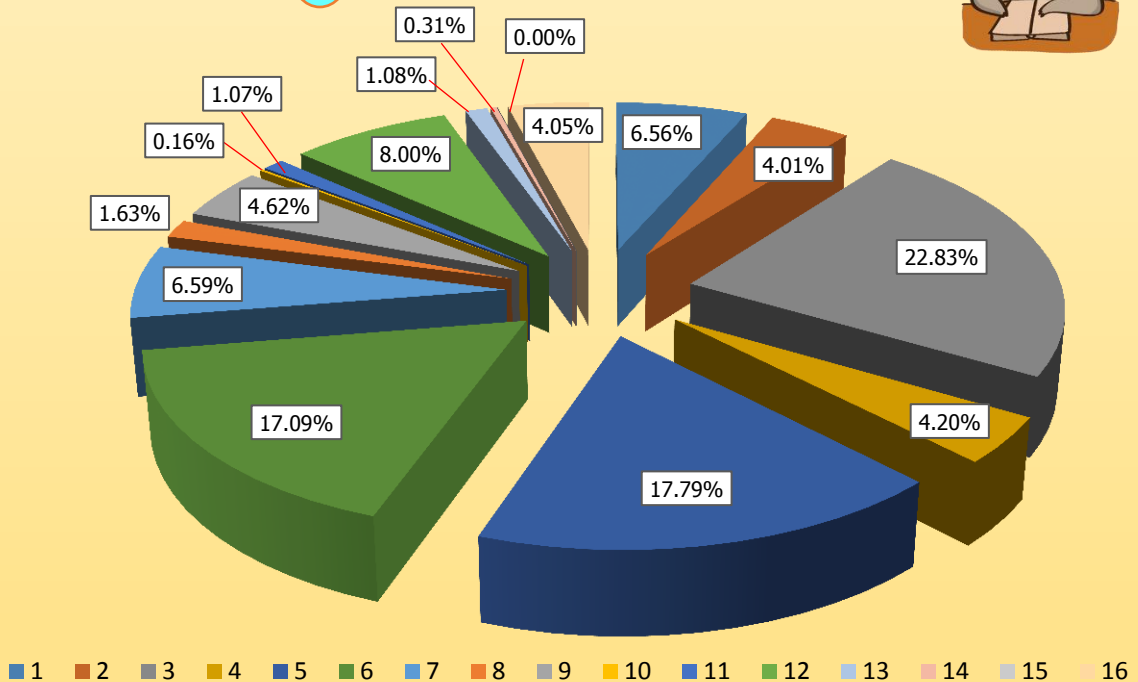

สถิติการบริการทางวิชาการ สำนักหอสมุดกลาง ม.ศิลปากร

ประจำเดือนกรกฎาคม 2563

4 การใช้บริการทรัพยากรสารสนเทศ

1. ยืมหนังสือ	7,207 เล่ม
2. คืนหนังสือ	6,877 เล่ม
3. ยืมโสตฯ	27 รายการ
4. คืนโสตฯ	38 รายการ
5. ขอยืมระหว่างวิทยาเขต	203 รายการ
6. ให้อยืมระหว่างวิทยาเขต	348 รายการ
7. ห้องฉายภาพยนตร์	43/144 ครั้ง/คน
8. ห้องคอมพิวเตอร์	524 ครั้ง
9. ห้องประชุมกลุ่มย่อย	236/926 ครั้ง/คน
10. การใช้หนังสือภายในห้องสมุด	1,195 เล่ม
11. ค่าปรับและรายได้จากการบริการอื่น ๆ	12,509 บาท

5 การใช้บริการทรัพยากรสารสนเทศออนไลน์

1. Renew Online	3,354 เล่ม
2. Website	15,941 ครั้ง
3. Thesis online	5,769 ครั้ง
4. ฐานข้อมูลสกอ. บอกรับ	0 ครั้ง
5. ฐานข้อมูลที่สำนักหอสมุดกลางบอกรับ	15 ครั้ง

6 การยืมทรัพยากรสารสนเทศ : ตามคณะ

1. คณะจิตรกรรมฯ	442 รายการ	9. คณะวิศวกรรมศาสตร์	311 รายการ
2. คณะสถาปัตยกรรม	270 รายการ	10. คณะดุริยางคศาสตร์	11 รายการ
3. คณะโบราณคดี	1,538 รายการ*	11. คณะสัตวศาสตร์ฯ	72 รายการ
4. คณะมัณฑนศิลป์	283 รายการ	12. คณะวิทยาการจัดการ	539 รายการ
5. คณะอักษรศาสตร์	1,198 รายการ	13. คณะเทคโนโลยีสารสนเทศ	73 รายการ
6. คณะศึกษาศาสตร์	1,151 รายการ	14. บัณฑิตวิทยาลัย	21 รายการ
7. คณะวิทยาศาสตร์	444 รายการ	15. วิทยาลัยนานาชาติ	0 รายการ*
8. คณะเภสัชศาสตร์	110 รายการ	16. อื่นๆ (ศูนย์, สำนักฯ, สาธิต)	273 รายการ