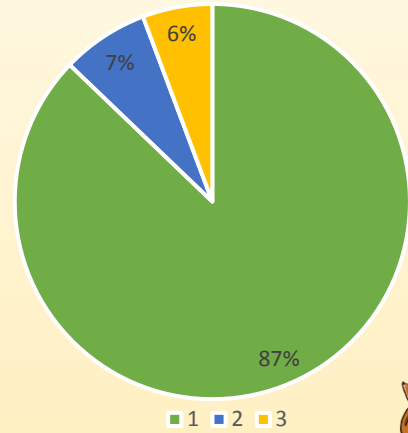

ความรับผิดชอบในการจัดเตรียมข้อมูลสถิติ

สำนักฯ

หอสมุดฯ

* สถิติจากประตูทางเข้าหอสมุดวิทยาเขตสารสนเทศเพชรบุรี จำนวน 2,698 คน

สถิติการบริการทางวิชาการ สำนักหอสมุดกลาง ม.ศิลปากร

ประจำเดือนกรกฎาคม 2563

1 ประเภทผู้ใช้บริการ

1. ผู้ใช้ภายใน 19,760 / 16,066 ครั้ง/คน
2. ผู้ใช้ภายนอก 137 / 113 ครั้ง/คน

1. ในเวลา 17,343 / 14,291 ครั้ง/คน
2. นอกเวลา จ.-ศ. 1,418 / 1,356 ครั้ง/คน
3. นอกเวลา ส.-อา. 1,136 / 963 ครั้ง/คน

* จำนวนคนแบ่งตามเวลาเมื่อบวกแล้วจะได้ไม่เท่ากับจำนวนคนผู้ใช้บริการภายในและภายนอกรวมกัน เนื่องจาก ใน 1 วัน คนคนหนึ่งเข้าใช้บริการทั้งในเวลาและนอกเวลา จึงถูกแบ่งไปเป็นเข้าใช้บริการในเวลา 1 คน และ นอกเวลา 1 คน

2 จำนวนผู้ใช้บริการยืมคืน

1. นศ.ป.ตรี 4,178 ครั้ง
2. นศ.ป.โท 1,076 ครั้ง
3. นศ.ป.เอก 401 ครั้ง
4. อาจารย์ 762 ครั้ง
5. พนักงาน 189 ครั้ง
6. ลูกจ้างประจำ 1 ครั้ง
7. ลูกจ้างชั่วคราว 3 ครั้ง
8. อื่นๆ 134 ครั้ง