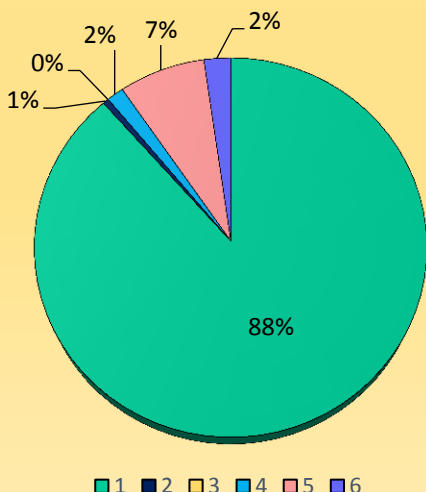

ความรับผิดชอบในการจัดเตรียมข้อมูลสถิติ

สำนักฯ

หอสมุดฯ

* สถิติจากประตูทางเข้าหอสมุดวิทยาเขตสารสนเทศเพชรบุรี จำนวน 2,698 คน

สถิติการบริการทางวิชาการ สำนักหอสมุดกลาง ม.ศิลปากร

ประจำเดือนกรกฎาคม 2563

1 ประเภทผู้ใช้บริการ

1. ผู้ใช้ภายใน 19,760 / 16,066 ครั้ง/คน
2. ผู้ใช้ภายนอก 137 / 113 ครั้ง/คน

1. ในเวลา 17,343 / 14,291 ครั้ง/คน
2. นอกเวลา จ.-ศ. 1,418 / 1,356 ครั้ง/คน
3. นอกเวลา ส.-อา. 1,136 / 963 ครั้ง/คน

* จำนวนคนแบ่งตามเวลาเมื่อบวกแล้วจะได้ไม่เท่ากับจำนวนคนผู้ใช้บริการภายในและภายนอกรวมกัน เนื่องจาก ใน 1 วัน คนคนหนึ่งเข้าใช้บริการทั้งในเวลาและนอกเวลา จึงถูกแบ่งไปเป็นเข้าใช้บริการในเวลา 1 คน และ นอกเวลา 1 คน

2 จำนวนผู้ใช้บริการยืมคืน

1. นศ.ป.ตรี 4,178 ครั้ง
2. นศ.ป.โท 1,076 ครั้ง
3. นศ.ป.เอก 401 ครั้ง
4. อาจารย์ 762 ครั้ง
5. พนักงาน 189 ครั้ง
6. ลูกจ้างประจำ 1 ครั้ง
7. ลูกจ้างชั่วคราว 3 ครั้ง
8. อื่นๆ 134 ครั้ง