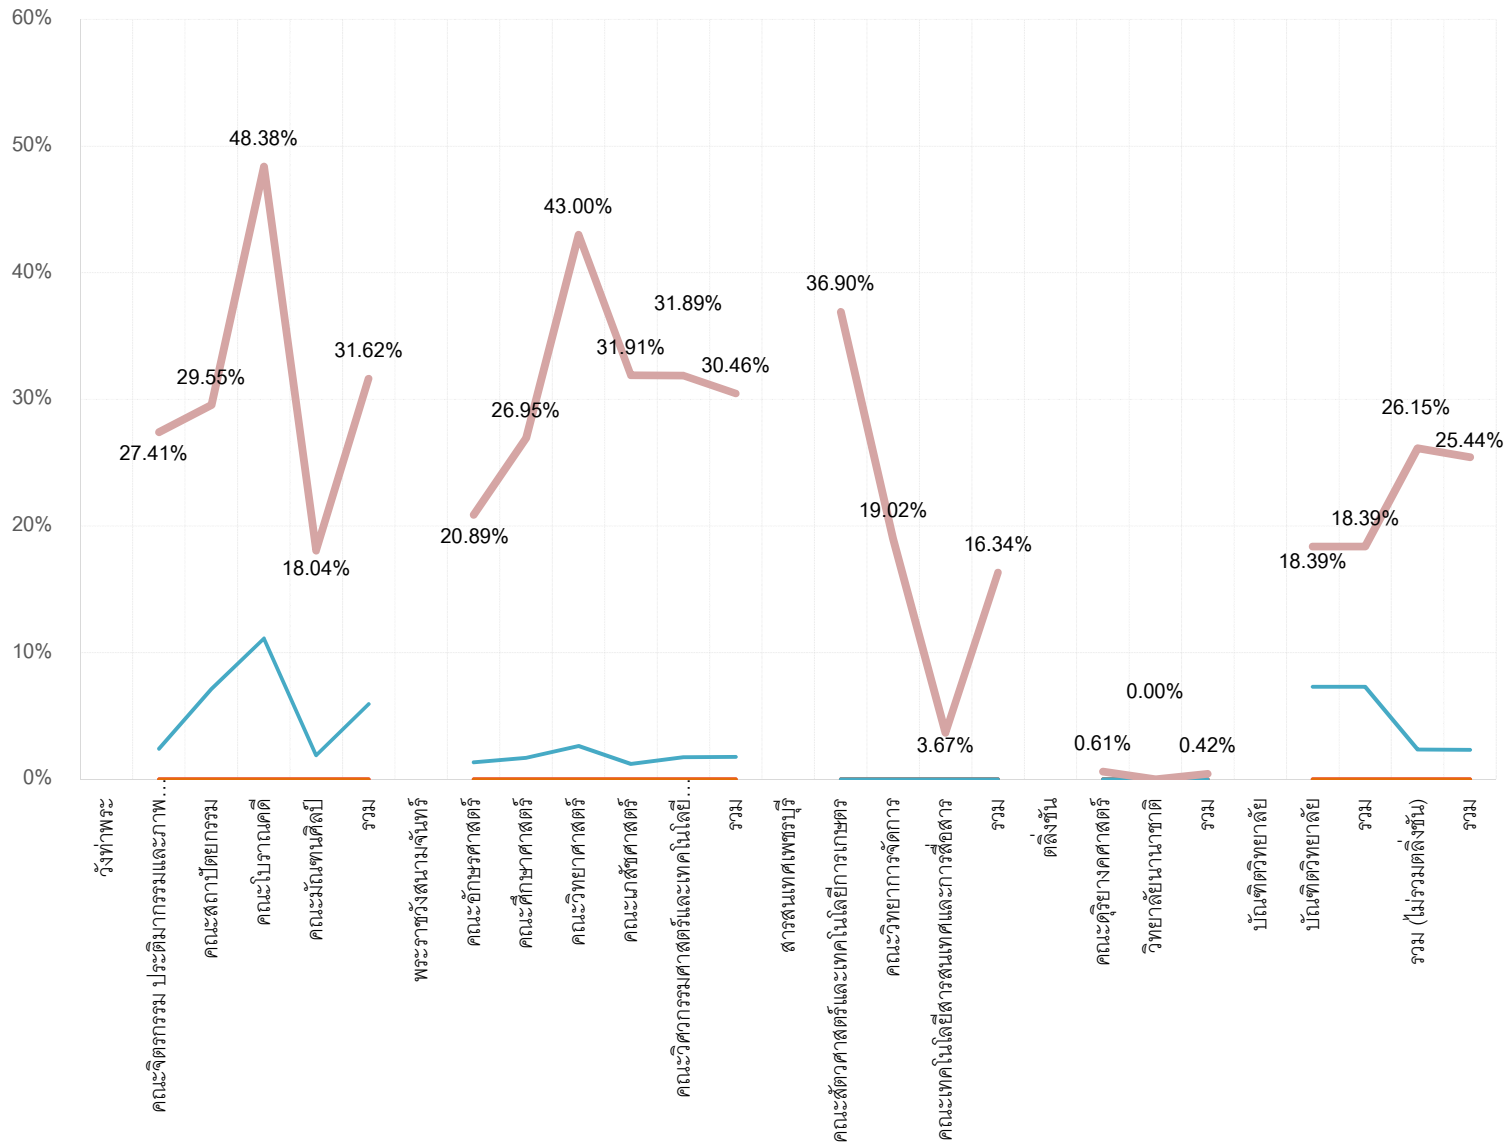

จำนวนนักศึกษา(คน) ที่เข้าใช้บริการหอสมุดมหาวิทยาลัยศิลปากร

— ร้อยละเดือนเมษายน 2563   — ร้อยละเดือนพฤษภาคม 2563   — ร้อยละเดือนมิถุนายน 2563   — ร้อยละเดือนกรกฎาคม 2563

การเข้าใช้ฐานข้อมูลออนไลน์

ลำดับ	ฐานข้อมูลออนไลน์	เดือนมิถุนายน 2563							เดือนกรกฎาคม 2563							รวม (ม.ค. - ธ.ค.63)						
		Searches	Full Text Requests	Sub sessions	Queries	Citation Events	Sessions	Abstract	Searches	Full Text Requests	Sub sessions	Queries	Citation Events	Sessions	Abstract	Searches	Full Text Requests	Sub sessions	Queries	Citation Events	Sessions	Abstract
1	ACM															4,816	254	-	-	-	-	-
2	IEL															17,173	3,857	-	-	-	-	-
3	PQDT															667	1,308	-	-	-	-	-
4	SpringerLink															9,471	4,911	-	-	-	-	-
5	WoS															-	-	1,239	5,034	77	-	-
6	ACS															3,654	3,138	-	-	-	-	-
7	EM92															2,065	3,097	-	-	-	-	-
8	Academic Search Complete	1,570	60				831	54								13,094	1,177	-	-	-	6,827	781
9	ScienceDirect															4,789	29,718	-	-	-	-	-
10	CASC	1,519	32				798	29								12,528	378	-	-	-	6,573	175

* เดือน กรกฎาคม 2563 หน้าเว็บไซต์ UniNet ไม่มีการ Update ข้อมูล(ปิดปรับปรุงเว็บไซต์)