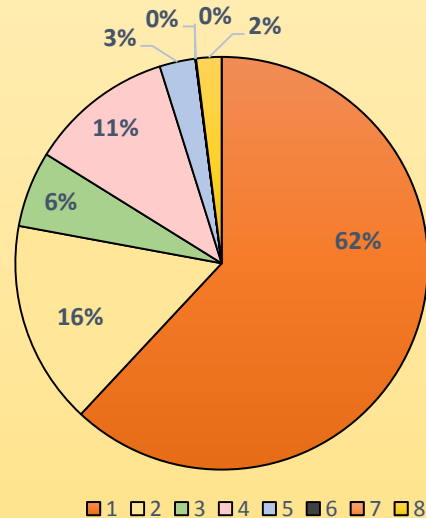

ความรับผิดชอบในการจัดเตรียมข้อมูลสถิติ

สำนักฯ

หอสมุดฯ

* สถิติจากประตูทางเข้าหอสมุดวิทยาเขตสารสนเทศเพชรบุรี จำนวน 2,698 คน

สถิติการบริการทางวิชาการ สำนักหอสมุดกลาง ม.ศิลปากร

ประจำเดือนกรกฎาคม 2563

1 ประเภทผู้ใช้บริการ

1. ผู้ใช้ภายใน 19,760 / 16,066 ครั้ง/คน
2. ผู้ใช้ภายนอก 137 / 113 ครั้ง/คน

1. ในเวลา 17,343 / 14,291 ครั้ง/คน
2. นอกเวลา จ.-ศ. 1,418 / 1,356 ครั้ง/คน
3. นอกเวลา ส.-อา. 1,136 / 963 ครั้ง/คน

* จำนวนคนแบ่งตามเวลาเมื่อบวกแล้วจะได้ไม่เท่ากับจำนวนคนผู้ใช้บริการภายในและภายนอกรวมกัน เนื่องจาก ใน 1 วัน คนคนหนึ่งเข้าใช้บริการทั้งในเวลาและนอกเวลา จึงถูกแบ่งไปเป็นเข้าใช้บริการในเวลา 1 คน และ นอกเวลา 1 คน

2 จำนวนผู้ใช้บริการยืมคืน

1. นศ.ป.ตรี 4,178 ครั้ง
2. นศ.ป.โท 1,076 ครั้ง
3. นศ.ป.เอก 401 ครั้ง
4. อาจารย์ 762 ครั้ง
5. พนักงาน 189 ครั้ง
6. ลูกจ้างประจำ 1 ครั้ง
7. ลูกจ้างชั่วคราว 3 ครั้ง
8. อื่นๆ 134 ครั้ง