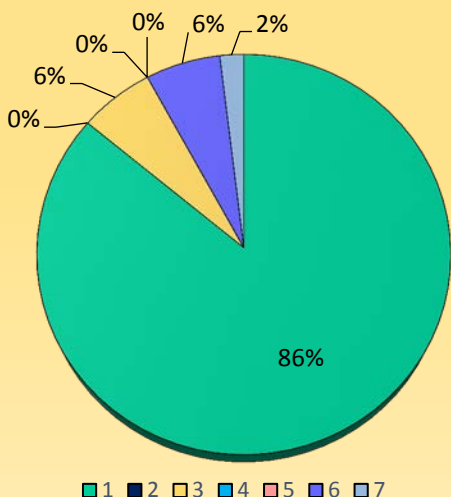

ความรับผิดชอบในการจัดเตรียมข้อมูลส่งสถิติ

สำนักฯ

หอสมุดฯ

* สถิติจากประตูทางเข้าหอสมุดวิทยาเขตสารสนเทศเพชรบุรี จำนวน 0 คน

สถิติการบริการทางวิชาการ สำนักหอสมุดกลาง ม.ศิลปากร

ประจำเดือนพฤษภาคม 2564

1 ประเภทผู้ใช้บริการ

แบ่งตามเวลา

1. ผู้ใช้ภายใน	3 / 3	ครั้ง/คน
2. ผู้ใช้อย่างนอก	0 / 0	ครั้ง/คน

1. ในเวลา	3 / 3	ครั้ง/คน
2. นอกเวลา จ.-ศ.	0 / 0	ครั้ง/คน
3. นอกเวลา ส.-อา.	0 / 0	ครั้ง/คน

* จำนวนคนแบ่งตามเวลาเมื่อบวกแล้วจะได้ไม่เท่ากับจำนวนคนผู้ใช้บริการภายในและภายนอกรวมกัน เนื่องจาก ใน 1 วัน คนคนหนึ่งเข้าใช้บริการทั้งในเวลาและนอกเวลา จึงถูกแบ่งไปเป็นเข้าใช้บริการในเวลา 1 คน และ นอกเวลา 1 คน

2 จำนวนผู้ใช้บริการยืมคืน

1. นศ.ป.ตรี	423	ครั้ง
2. นศ.ป.โท	278	ครั้ง
3. นศ.ป.เอก	98	ครั้ง
4. อาจารย์	221	ครั้ง
5. พนักงาน	124	ครั้ง
6. ลูกจ้างประจำ	0	ครั้ง
7. ลูกจ้างชั่วคราว	0	ครั้ง
8. อื่นๆ	26	ครั้ง

3 จำนวนทรัพยากรสารสนเทศ