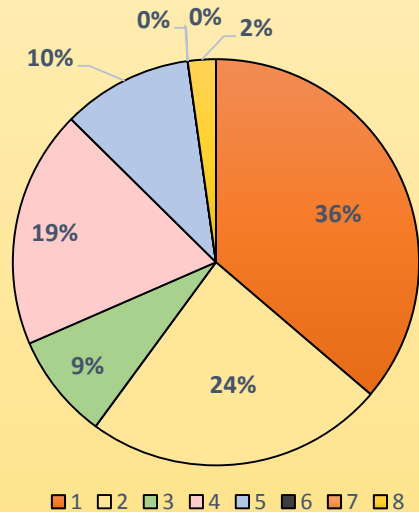

ความรับผิดชอบในการจัดเตรียมข้อมูลส่งสถิติ

สำนักฯ

หอสมุดฯ

* สถิติจากประตูทางเข้าหอสมุดวิทยาเขตสารสนเทศเพชรบุรี จำนวน 0 คน

สถิติการบริการทางวิชาการ สำนักหอสมุดกลาง ม.ศิลปากร

ประจำเดือนพฤษภาคม 2564

1 ประเภทผู้ใช้บริการ

แบ่งตามเวลา

1. ผู้ใช้ภายใน	3 / 3	ครั้ง/คน
2. ผู้ใช้อย่างนอก	0 / 0	ครั้ง/คน

1. ในเวลา	3 / 3	ครั้ง/คน
2. นอกเวลา จ.-ศ.	0 / 0	ครั้ง/คน
3. นอกเวลา ส.-อา.	0 / 0	ครั้ง/คน

* จำนวนคนแบ่งตามเวลาเมื่อบวกแล้วจะได้ไม่เท่ากับจำนวนคนผู้ใช้บริการภายในและภายนอกรวมกัน เนื่องจาก ใน 1 วัน คนคนหนึ่งเข้าใช้บริการทั้งในเวลาและนอกเวลา จึงถูกแบ่งไปเป็นเข้าใช้บริการในเวลา 1 คน และ นอกเวลา 1 คน

2 จำนวนผู้ใช้บริการยืมคืน

1. นศ.ป.ตรี	423	ครั้ง
2. นศ.ป.โท	278	ครั้ง
3. นศ.ป.เอก	98	ครั้ง
4. อาจารย์	221	ครั้ง
5. พนักงาน	124	ครั้ง
6. ลูกจ้างประจำ	0	ครั้ง
7. ลูกจ้างชั่วคราว	0	ครั้ง
8. อื่นๆ	26	ครั้ง

3 จำนวนทรัพยากรสารสนเทศ