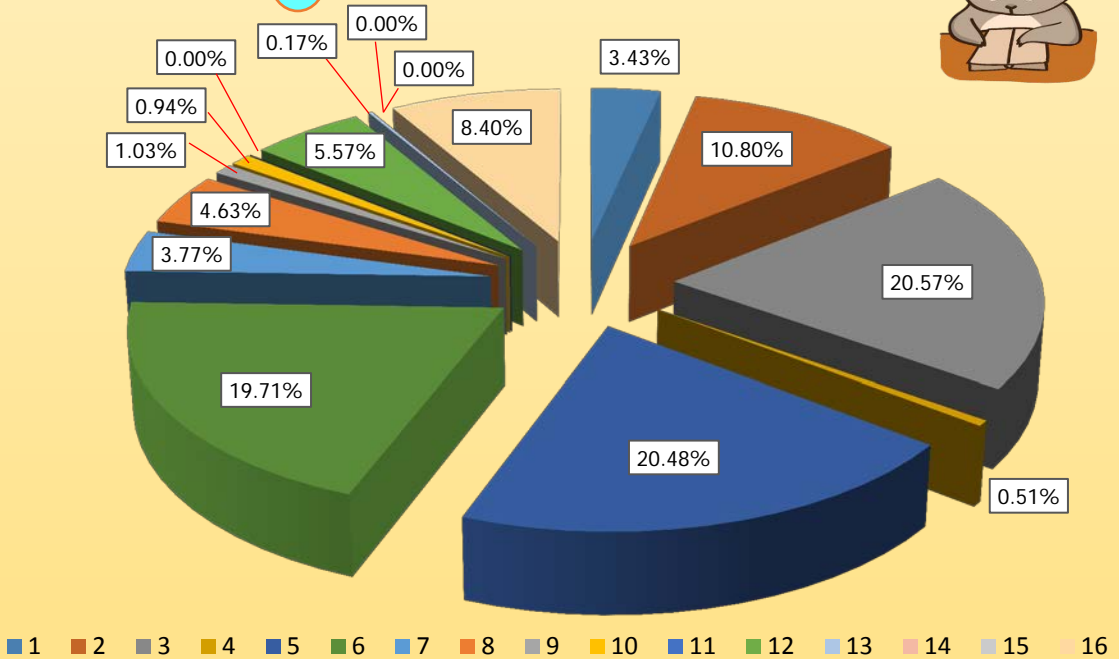

สถิติการบริการทางวิชาการ สำนักหอสมุดกลาง ม.ศิลปากร

ประจำเดือนพฤษภาคม 2564

4 การใช้บริการทรัพยากรสารสนเทศ

1. ยืมหนังสือ	5,799	เล่ม
2. คืนหนังสือ	3,153	เล่ม
3. ยืมโสตฯ	19	รายการ
4. คืนโสตฯ	14	รายการ
5. ขอยืมระหว่างวิทยาเขต	135	รายการ
6. ให้อยืมระหว่างวิทยาเขต	36	รายการ
7. ห้องฉายภาพยนตร์	0/0	ครั้ง/คน
8. ห้องคอมพิวเตอร์	0	ครั้ง
9. ห้องประชุมกลุ่มย่อย	0/0	ครั้ง/คน
10. การใช้หนังสือภายในห้องสมุด	0	เล่ม
11. ค่าปรับและรายได้จากการบริการอื่น ๆ	15,052	บาท

5 การใช้บริการทรัพยากรสารสนเทศออนไลน์

1. Renew Online	1,716	เล่ม
2. Website	9,069	ครั้ง
3. Thesis online	4,432	ครั้ง
4. ฐานข้อมูลสกอ. บอกรับ	0	ครั้ง
5. ฐานข้อมูลที่สำนักหอสมุดกลางบอกรับ	9	ครั้ง
6. จำนวนการเข้าชมคลังข้อมูลและคลังปัญญา	113,132	ครั้ง

* จำนวนการเข้าชมคลังข้อมูลและคลังปัญญา เดือนพฤษภาคม 2564 สถิติสูงผิดปกติ เนื่องจากมี bot เข้าชม สำนักหอสมุดกลางอยู่ ระหว่างดำเนินการแก้ไข

6 การยืมทรัพยากรสารสนเทศ : ตามคณะ

1. คณะจิตรกรรมฯ	40	รายการ	9. คณะวิศวกรรมศาสตร์	11	รายการ
2. คณะสถาปัตยกรรม	126	รายการ	10. คณะดุริยางคศาสตร์	12	รายการ
3. คณะโบราณคดี	240	รายการ*	11. คณะสัตวศาสตร์ฯ	0	รายการ*
4. คณะมัณฑนศิลป์	6	รายการ	12. คณะวิทยาการจัดการ	65	รายการ
5. คณะอักษรศาสตร์	239	รายการ	13. คณะเทคโนโลยีสารสนเทศ	2	รายการ
6. คณะศึกษาศาสตร์	230	รายการ	14. บัณฑิตวิทยาลัย	0	รายการ*
7. คณะวิทยาศาสตร์	44	รายการ	15. วิทยาลัยนานาชาติ	0	รายการ*
8. คณะเภสัชศาสตร์	54	รายการ	16. อื่นๆ (ศูนย์, สำนักฯ, สภาฯ)	98	รายการ