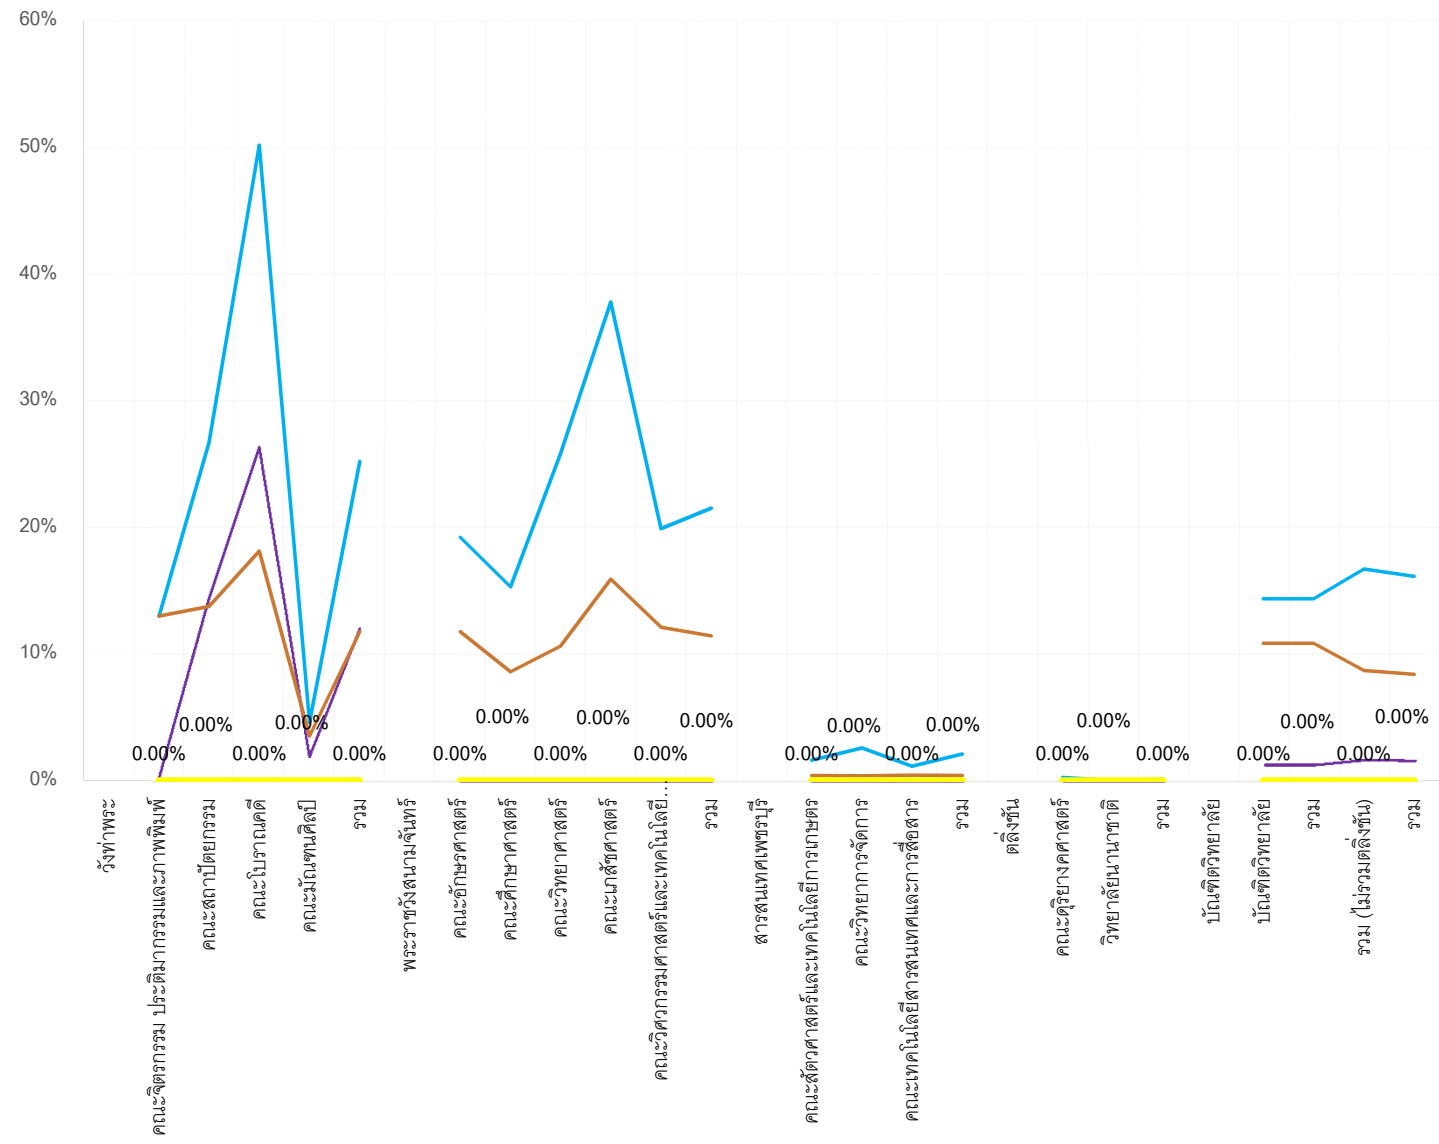

จำนวนนักศึกษา (คน) ที่เข้าใช้บริการหอสมุดมหาวิทยาลัยศิลปากร

* เทียบร้อยละจากจำนวนนักศึกษาที่ลงทะเบียนเรียนในภาคการศึกษาที่ 1/2563 - 2/2563

คณะวิชา	จำนวนนักศึกษา (คน) 2/2563	เดือนกุมภาพันธ์ 2564			จำนวนนักศึกษา (คน) 2/2563	เดือนมีนาคม 2564			จำนวนนักศึกษา (คน) 2/2563	เดือนเมษายน 2564			จำนวนนักศึกษา (คน) 2/2563	เดือนพฤษภาคม 2564						
		ลงทะเบียน	เข้าใช้	ร้อยละเดือนกุมภาพันธ์ 2564		ลำดับที่	ลงทะเบียน	เข้าใช้		ร้อยละเดือนมีนาคม 2564	ลำดับที่	ลงทะเบียน		เข้าใช้	ร้อยละเดือนเมษายน 2564	ลำดับที่	ลงทะเบียน	เข้าใช้	ร้อยละเดือนพฤษภาคม 2564	ลำดับที่
วังท่าพระ																				
1	คณะจิตรกรรม ประติมากรรมและภาพพิมพ์	515	1	0.19%	5	515	67	13.01%	9	515	67	13.01%	4	515	0	0.00%				
2	คณะสถาปัตยกรรม	472	68	14.41%	2	472	126	26.69%	3	472	65	13.77%	3	472	0	0.00%				
3	คณะโบราณคดี	1,064	280	26.32%	1*	1,064	534	50.19%	1*	1,064	193	18.14%	1*	1,064	0	0.00%				
4	คณะมัณฑนศิลป์	1,020	20	1.96%	3	1,020	47	4.61%	10	1,020	36	3.53%	10	1,020	0	0.00%				
	รวม	3,071	369	12.02%		3,071	774	25.20%		3,071	361	11.76%		3,071	0	0.00%				
พระราชวังสนามจันทร์																				
5	คณะอักษรศาสตร์	3,207	1	0.03%	7	3,207	616	19.21%	6	3,207	377	11.76%	6	3,207	0	0.00%				
6	คณะศึกษาศาสตร์	2,197	1	0.05%	6	2,197	336	15.29%	7	2,197	189	8.60%	9	2,197	0	0.00%				
7	คณะวิทยาศาสตร์	2,410	0	0.00%	8	2,410	622	25.81%	4	2,410	256	10.62%	8	2,410	0	0.00%				
8	คณะเภสัชศาสตร์	1,037	0	0.00%	8	1,037	392	37.80%	2	1,037	165	15.91%	2	1,037	0	0.00%				
9	คณะวิศวกรรมศาสตร์และเทคโนโลยีอุตสาหกรรม	3,765	0	0.00%	8	3,765	749	19.89%	5	3,765	456	12.11%	5	3,765	0	0.00%				
	รวม	12,616	2	0.02%		12,616	2,715	21.52%		12,616	1,443	11.44%		12,616	0	0.00%				
สารสนเทศเพชรบุรี																				
10	คณะสัตวศาสตร์และเทคโนโลยีการเกษตร	489	0	0.00%	8	489	8	1.64%	12	489	2	0.41%	12	489	0	0.00%				
11	คณะวิทยาการจัดการ	3,610	0	0.00%	8	3,610	93	2.58%	11	3,610	14	0.39%	13	3,610	0	0.00%				
12	คณะเทคโนโลยีสารสนเทศและการสื่อสาร	1,561	0	0.00%	8	1,561	18	1.15%	13	1,561	7	0.45%	11	1,561	0	0.00%				
	รวม	5,660	0	0.00%		5,660	119	2.10%		5,660	23	0.41%		5,660	0	0.00%				
คลังชั้น																				
13	คณะดุริยางคศาสตร์	379	0	0.00%	8	379	1	0.26%	14	379	0	0.00%	14	379	0	0.00%				
14	วิทยาลัยนานาชาติ	449	0	0.00%	8	449	0	0.00%	15	449	0	0.00%	14	449	0	0.00%				
	รวม	828	0	0.00%		828	1	0.12%		828	0	0.00%		828	0	0.00%				
บัณฑิตวิทยาลัย																				
15	บัณฑิตวิทยาลัย	1,588	21	1.32%	4	1,588	228	14.36%	8	1,512	164	10.85%	7	1,512	0	0.00%				
	รวม	1,588	21	1.32%		1,588	228	14.36%		1,512	164	10.85%		1,512	0	0.00%				
	รวม (ไม่รวมคลังชั้น)	22,935	392	1.71%		22,935	3,836	16.73%		22,859	1,991	8.71%		22,859	0	0.00%				
	รวม	23,763	392	1.65%		23,763	3,837	16.15%		23,687	1,991	8.41%		23,687	0	0.00%				

ภาคการศึกษา 2/2563 (9 พฤศจิกายน 2563 - 14 มีนาคม 2564)

จำนวนนักศึกษา(คน) ที่เข้าใช้บริการหอสมุดมหาวิทยาลัยศิลปากร

— ร้อยละเดือนกุมภาพันธ์ 2564   — ร้อยละเดือนมีนาคม 2564   — ร้อยละเดือนเมษายน 2564   — ร้อยละเดือนพฤษภาคม 2564