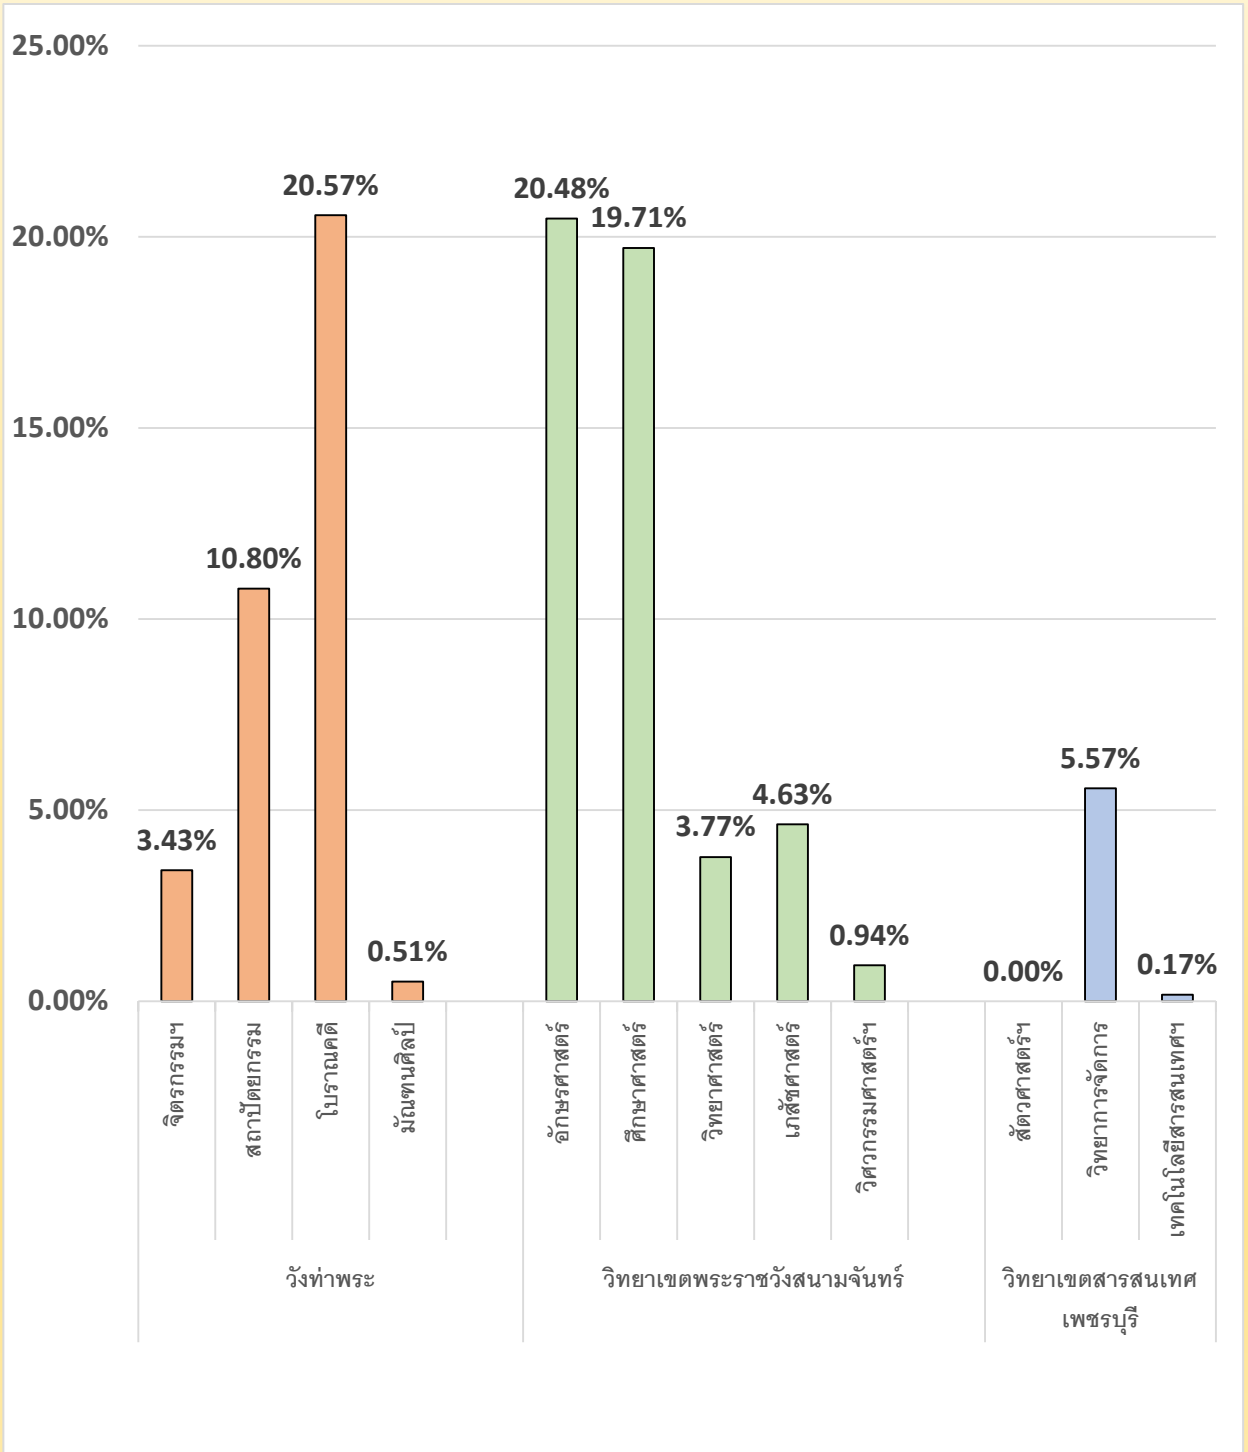

7 การยืมทรัพยากรสารสนเทศ : ตามคณะ แยกตามวิทยาเขต

จำนวนนักศึกษา (คน) ที่เข้าใช้บริการหอสมุดมหาวิทยาลัยศิลปากร

* เทียบร้อยละจากจำนวนนักศึกษาที่ลงทะเบียนเรียนในภาคการศึกษาที่ 1/2563 - 2/2563

คณะวิชา	จำนวนนักศึกษา (คน) 2/2563	เดือนกุมภาพันธ์ 2564			จำนวนนักศึกษา (คน) 2/2563	เดือนมีนาคม 2564			จำนวนนักศึกษา (คน) 2/2563	เดือนเมษายน 2564			จำนวนนักศึกษา (คน) 2/2563	เดือนพฤษภาคม 2564						
		ลงทะเบียน	เข้าใช้	ร้อยละเดือนกุมภาพันธ์ 2564		ลำดับที่	ลงทะเบียน	เข้าใช้		ร้อยละเดือนมีนาคม 2564	ลำดับที่	ลงทะเบียน		เข้าใช้	ร้อยละเดือนเมษายน 2564	ลำดับที่	ลงทะเบียน	เข้าใช้	ร้อยละเดือนพฤษภาคม 2564	ลำดับที่
วังท่าพระ																				
1	คณะจิตรกรรม ประติมากรรมและภาพพิมพ์	515	1	0.19%	5	515	67	13.01%	9	515	67	13.01%	4	515	0	0.00%				
2	คณะสถาปัตยกรรม	472	68	14.41%	2	472	126	26.69%	3	472	65	13.77%	3	472	0	0.00%				
3	คณะโบราณคดี	1,064	280	26.32%	1*	1,064	534	50.19%	1*	1,064	193	18.14%	1*	1,064	0	0.00%				
4	คณะมัณฑนศิลป์	1,020	20	1.96%	3	1,020	47	4.61%	10	1,020	36	3.53%	10	1,020	0	0.00%				
	รวม	3,071	369	12.02%		3,071	774	25.20%		3,071	361	11.76%		3,071	0	0.00%				
พระราชวังสนามจันทร์																				
5	คณะอักษรศาสตร์	3,207	1	0.03%	7	3,207	616	19.21%	6	3,207	377	11.76%	6	3,207	0	0.00%				
6	คณะศึกษาศาสตร์	2,197	1	0.05%	6	2,197	336	15.29%	7	2,197	189	8.60%	9	2,197	0	0.00%				
7	คณะวิทยาศาสตร์	2,410	0	0.00%	8	2,410	622	25.81%	4	2,410	256	10.62%	8	2,410	0	0.00%				
8	คณะเภสัชศาสตร์	1,037	0	0.00%	8	1,037	392	37.80%	2	1,037	165	15.91%	2	1,037	0	0.00%				
9	คณะวิศวกรรมศาสตร์และเทคโนโลยีอุตสาหกรรม	3,765	0	0.00%	8	3,765	749	19.89%	5	3,765	456	12.11%	5	3,765	0	0.00%				
	รวม	12,616	2	0.02%		12,616	2,715	21.52%		12,616	1,443	11.44%		12,616	0	0.00%				
สารสนเทศเพชรบุรี																				
10	คณะสัตวศาสตร์และเทคโนโลยีการเกษตร	489	0	0.00%	8	489	8	1.64%	12	489	2	0.41%	12	489	0	0.00%				
11	คณะวิทยาการจัดการ	3,610	0	0.00%	8	3,610	93	2.58%	11	3,610	14	0.39%	13	3,610	0	0.00%				
12	คณะเทคโนโลยีสารสนเทศและการสื่อสาร	1,561	0	0.00%	8	1,561	18	1.15%	13	1,561	7	0.45%	11	1,561	0	0.00%				
	รวม	5,660	0	0.00%		5,660	119	2.10%		5,660	23	0.41%		5,660	0	0.00%				
คลังชั้น																				
13	คณะดุริยางคศาสตร์	379	0	0.00%	8	379	1	0.26%	14	379	0	0.00%	14	379	0	0.00%				
14	วิทยาลัยนานาชาติ	449	0	0.00%	8	449	0	0.00%	15	449	0	0.00%	14	449	0	0.00%				
	รวม	828	0	0.00%		828	1	0.12%		828	0	0.00%		828	0	0.00%				
บัณฑิตวิทยาลัย																				
15	บัณฑิตวิทยาลัย	1,588	21	1.32%	4	1,588	228	14.36%	8	1,512	164	10.85%	7	1,512	0	0.00%				
	รวม	1,588	21	1.32%		1,588	228	14.36%		1,512	164	10.85%		1,512	0	0.00%				
	รวม (ไม่รวมคลังชั้น)	22,935	392	1.71%		22,935	3,836	16.73%		22,859	1,991	8.71%		22,859	0	0.00%				
	รวม	23,763	392	1.65%		23,763	3,837	16.15%		23,687	1,991	8.41%		23,687	0	0.00%				

ภาคการศึกษา 2/2563 (9 พฤศจิกายน 2563 - 14 มีนาคม 2564)