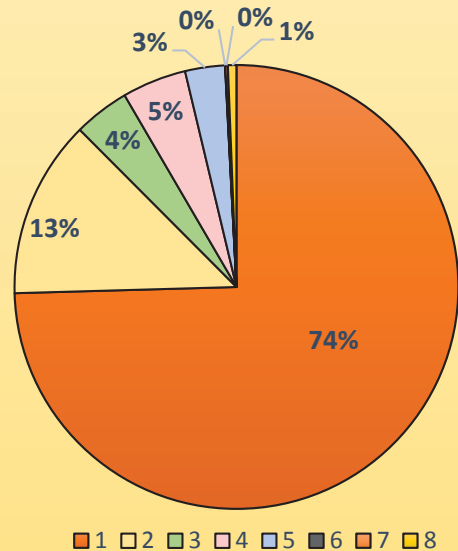

3 จำนวนทรัพยากรสารสนเทศ

1. หนังสือใหม่ประจำเดือน	454/530	ชื่อ/เล่ม
2. โสตทัศนวัสดุ	38	รายการ
3. วิทยานิพนธ์	105	เล่ม
4. e-Book	0	เล่ม
5. e-Thesis	3	เล่ม
6. ฐานข้อมูลออนไลน์	22	ฐาน