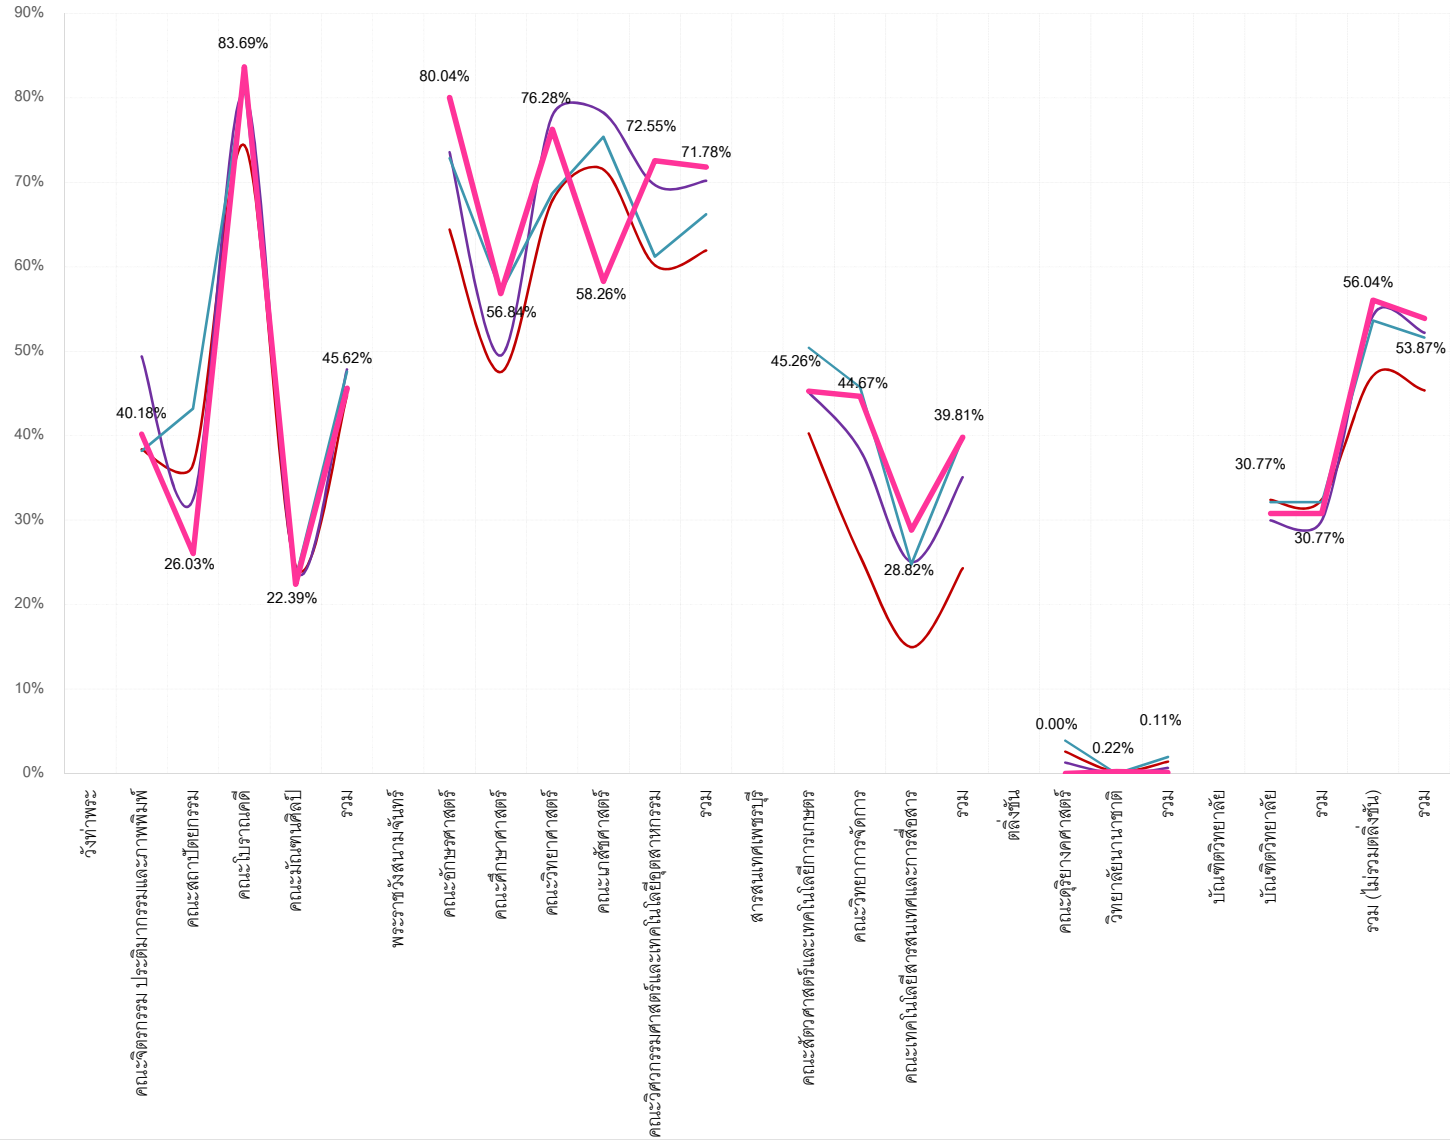

1. ผู้ใช้ภายใน	77,430 / 51,155	ครั้ง/คน
2. ผู้ใช้ภายนอก	776 / 601	ครั้ง/คน

แบ่งตามเวลา

1. ในเวลา	44,745 / 33,255	ครั้ง/คน
2. นอกเวลา จ.-ศ.	22,663 / 17,155	ครั้ง/คน
3. นอกเวลา ส.-อา.	10,798 / 7,698	ครั้ง/คน

2 จำนวนผู้ใช้บริการยืมคืน

1. นศ.ป.ตรี	11,184	ครั้ง
2. นศ.ป.โท	1,946	ครั้ง
3. นศ.ป.เอก	610	ครั้ง
4. อาจารย์	702	ครั้ง
5. พนักงาน	435	ครั้ง
6. ลูกจ้างประจำ	4	ครั้ง
7. ลูกจ้างชั่วคราว	27	ครั้ง
8. อื่นๆ	93	ครั้ง

1 2 3 4 5 6 7 8 9 10 11 12 13 14 15 16

1. คณะจิตรกรรมฯ	803	รายการ	9. คณะวิศวกรรมศาสตร์	996	รายการ
2. คณะสถาปัตยกรรม	377	รายการ	10. คณะดุริยางคศาสตร์	0	รายการ*
3. คณะโบราณคดี	3,844	รายการ*	11. คณะสัตวศาสตร์ฯ	218	รายการ
4. คณะมัณฑนศิลป์	485	รายการ	12. คณะวิทยาการจัดการ	1,060	รายการ
5. คณะอักษรศาสตร์	3,717	รายการ	13. คณะเทคโนโลยีสารสนเทศ	231	รายการ
6. คณะศึกษาศาสตร์	1,797	รายการ	14. บัณฑิตวิทยาลัย	32	รายการ
7. คณะวิทยาศาสตร์	736	รายการ	15. วิทยาลัยนานาชาติ	0	รายการ*
8. คณะเภสัชศาสตร์	240	รายการ	16. อื่นๆ (ศูนย์, สำนักฯ, สาคิต)	459	รายการ

สถิติการบริการทางวิชาการ สำนักหอสมุดกลาง ม.ศิลปากร

ประจำเดือน เมษายน 2562

7 การยืมทรัพยากรสารสนเทศ : ตามคณะ แยกตามวิทยาเขต

จำนวนนักศึกษา(คน) ที่เข้าใช้บริการหอสมุดมหาวิทยาลัยศิลปากร

— ร้อยละเดือนมกราคม 2562 — ร้อยละเดือนกุมภาพันธ์ 2562 — ร้อยละเดือนมีนาคม 2562 — ร้อยละเดือนเมษายน 2562