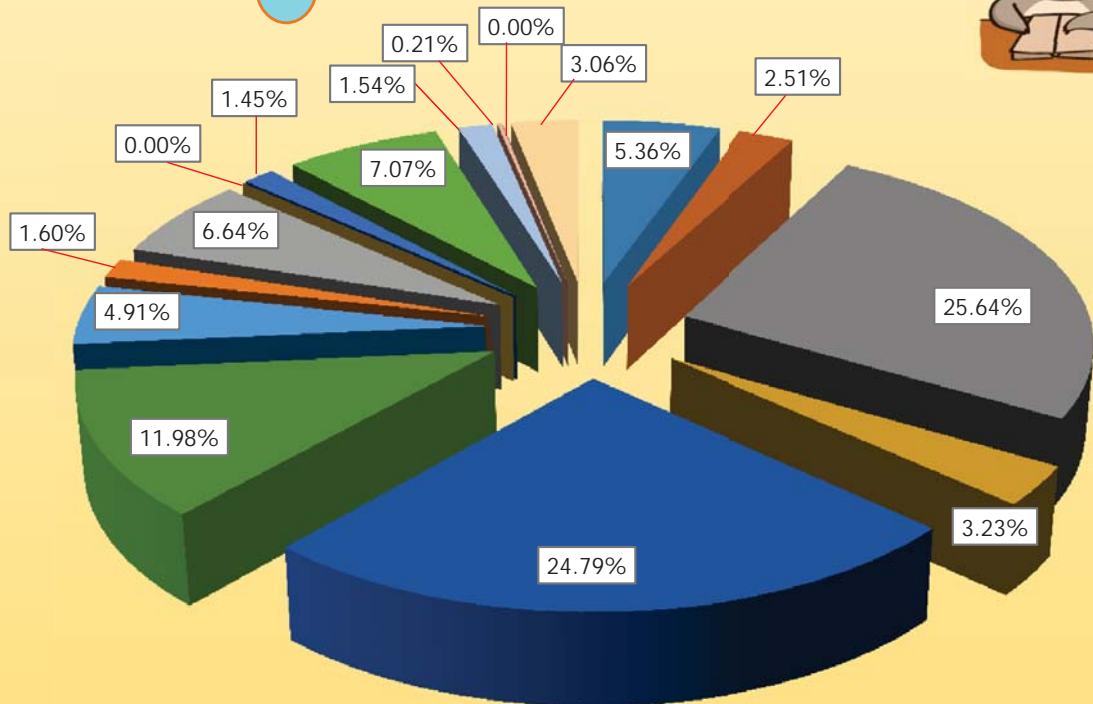

สถิติการบริการทางวิชาการ สำนักหอสมุดกลาง ม.ศิลปากร

ประจำเดือนเมษายน 2562

4 การใช้บริการทรัพยากรสารสนเทศ

1. ยืมหนังสือ	16,624	เล่ม
2. คืนหนังสือ	15,660	เล่ม
3. ยืมโสตฯ	377	รายการ
4. คืนโสตฯ	344	รายการ
5. ขอยืมระหว่างวิทยาเขต	400	รายการ
6. ให้ยืมระหว่างวิทยาเขต	409	รายการ
7. ห้องฉายภาพยนตร์	383/1,258	ครั้ง/คน
8. ห้องคอมพิวเตอร์	2,947	ครั้ง
9. ห้องประชุมกลุ่มย่อย	1,069/6,641	ครั้ง/คน
10. การใช้หนังสือภายในห้องสมุด	7,013	เล่ม
11. ค่าปรับและรายได้จากการบริการอื่น ๆ	105,377	บาท

5 การใช้บริการทรัพยากรสารสนเทศออนไลน์

1. Renew Online	14,452	เล่ม
2. Website	22,434	ครั้ง
3. Thesis online	8,064	ครั้ง
4. ฐานข้อมูลสกอ. บอกรับ	0	ครั้ง
5. ฐานข้อมูลที่สำนักหอสมุดกลางบอกรับ	640	ครั้ง

6 การยืมทรัพยากรสารสนเทศ : ตามคณะ

1 2 3 4 5 6 7 8 9 10 11 12 13 14 15 16

1. คณะจิตรกรรมฯ	803	รายการ	9. คณะวิศวกรรมศาสตร์	996	รายการ
2. คณะสถาปัตยกรรม	377	รายการ	10. คณะดุริยางคศาสตร์	0	รายการ*
3. คณะโบราณคดี	3,844	รายการ*	11. คณะสัตวศาสตร์ฯ	218	รายการ
4. คณะมัณฑนศิลป์	485	รายการ	12. คณะวิทยาการจัดการ	1,060	รายการ
5. คณะอักษรศาสตร์	3,717	รายการ	13. คณะเทคโนโลยีสารสนเทศ	231	รายการ
6. คณะศึกษาศาสตร์	1,797	รายการ	14. บัณฑิตวิทยาลัย	32	รายการ
7. คณะวิทยาศาสตร์	736	รายการ	15. วิทยาลัยนานาชาติ	0	รายการ*
8. คณะเภสัชศาสตร์	240	รายการ	16. อื่นๆ (ศูนย์, สำนักฯ, สาคิต)	459	รายการ