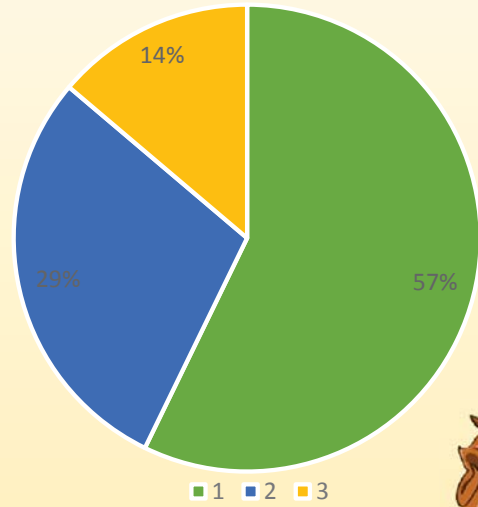

ความรับผิดชอบในการจัดเตรียมข้อมูลส่งสถิติ

สำนักฯ

หอสมุดฯ

* สถิติจากประตูทางเข้าหอสมุดวิทยาเขตสารสนเทศเพชรบุรี จำนวน 23,862 คน

สถิติการบริการทางวิชาการ สำนักหอสมุดกลาง ม.ศิลปากร

ประจำเดือนเมษายน 2562

1 ประเภทผู้ใช้บริการ

1. ผู้ใช้ภายใน	77,430 / 51,155	ครั้ง/คน
2. ผู้ใช้ภายนอก	776 / 601	ครั้ง/คน

แบ่งตามเวลา

1. ในเวลา	44,745 / 33,255	ครั้ง/คน
2. นอกเวลา จ.-ศ.	22,663 / 17,155	ครั้ง/คน
3. นอกเวลา ส.-อา.	10,798 / 7,698	ครั้ง/คน

* จำนวนคนแบ่งตามเวลาเมื่อบวกแล้วจะได้ไม่เท่ากับจำนวนคนผู้ใช้บริการภายในและภายนอกรวมกัน เนื่องจาก ใน 1 วัน คนคนหนึ่งเข้าใช้บริการทั้งในเวลาและนอกเวลา จึงถูกแบ่งไปเป็นเข้าใช้บริการในเวลา 1 คน และ นอกเวลา 1 คน