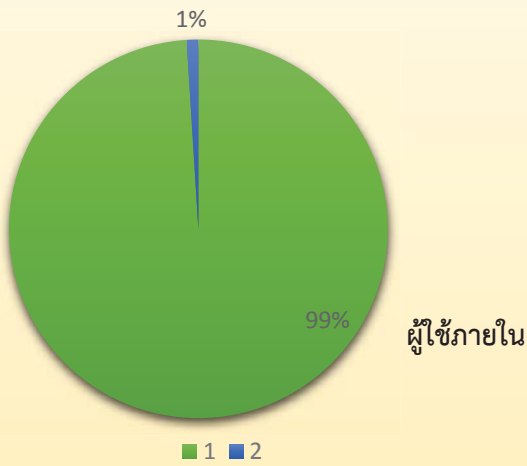

ความรับผิดชอบในการจัดเตรียมข้อมูลส่งสถิติ

สำนักฯ

หอสมุดฯ

* สถิติจากประตูทางเข้าหอสมุดวิทยาเขตสารสนเทศเพชรบุรี จำนวน 23,862 คน

สถิติการบริการทางวิชาการ สำนักหอสมุดกลาง ม.ศิลปากร

ประจำเดือนเมษายน 2562

1 ประเภทผู้ใช้บริการ

1. ผู้ใช้ภายใน	77,430 / 51,155	ครั้ง/คน
2. ผู้ใช้ภายนอก	776 / 601	ครั้ง/คน

แบ่งตามเวลา

1. ในเวลา	44,745 / 33,255	ครั้ง/คน
2. นอกเวลา จ.-ศ.	22,663 / 17,155	ครั้ง/คน
3. นอกเวลา ส.-อา.	10,798 / 7,698	ครั้ง/คน

* จำนวนคนแบ่งตามเวลาเมื่อบวกแล้วจะได้ไม่เท่ากับจำนวนคนผู้ใช้บริการภายในและภายนอกรวมกัน เนื่องจาก ใน 1 วัน คนคนหนึ่งเข้าใช้บริการทั้งในเวลาและนอกเวลา จึงถูกแบ่งไปเป็นเข้าใช้บริการในเวลา 1 คน และ นอกเวลา 1 คน